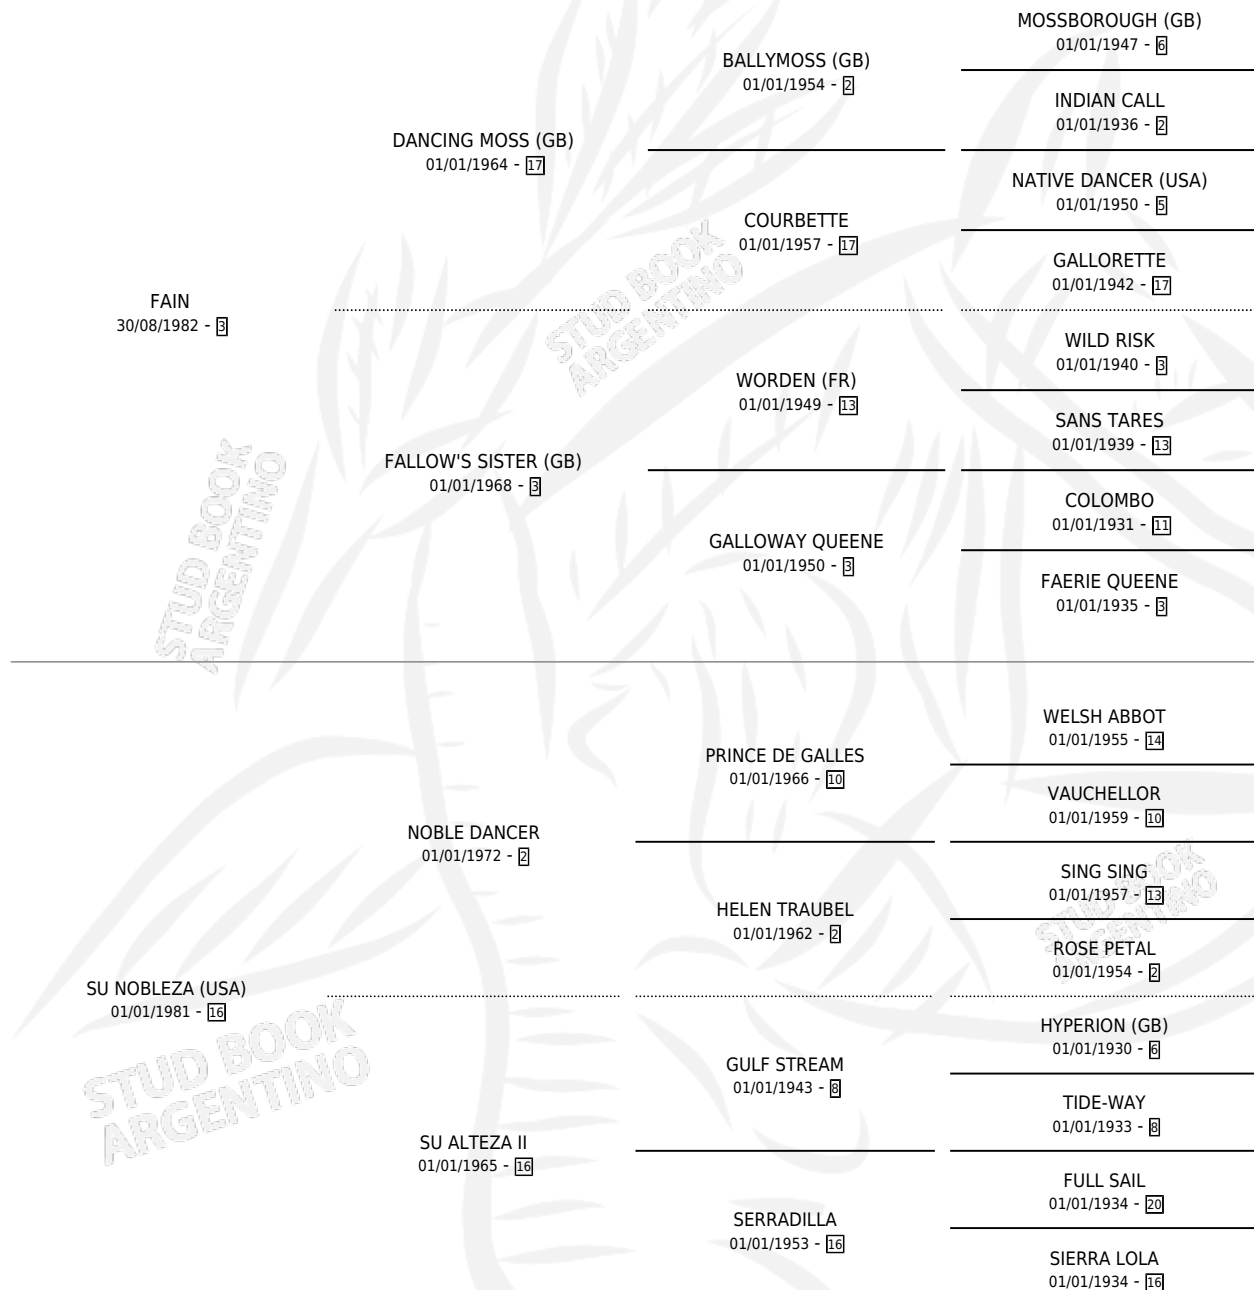

SUGAR MAPLE

por **FAIN** y **SU NOBLEZA (USA)** por **NOBLE DANCER**

Argentina · Hembra · Zaino Doradillo · SP · 04/08/1988
Familia 16-e · Volumen 33

ESTADO

TIPIFICACIÓN SANGUÍNEA	✓
TIPIFICACIÓN POR ADN	✓
PASAPORTE	X
IDENTIFICACIÓN POR MICROCHIP	X
REPRODUCTOR	✓

Lugar de nacimiento: Rancho Lujan

Criador: Rancho Lujan

~

HIJOS

	MACHOS	HEMBRAS
11 NACIERON	5	6
6 CORRIERON	4	2
5 GANARON	4	1

1	0	0
GANADORES CL	GANADORES GR	GANADORES G1

PEDIGREE

CAMPAÑA

Solo carreras oficiales de Argentina

POR EDAD

EDAD	CC	1°	2°	3°	4°	5°	NP	CLC	CLG	CLCG1	CLGG1	IMPORTE	GANANCIA / CC
3 AÑOS	7	0	2	0	2	1	2	0	0	0	0	\$427	\$61
4 AÑOS	5	1	1	2	0	0	1	0	0	0	0	\$7,060	\$1,412
TOTALES	12	1	3	2	2	1	3	0	0	0	0	\$7,487	\$624
%		8.3%	25.0%	16.7%	16.7%	8.3%	25.0%	0.0%	0.0%	0.0%	0.0%		