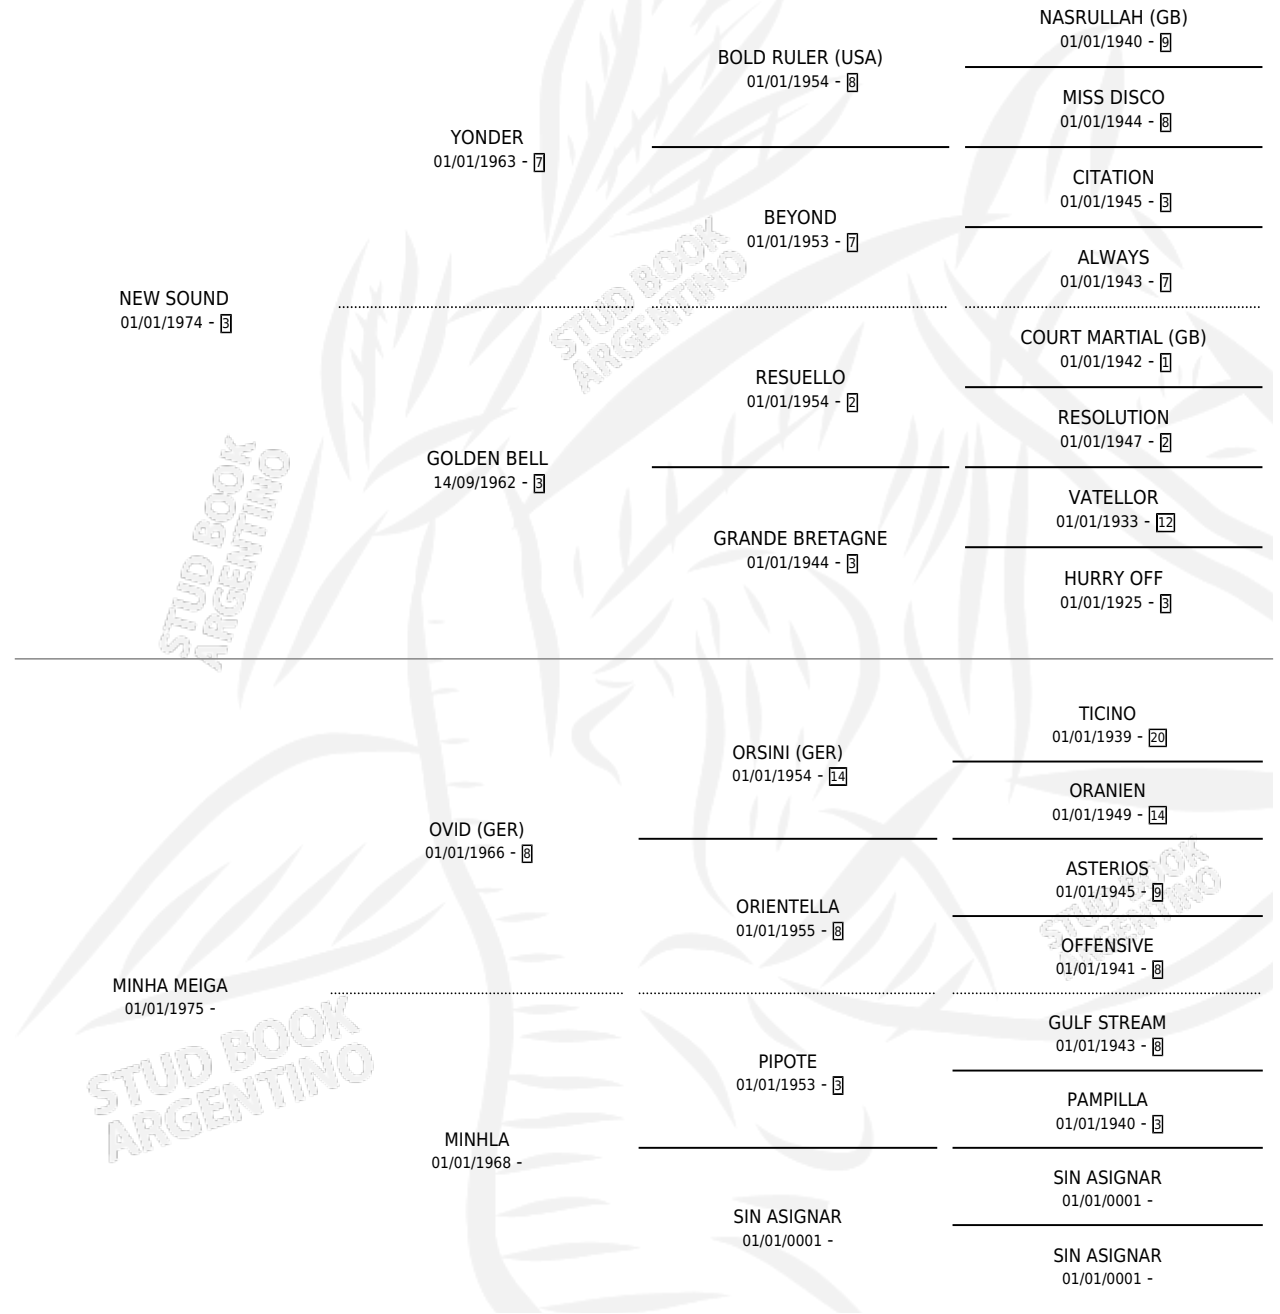

MIRABEL

por **NEW SOUND** y **MINHA MEIGA** por **OID (GER)**

Argentina · Hembra · Zaino · SP · 18/08/1988
Familia · Volumen 33

ESTADO

TIPIFICACIÓN SANGUÍNEA	X
TIPIFICACIÓN POR ADN	X
PASAPORTE	X
IDENTIFICACIÓN POR MICROCHIP	X
REPRODUCTOR	X

Lugar de nacimiento: A los Padres

Criador: A los Padres

PEDIGREE

MIRABEL

Datos oficiales del Stud Book Argentino

Documento generado el 11/05/2026

studbook.org.ar