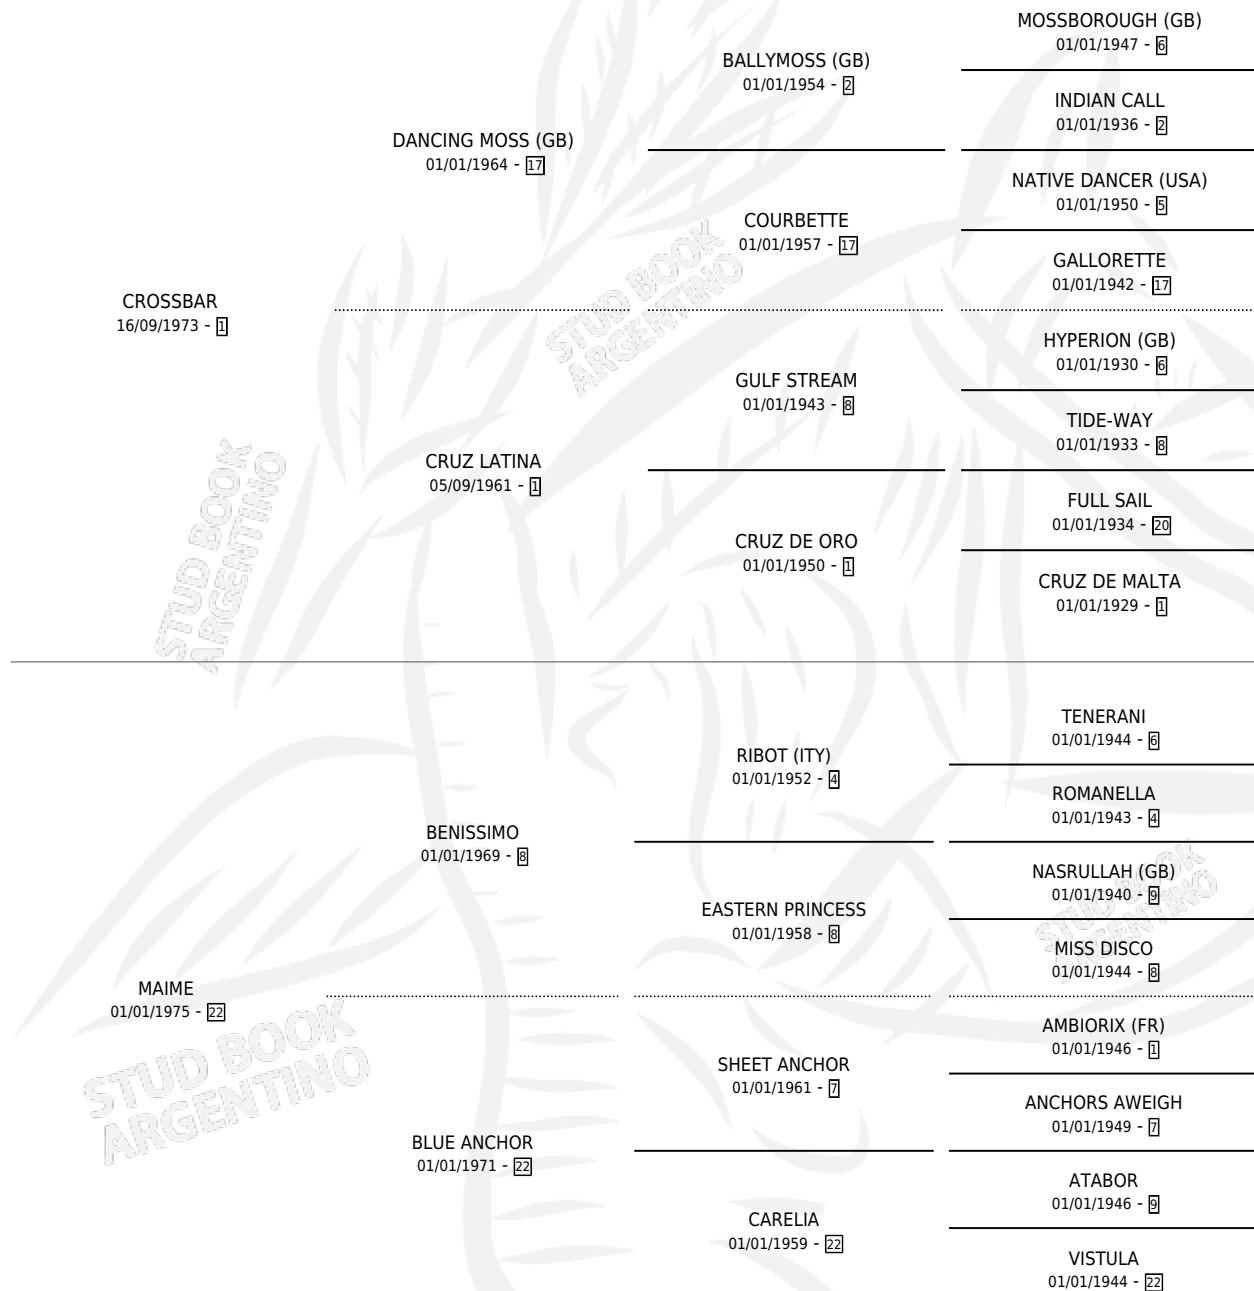

MARINA CROSS

por **CROSSBAR** y **MAIME** por **BENISSIMO**

Argentina · Hembra · Alazan · SP · 01/08/1988
Familia 22-d · Volumen 33

ESTADO

TIPIFICACIÓN SANGUÍNEA	✓
TIPIFICACIÓN POR ADN	X
PASAPORTE	X
IDENTIFICACIÓN POR MICROCHIP	X
REPRODUCTOR	✓

Lugar de nacimiento: Los Tordillos

Criador: Sin dato

~

HIJOS

	MACHOS	HEMBRAS
1 NACIERON	0	1

SIN ACTUACIONES

PEDIGREE

CAMPAÑA

Solo carreras oficiales de Argentina

POR EDAD

EDAD	CC	1°	2°	3°	4°	5°	NP	CLC	CLG	CLCG1	CLGG1	IMPORTE	GANANCIA / CC
3 AÑOS	3	0	0	0	0	0	3	0	0	0	0	\$0	\$0
4 AÑOS	2	0	0	0	0	0	2	0	0	0	0	\$0	\$0
TOTALES	5	0	0	0	0	0	5	0	0	0	0	\$0	\$0
%		0.0%	0.0%	0.0%	0.0%	0.0%	100%	0.0%	0.0%	0.0%	0.0%		