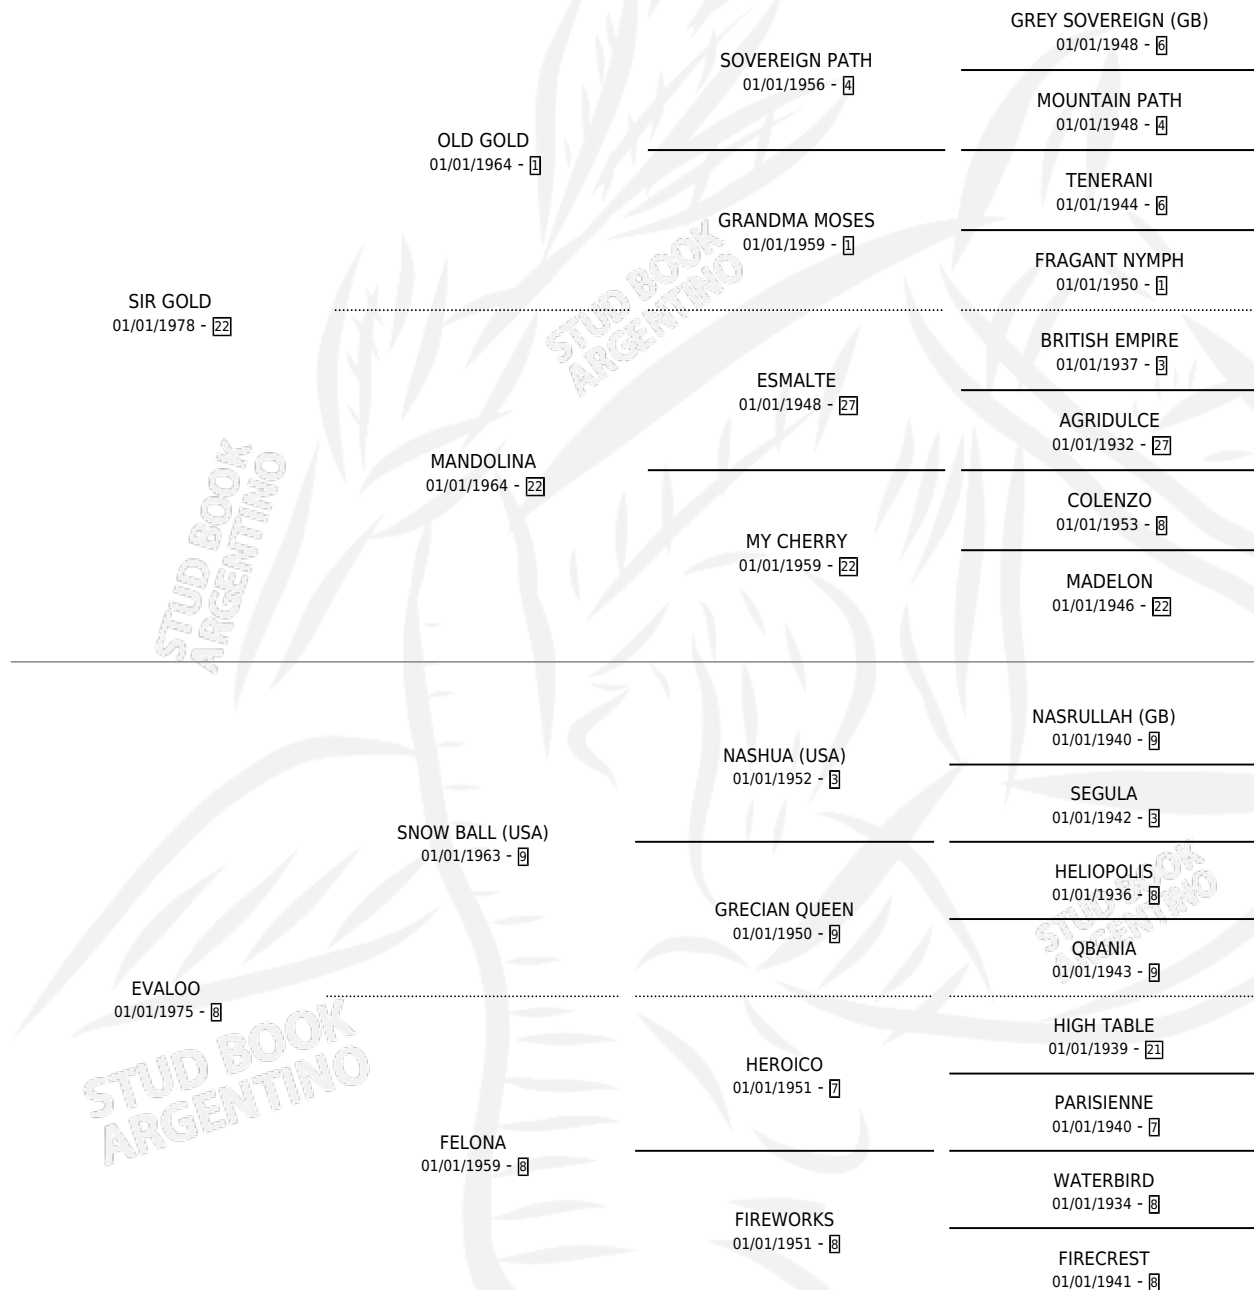

## ESTADO

TIPIFICACIÓN SANGUÍNEA	✓
TIPIFICACIÓN POR ADN	X
PASAPORTE	X
IDENTIFICACIÓN POR MICROCHIP	X
REPRODUCTOR	✓

**Lugar de nacimiento:** Walter Patricia

**Criador:** Sin dato

~