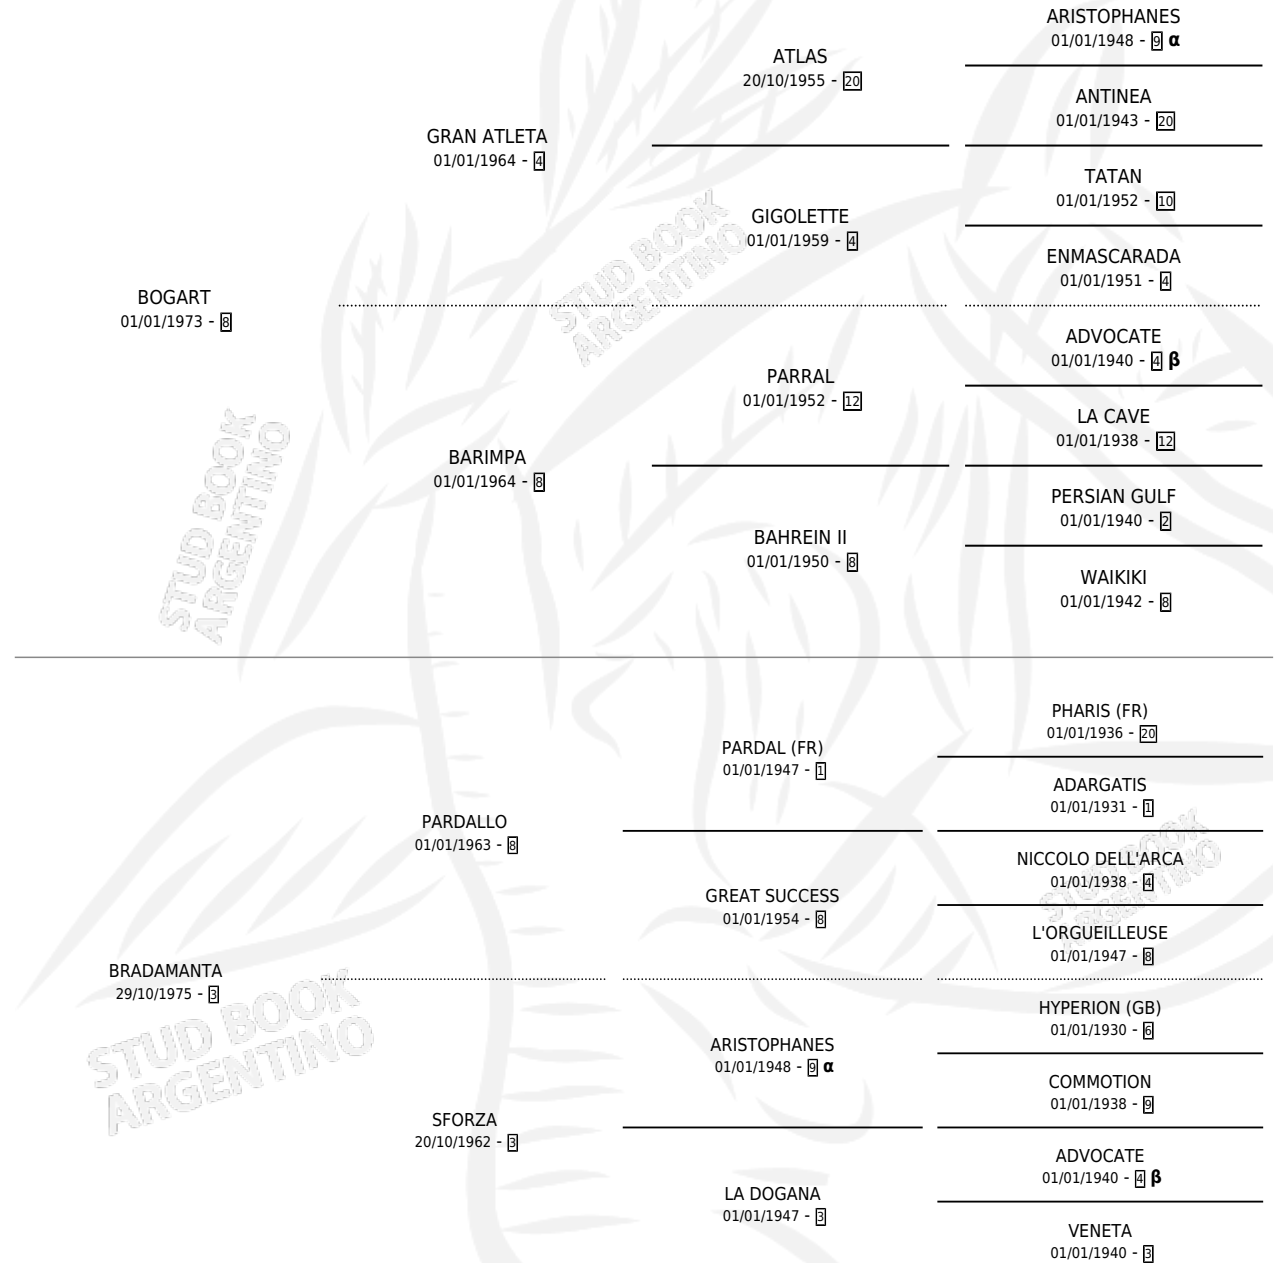

INVITAR

por **BOGART** y **BRADAMANTA** por **PARDALLO**

Argentina · Hembra · Alazan · SP · 14/08/1988
Familia 3-b · Volumen 33

ESTADO

TIPIFICACIÓN SANGUÍNEA	✓
TIPIFICACIÓN POR ADN	X
PASAPORTE	X
IDENTIFICACIÓN POR MICROCHIP	X
REPRODUCTOR	✓

Lugar de nacimiento: Los Casales

Criador: Sin dato

PEDIGREE

INBREEDING : **α,β**

S

mientos 0 / Efectividad 0.00%

PADRILLO	PRODUCTO	CRIADOR	1ER SERVICIO	ÚLTIMO SERVICIO
TE DE TILO	∅		06/08/1994	05/11/1994
TE DE TILO	∅		15/09/1993	06/10/1993
TE DE TILO	∅		06/09/1992	17/11/1992