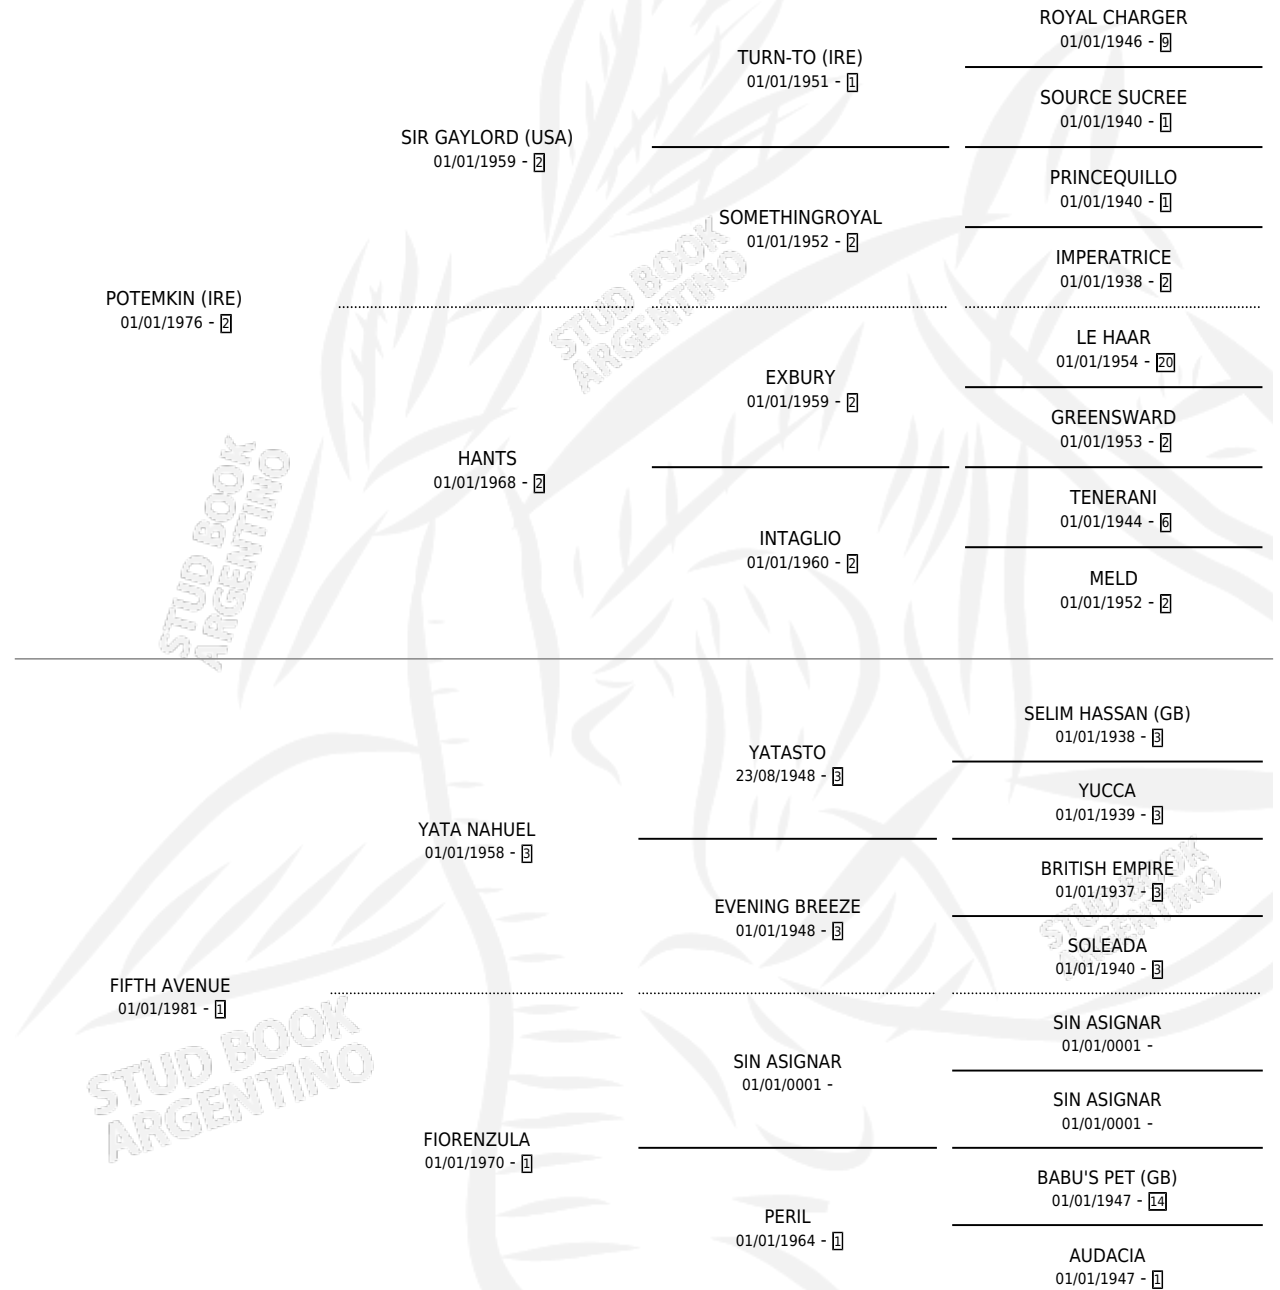

FIF-KIN

por **POTEMKIN (IRE)** y **FIFTH AVENUE** por **YATA NAHUEL**

Argentina · Hembra · Zaino · SP · 26/08/1988
Familia 1-o · Volumen 33

ESTADO

TIPIFICACIÓN SANGUÍNEA	X
TIPIFICACIÓN POR ADN	X
PASAPORTE	X
IDENTIFICACIÓN POR MICROCHIP	X
REPRODUCTOR	X

Lugar de nacimiento: Las Camelias

Criador: Las Camelias

PEDIGREE

FIF-KIN

Datos oficiales del Stud Book Argentino

Documento generado el 10/05/2026

studbook.org.ar