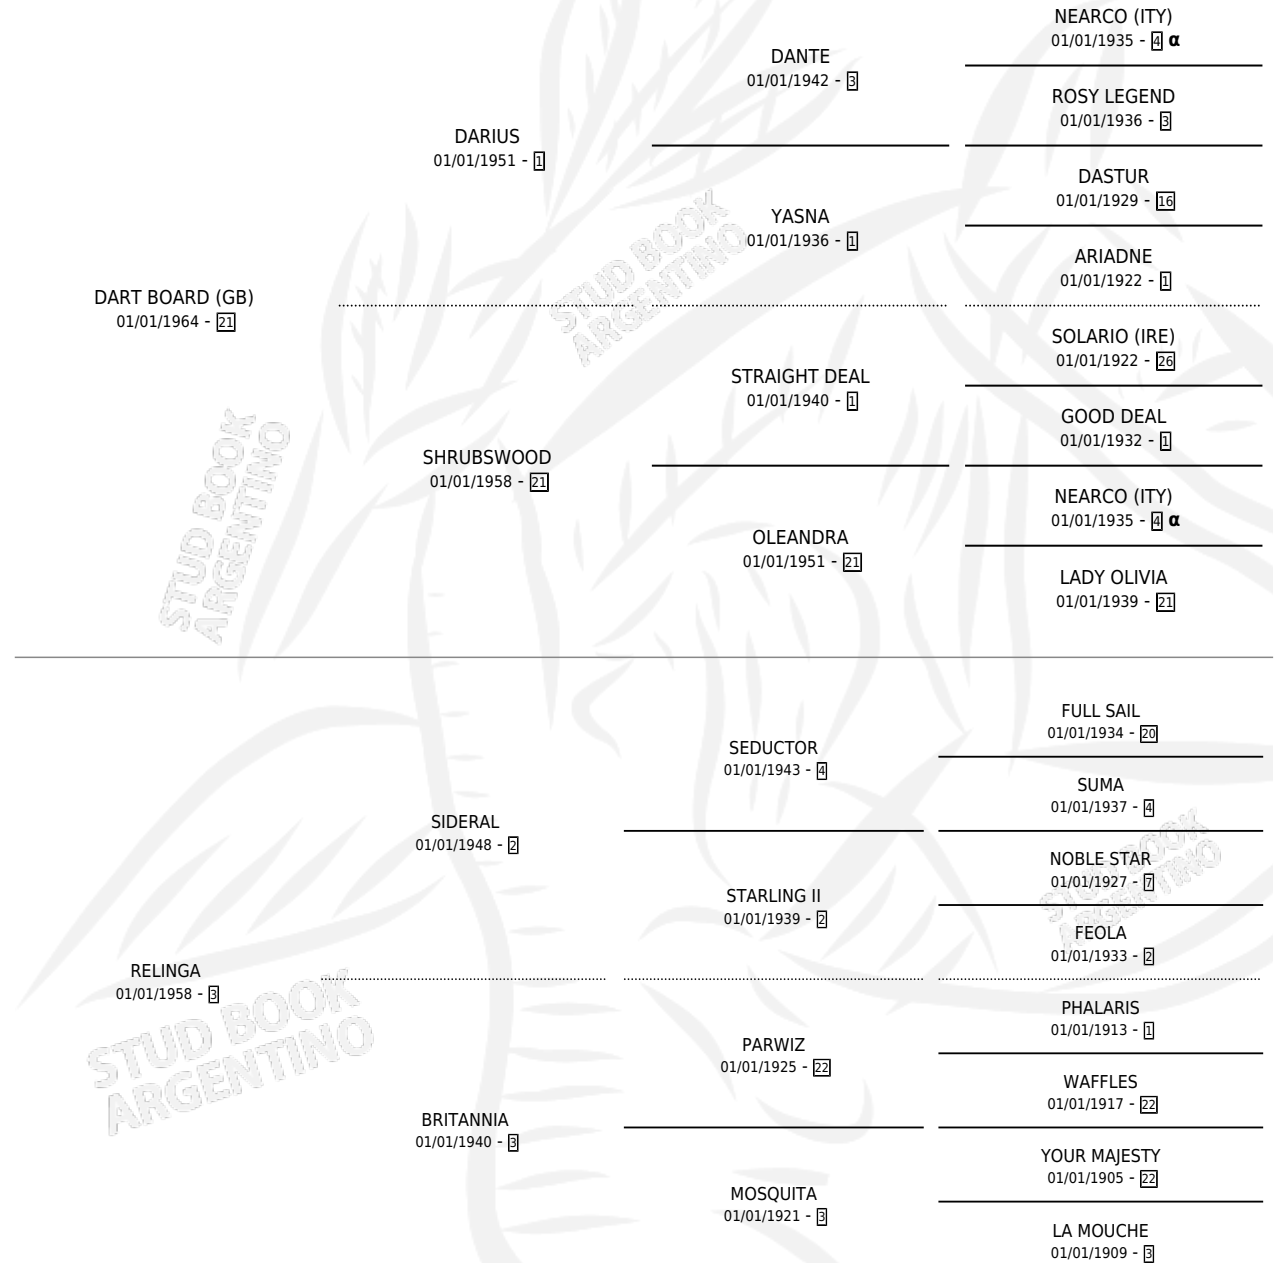

QUE REBELDE

por **DART BOARD (GB)** y **RELINGA** por **SIDERAL**

Argentina · Hembra · Zaino · SP · 01/01/1970
Familia 3-b · Volumen 27

ESTADO

TIPIFICACIÓN SANGUÍNEA	X
TIPIFICACIÓN POR ADN	X
PASAPORTE	X
IDENTIFICACIÓN POR MICROCHIP	X
REPRODUCTOR	✓

Lugar de nacimiento: Campo particular

Criador: Sin dato

~

HIJOS

	MACHOS	HEMBRAS
8 NACIERON	3	5
3 CORRIERON	2	1
3 GANARON	2	1
0 GANADORES CL	0 GANADORES GR	0 GANADORES G1

PEDIGREE

INBREEDING : α

S

mientos 4 / Efectividad 80.00%

PADRILLO	PRODUCTO	CRIADOR	1ER SERVICIO	ÚLTIMO SERVICIO
FRAGOR	MISS LILIANA (H Z, 25/09/1988)	SIN DATO	27/09/1987	29/09/1987
FRAGOR	REBELDITO (M A, 08/09/1987)	SIN DATO	11/09/1986	17/09/1986
CHAPTAL			02/11/1985	03/11/1985
FRAGOR	RUSA VISTOSA (H A, 20/09/1984)	SIN DATO		
JUGUETEANTE	TURQUITA (H Z, 15/09/1985)	SIN DATO		