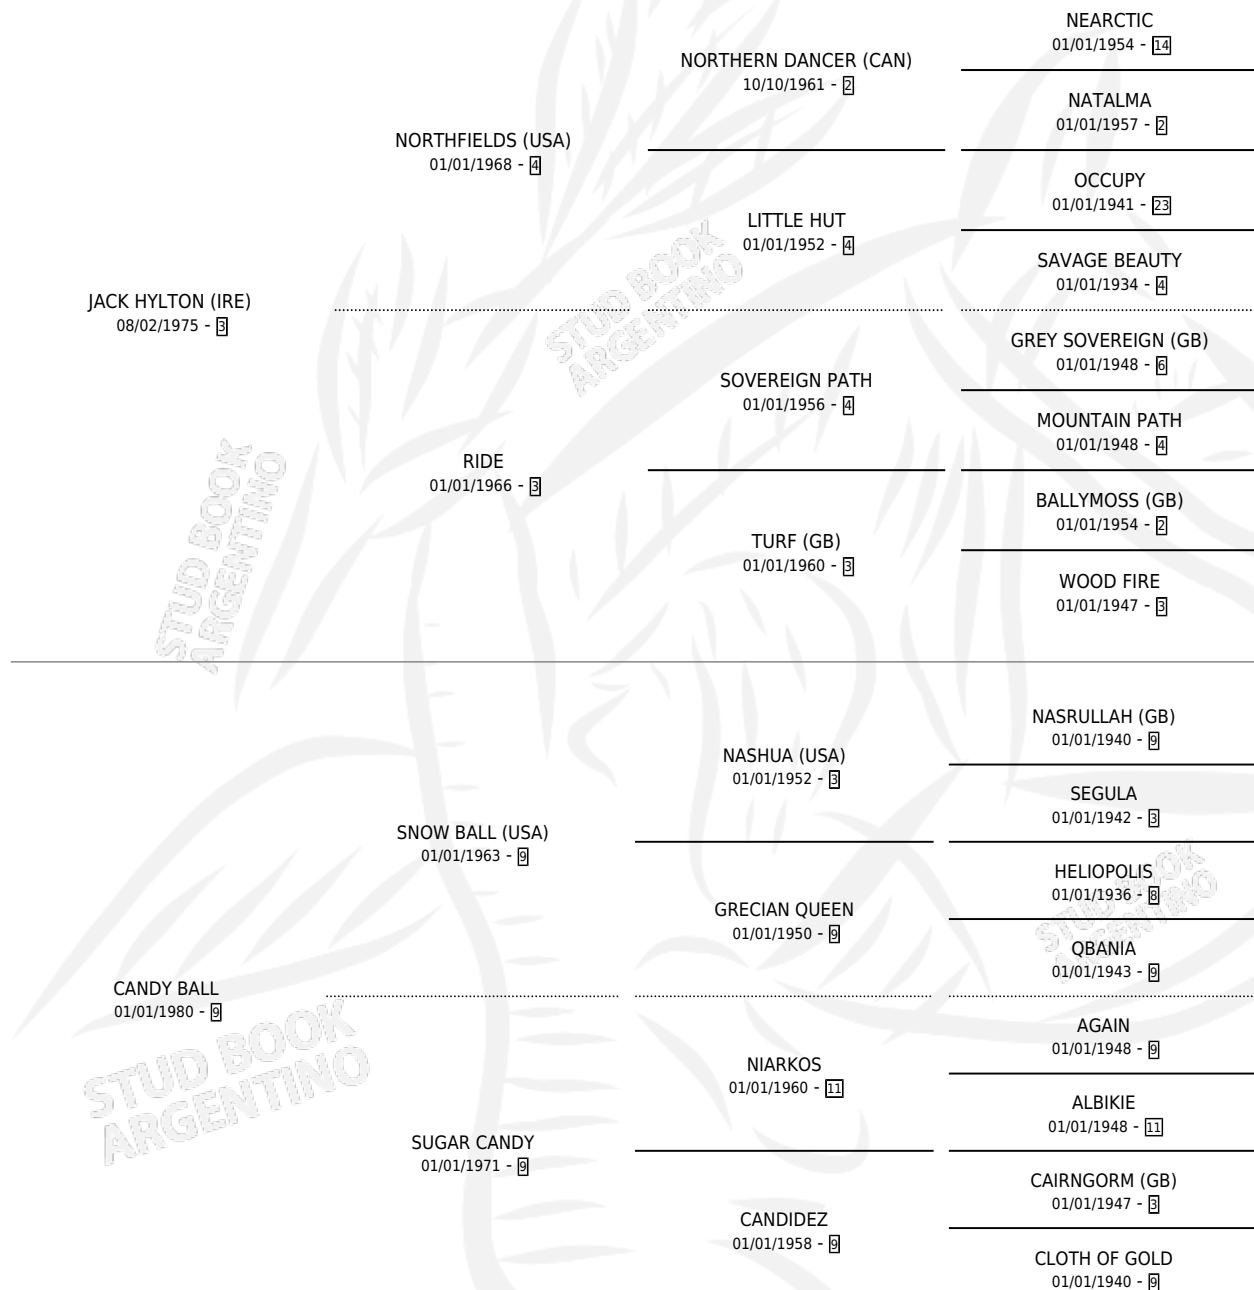

JET JACK

por JACK HYLTON (IRE) y CANDY BALL por SNOW BALL (USA)

Argentina · Macho · Zaino · SP · 27/08/1988
Familia 9-c · Volumen 33

ESTADO

TIPIFICACIÓN SANGUÍNEA	X
TIPIFICACIÓN POR ADN	X
PASAPORTE	X
IDENTIFICACIÓN POR MICROCHIP	X
REPRODUCTOR	X

Lugar de nacimiento: Los Robles
Criador: Sin dato

PEDIGREE

CAMPAÑA

Solo carreras oficiales de Argentina

POR EDAD

EDAD	CC	1°	2°	3°	4°	5°	NP	CLC	CLG	CLCG1	CLGG1	IMPORTE	GANANCIA / CC
5 AÑOS	6	2	0	1	0	0	3	0	0	0	0	\$3,500	\$583
6 AÑOS	8	0	1	0	2	0	5	0	0	0	0	\$1,764	\$221
TOTALES	14	2	1	1	2	0	8	0	0	0	0	\$5,264	\$376
%		14.3%	7.1%	7.1%	14.3%	0.0%	57.1%	0.0%	0.0%	0.0%	0.0%		

Ganador de 2 carreras en La Plata - \$5,264, a los 5 años.

POR DISTANCIA

HIPODROMO	CC	1°	2°	3°	4°	5°	NP	CLC	CLG	CLCG1	CLGG1	IMPORTE
LA PLATA	9	2	1	1	2	0	3	0	0	0	0	\$5,264
1600 MTS	2	0	0	1	0	0	1	0	0	0	0	\$0
1400 MTS	7	2	1	0	2	0	2	0	0	0	0	\$5,264
PALERMO	4	0	0	0	0	0	4	0	0	0	0	\$0
1400 MTS	2	0	0	0	0	0	2	0	0	0	0	\$0
1600 MTS	1	0	0	0	0	0	1	0	0	0	0	\$0
1200 MTS	1	0	0	0	0	0	1	0	0	0	0	\$0
SAN ISIDRO	1	0	0	0	0	0	1	0	0	0	0	\$0
2000 MTS	1	0	0	0	0	0	1	0	0	0	0	\$0