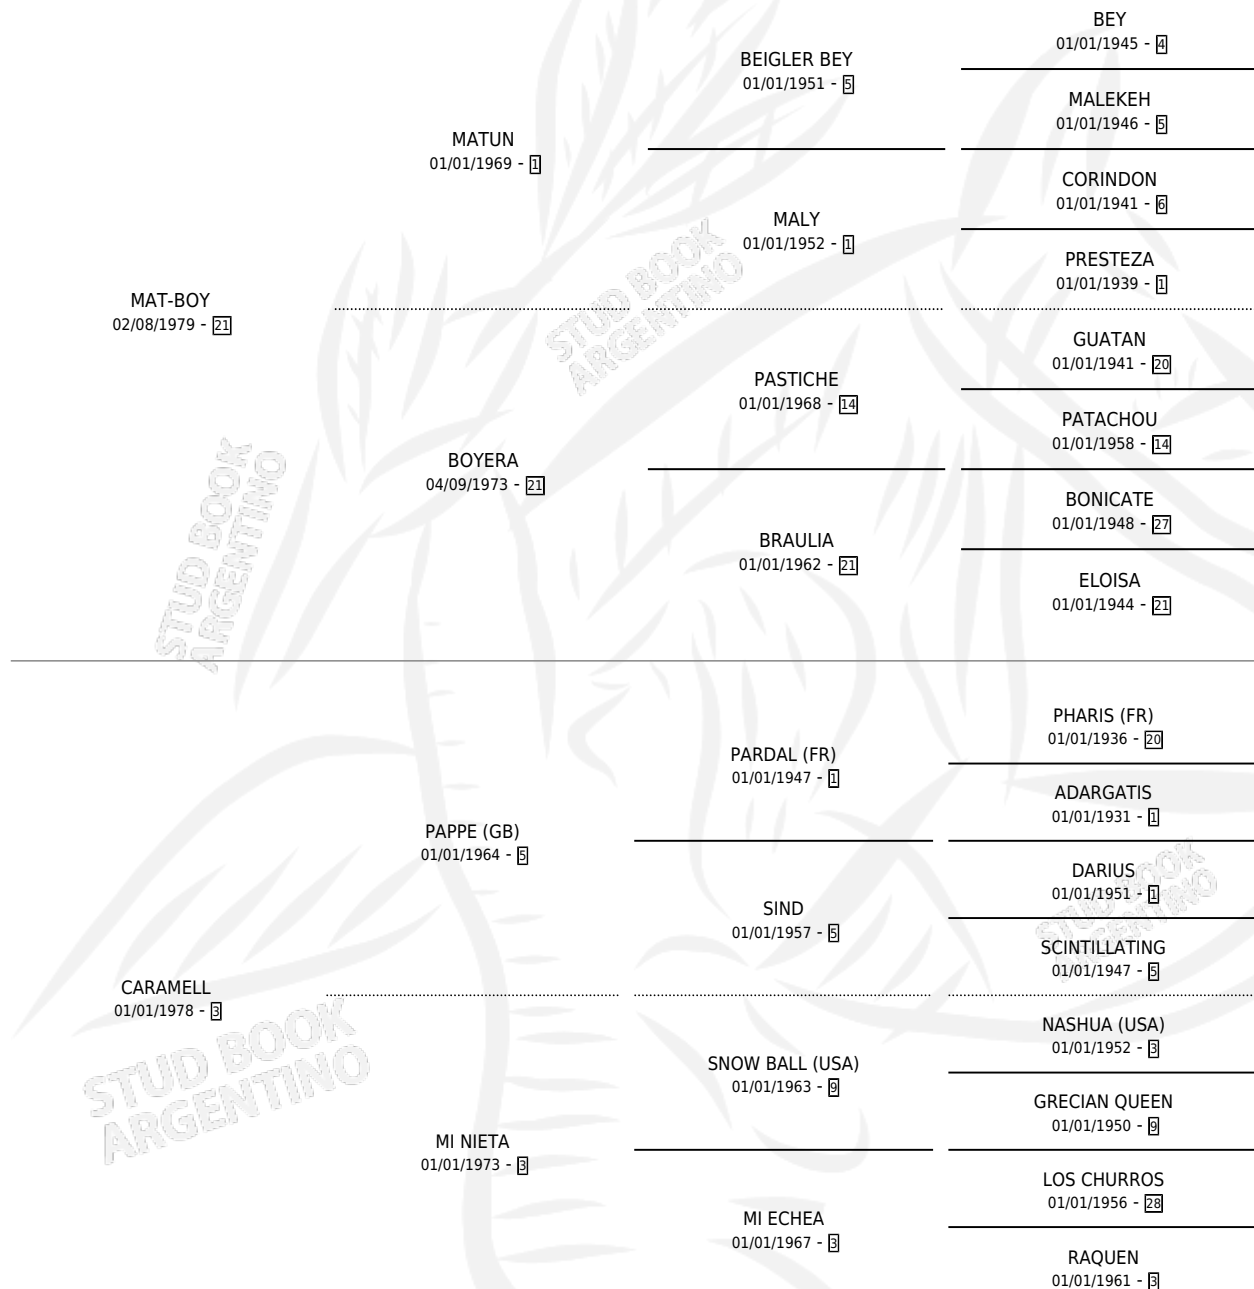

SUITY GIRL

por **MAT-BOY** y **CAMELL** por **PAPPE (GB)**

Argentina · Hembra · Alazan · SP · 14/08/1988
Familia 3-d · Volumen 33

ESTADO

TIPIFICACIÓN SANGUÍNEA	✓
TIPIFICACIÓN POR ADN	X
PASAPORTE	X
IDENTIFICACIÓN POR MICROCHIP	X
REPRODUCTOR	✓

Lugar de nacimiento: Los Robles

Criador: Sin dato

~

HIJOS

	MACHOS	HEMBRAS
2 NACIERON	1	1

SIN ACTUACIONES

PEDIGREE

CAMPAÑA

Solo carreras oficiales de Argentina

POR EDAD

EDAD	CC	1°	2°	3°	4°	5°	NP	CLC	CLG	CLCG1	CLGG1	IMPORTE	GANANCIA / CC
3 AÑOS	2	0	1	0	0	1	0	0	0	0	0	\$0	\$0
4 AÑOS	9	2	2	2	0	0	3	0	0	0	0	\$0	\$0
5 AÑOS	17	2	1	0	0	1	13	1	0	0	0	\$1,742	\$102
TOTALES	28	4	4	2	0	2	16	1	0	0	0	\$1,742	\$62
%		14.3%	14.3%	7.1%	0.0%	7.1%	57.1%	3.6%	0.0%	0.0%	0.0%		