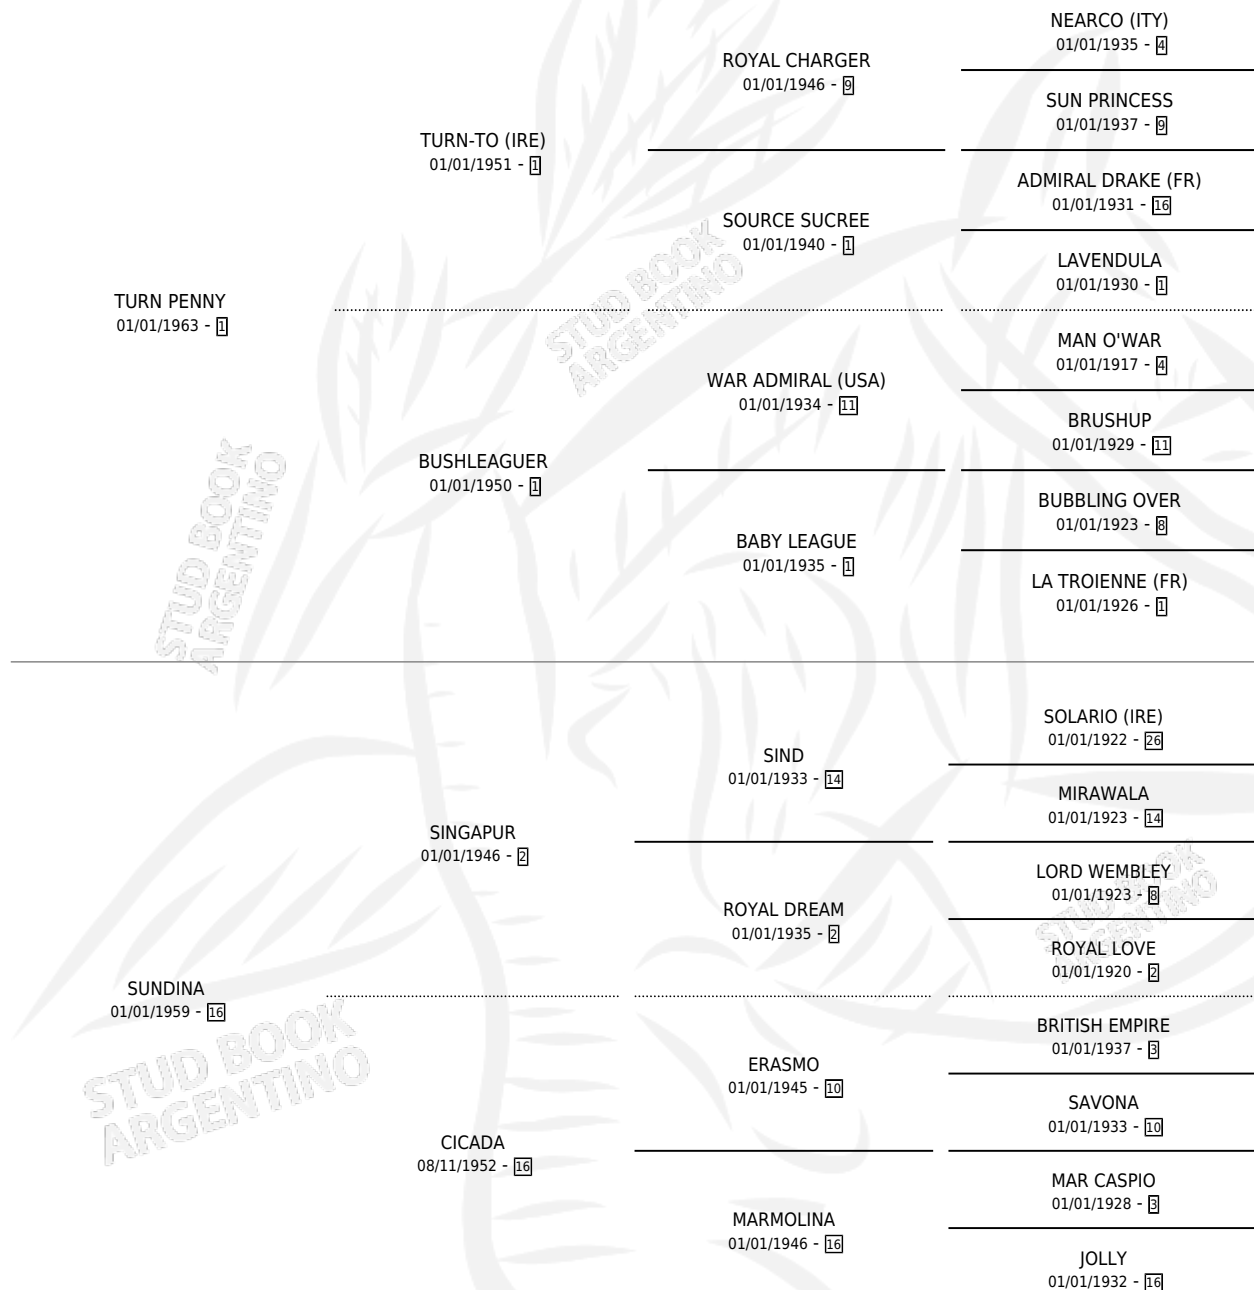

IMPERATRIZ

por **TURN PENNY** y **SUNDINA** por **SINGAPUR**

Argentina · Hembra · Zaino Negro · SP · 01/01/1970
Familia 16-h · Volumen 27

ESTADO

TIPIFICACIÓN SANGUÍNEA	X
TIPIFICACIÓN POR ADN	X
PASAPORTE	X
IDENTIFICACIÓN POR MICROCHIP	X
REPRODUCTOR	✓

Lugar de nacimiento: Campo particular

Criador: Sin dato

~

HIJOS

	MACHOS	HEMBRAS
8 NACIERON	4	3
3 CORRIERON	3	0
2 GANARON	2	0
0 GANADORES CL	0 GANADORES GR	0 GANADORES G1

PEDIGREE

S

mientos 2 / Efectividad 100%

PADRILLO

PRODUCTO

CRIADOR

1ER SERVICIO

ÚLTIMO SERVICIO

TWO HARBORS (USA)

TEQUICHE (M A, 24/08/1984)

VIANO JUAN CARLOS