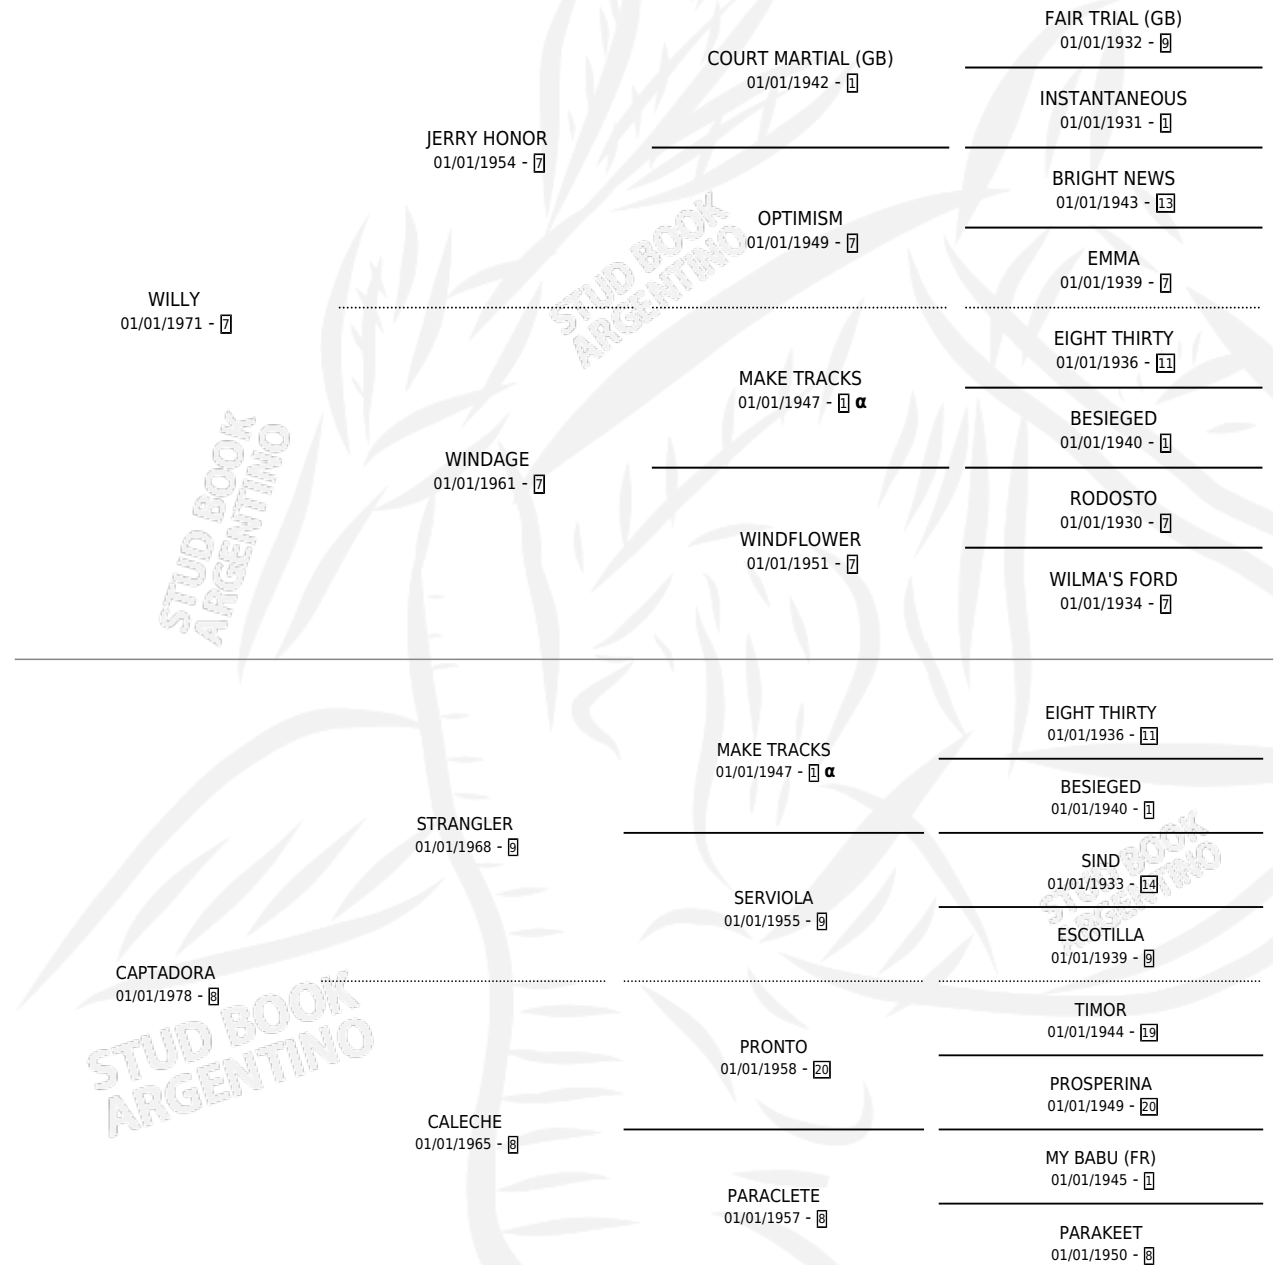

CAPTADO

por **WILLY** y **CAPTADORA** por **STRANGLER**

Argentina · Macho · Alazan · SP · 30/07/1988
Familia 8-k · Volumen 33

ESTADO

TIPIFICACIÓN SANGUÍNEA	X
TIPIFICACIÓN POR ADN	X
PASAPORTE	X
IDENTIFICACIÓN POR MICROCHIP	X
REPRODUCTOR	X

Lugar de nacimiento: Los Bayos

Criador: Sin dato

PEDIGREE

INBREEDING : α

CAPTADO

Datos oficiales del Stud Book Argentino

Documento generado el 24/04/2026

studbook.org.ar