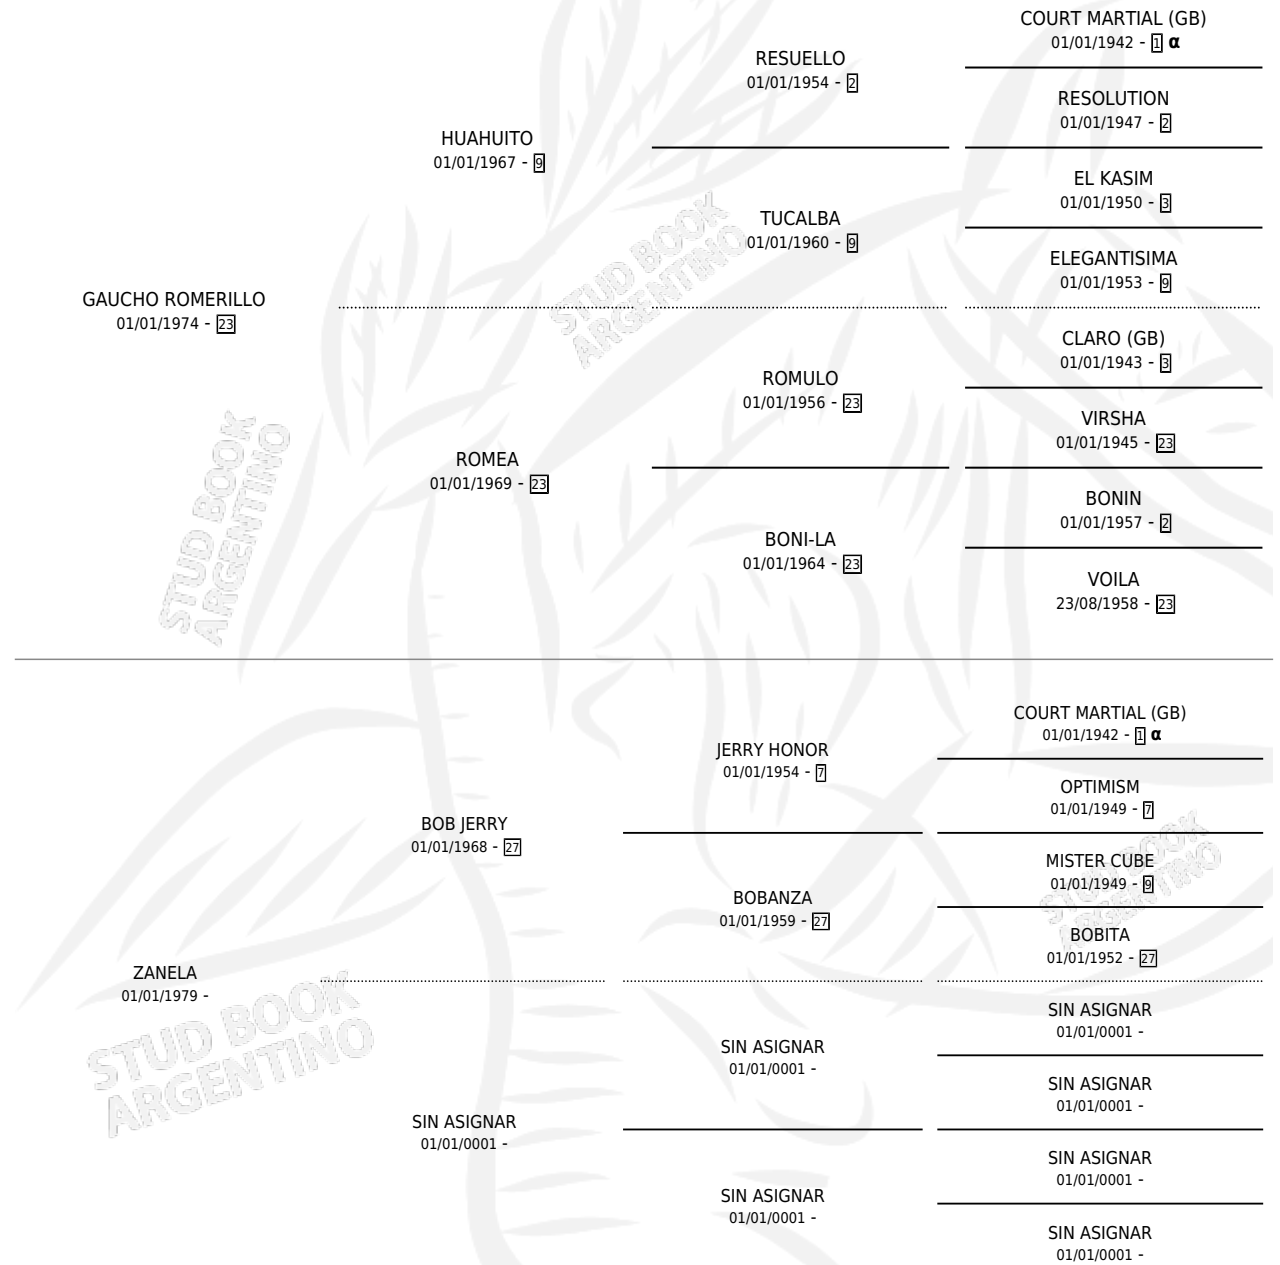

STA-SOLE

por GAUCHO ROMERILLO y ZANELA por BOB JERRY

Argentina · Hembra · Zaino · SP · 21/08/1988
Familia · Volumen 33

ESTADO

TIPIFICACIÓN SANGUÍNEA	X
TIPIFICACIÓN POR ADN	X
PASAPORTE	X
IDENTIFICACIÓN POR MICROCHIP	X
REPRODUCTOR	X

Lugar de nacimiento: Espil

Criador: Sin dato

PEDIGREE

INBREEDING : α