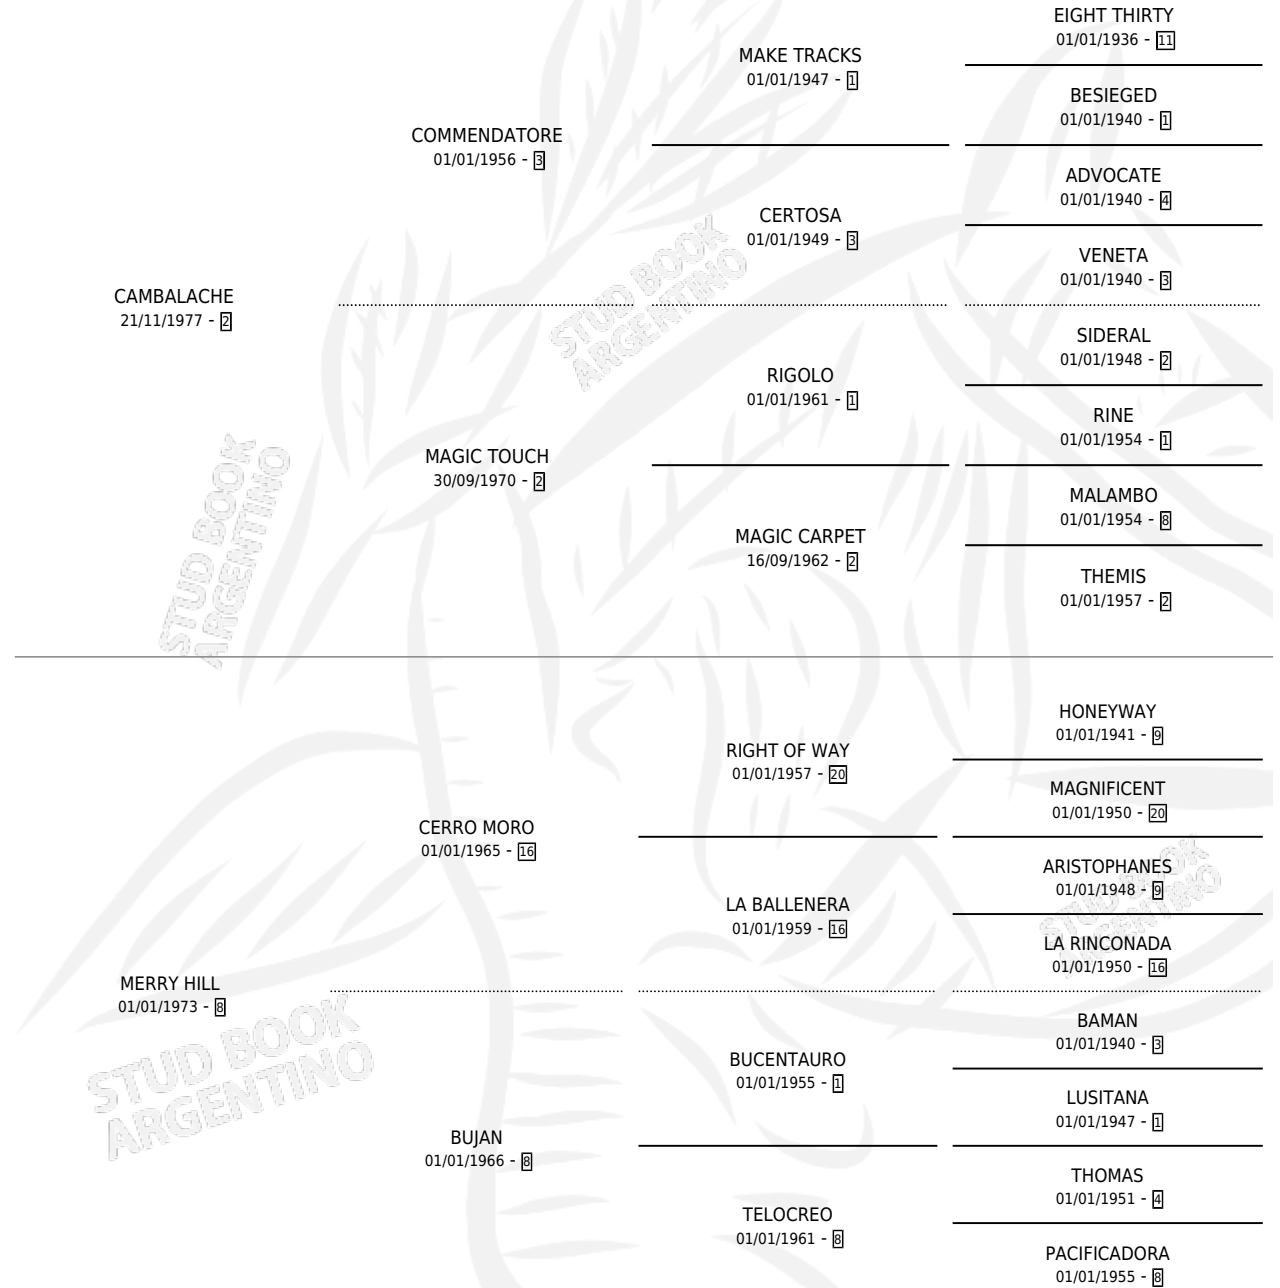

CAMBALACHERA

por **CAMBALACHE** y **MERRY HILL** por **CERRO MORO**

Argentina · Hembra · Alazan · SP · 26/07/1988
Familia 8 · Volumen 33

ESTADO

TIPIFICACIÓN SANGUÍNEA	✓
TIPIFICACIÓN POR ADN	X
PASAPORTE	X
IDENTIFICACIÓN POR MICROCHIP	X
REPRODUCTOR	✓

Lugar de nacimiento: Anri de Pergamino

Criador: Fazzari Miguel Angel

~

HIJOS

	MACHOS	HEMBRAS
1 NACIERON	1	0
1 CORRIERON	1	0

SIN ACTUACIONES

PEDIGREE

S

mientos 1 / Efectividad 50.00%

PADRILLO	PRODUCTO	CRIADOR	1ER SERVICIO	ÚLTIMO SERVICIO
PAYASUY	∅		21/09/1994	07/12/1994
PAYASUY	PAYASUY (M T, 12/09/1994)	SIN DATO	11/09/1993	15/09/1993

CAMBALACHERA

Datos oficiales del Stud Book Argentino