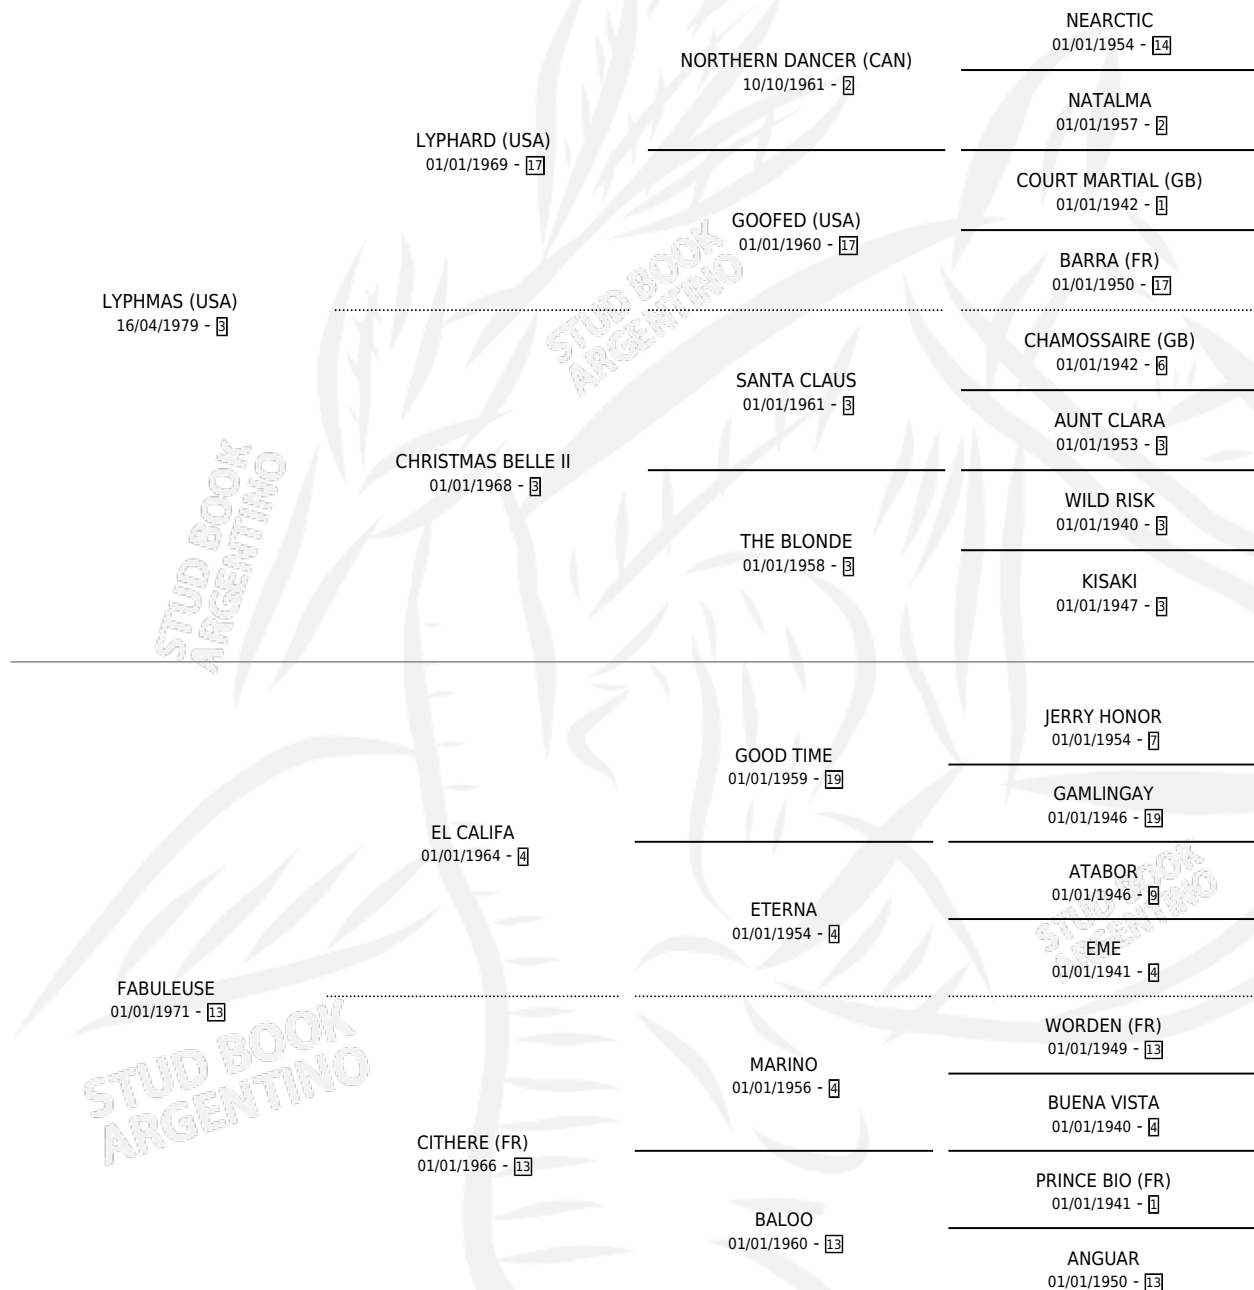

Lugar de nacimiento: El Turf

Criador: El Turf

~

HIJOS

	MACHOS	HEMBRAS
7 NACIERON	3	4
1 CORRIERON	1	0

SIN ACTUACIONES

PEDIGREE

CAMPAÑA

Solo carreras oficiales de Argentina

POR EDAD

EDAD	CC	1°	2°	3°	4°	5°	NP	CLC	CLG	CLCG1	CLGG1	IMPORTE	GANANCIA / CC
4 AÑOS	4	0	0	0	0	0	4	0	0	0	0	\$0	\$0
TOTALES	4	0	0	0	0	0	4	0	0	0	0	\$0	\$0
%		0.0%	0.0%	0.0%	0.0%	0.0%	100%	0.0%	0.0%	0.0%	0.0%		