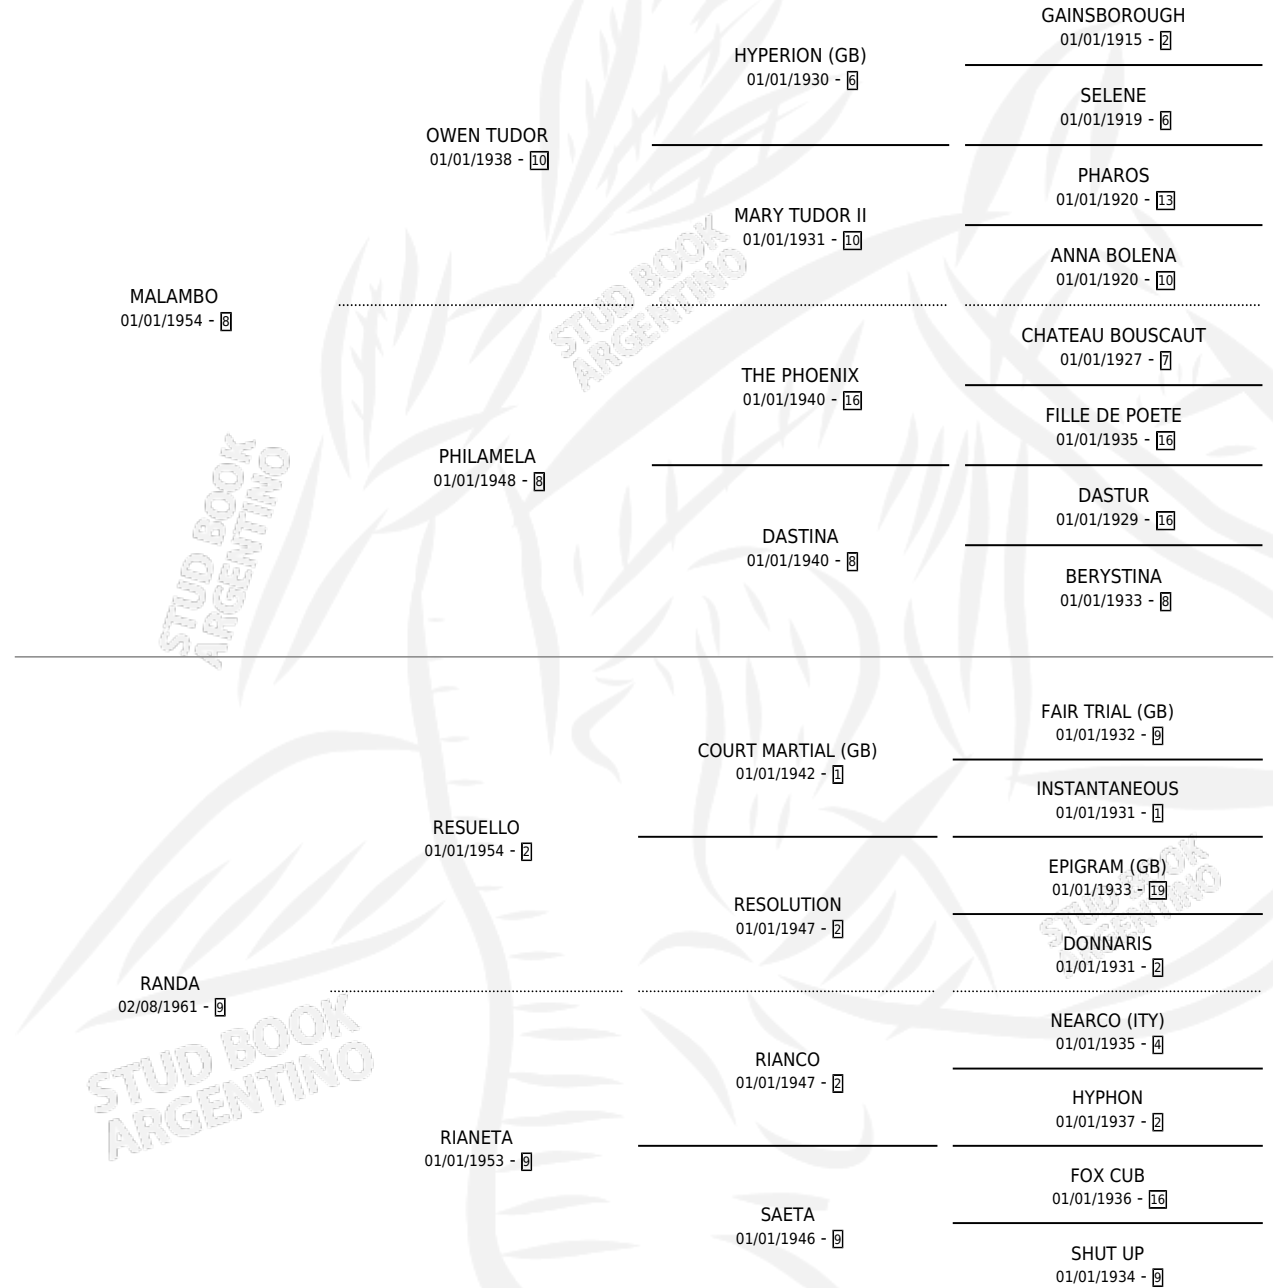

MELODICO

por MALAMBO y RANDA por RESUELLO

Argentina · Macho · Alazan · SP · 30/07/1970
Familia 9-g · Volumen 27

ESTADO

TIPIFICACIÓN SANGUÍNEA	X
TIPIFICACIÓN POR ADN	X
PASAPORTE	X
IDENTIFICACIÓN POR MICROCHIP	X
REPRODUCTOR	X

Lugar de nacimiento: Campo particular

Criador: Sin dato

PEDIGREE

MELODICO

Datos oficiales del Stud Book Argentino

Documento generado el 13/07/2025

studbook.org.ar