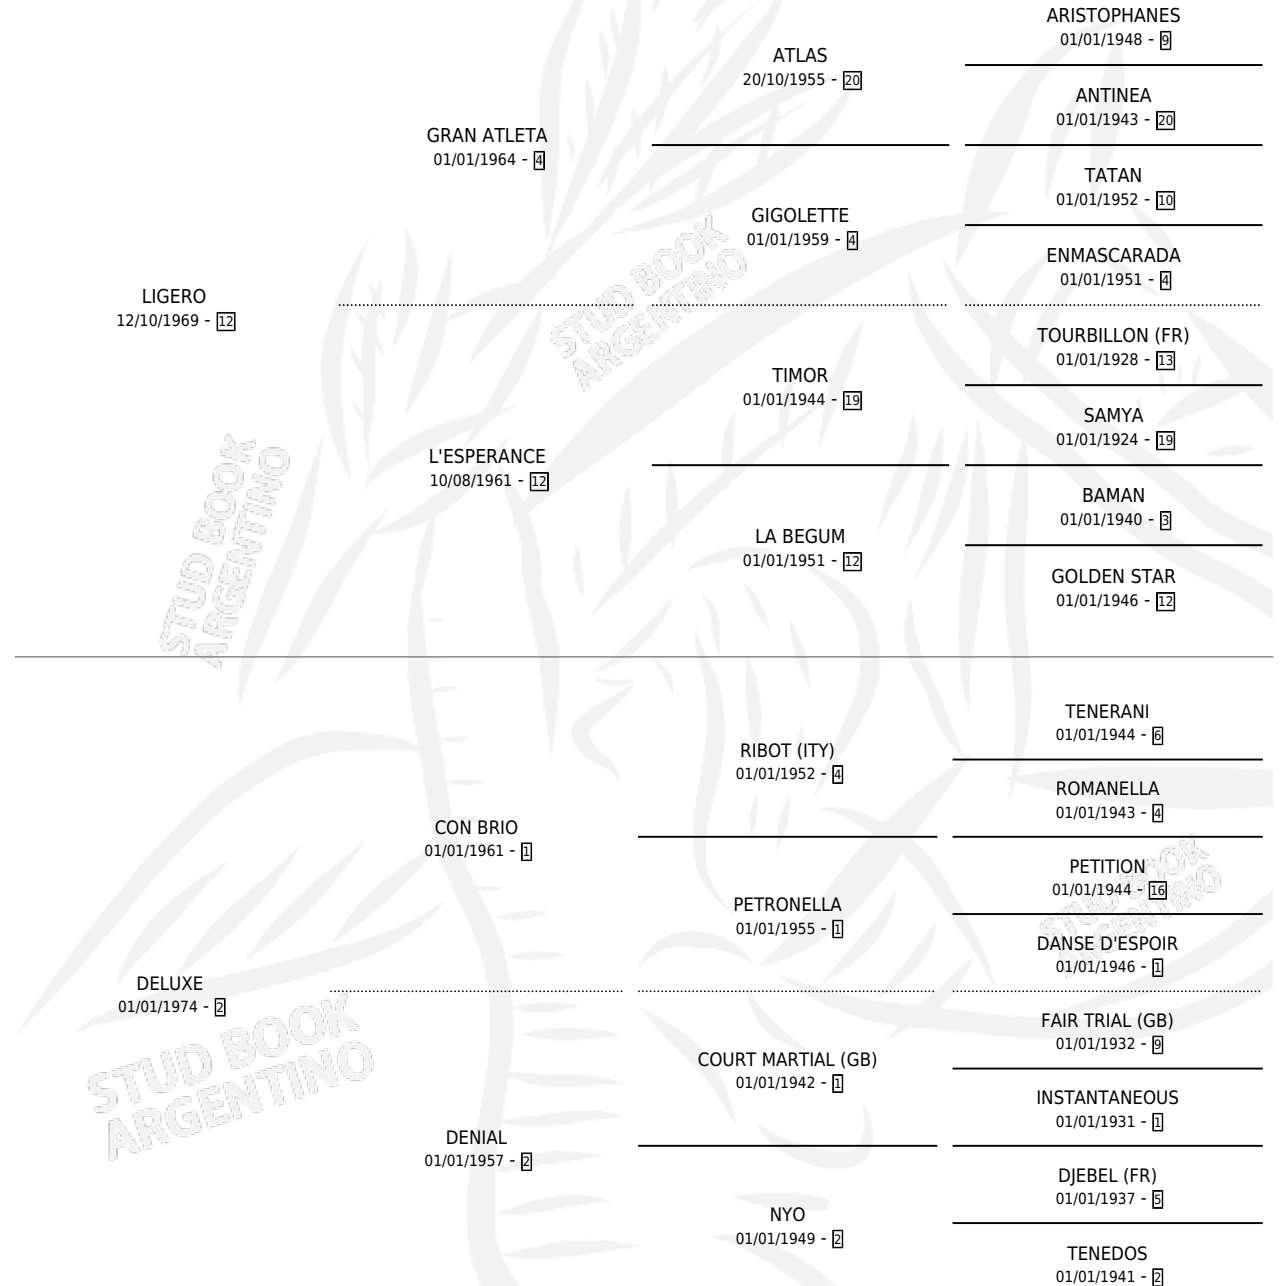

CON LI

por **LIGERO** y **DELUXE** por **CON BRIO**

Argentina · Hembra · Zaino Doradillo · SP · 20/08/1988
Familia 2-i · Volumen 33

ESTADO

TIPIFICACIÓN SANGUÍNEA	✓
TIPIFICACIÓN POR ADN	X
PASAPORTE	X
IDENTIFICACIÓN POR MICROCHIP	X
REPRODUCTOR	✓

Lugar de nacimiento: Campo particular

Criador: Sin dato

~

HIJOS

	MACHOS	HEMBRAS
3 NACIERON	2	1
1 CORRIERON	1	0

SIN ACTUACIONES

PEDIGREE