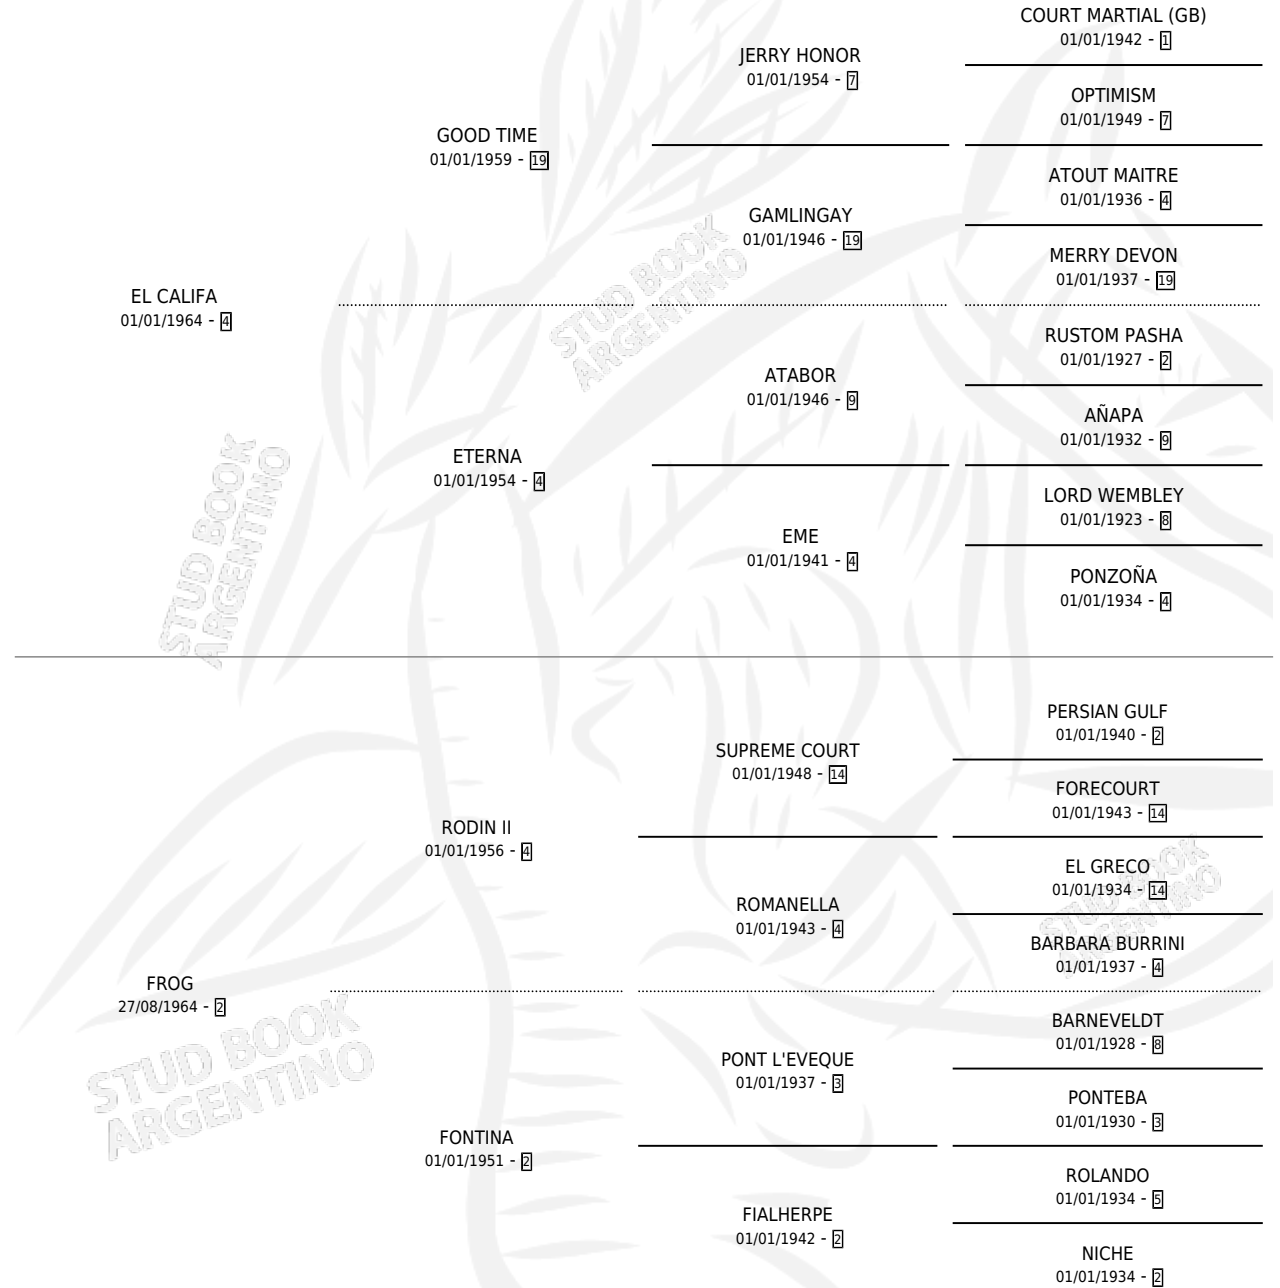

FRESCO

por EL CALIFA y FROG por RODIN II

Argentina · Macho · Zaino · SP · 06/08/1970
Familia 2-h · Volumen 27

ESTADO

TIPIFICACIÓN SANGUÍNEA	X
TIPIFICACIÓN POR ADN	X
PASAPORTE	X
IDENTIFICACIÓN POR MICROCHIP	X
REPRODUCTOR	X

Lugar de nacimiento: Campo particular

Criador: Sin dato

PEDIGREE

FRESCO

Datos oficiales del Stud Book Argentino

Documento generado el 26/04/2026

studbook.org.ar