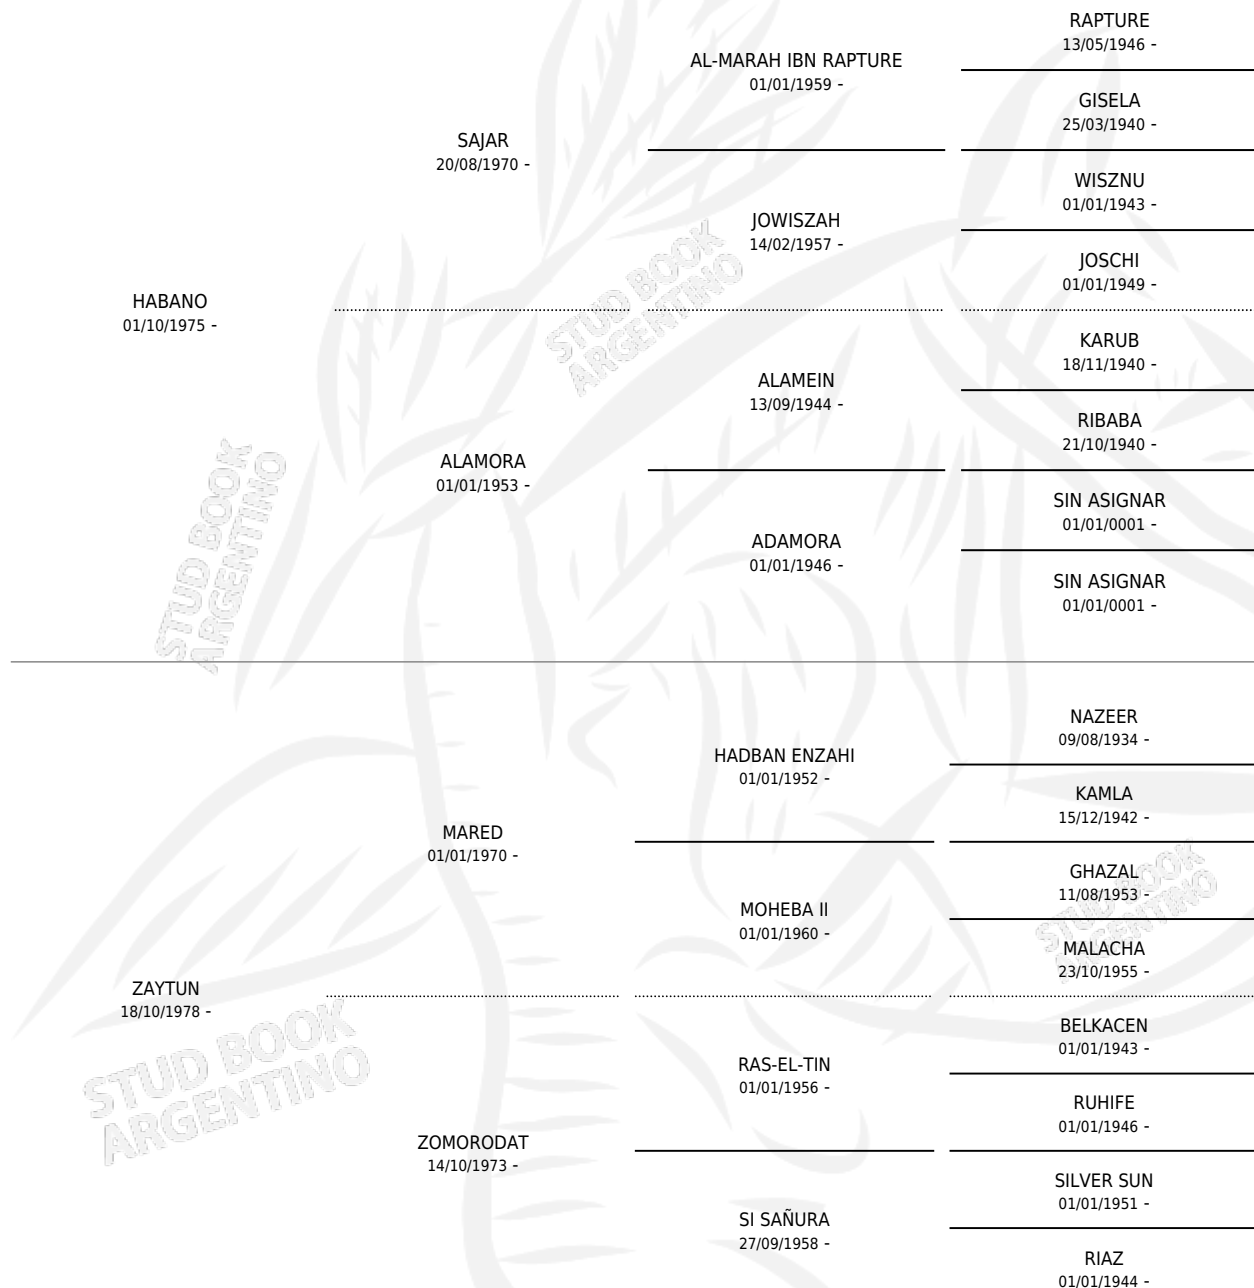

YATUN

por **HABANO** y **ZAYTUN** por **MARED**

Argentina · Hembra · Tordillo · AP · 15/08/1988
Familia · Volumen 33

ESTADO

TIPIFICACIÓN SANGUÍNEA	✓
TIPIFICACIÓN POR ADN	X
PASAPORTE	X
IDENTIFICACIÓN POR MICROCHIP	X
REPRODUCTOR	✓

Lugar de nacimiento: San Jose

Criador: Sin dato

~

HIJOS

	MACHOS	HEMBRAS
4 NACIERON	2	2
SIN ACTUACIONES		

PEDIGREE