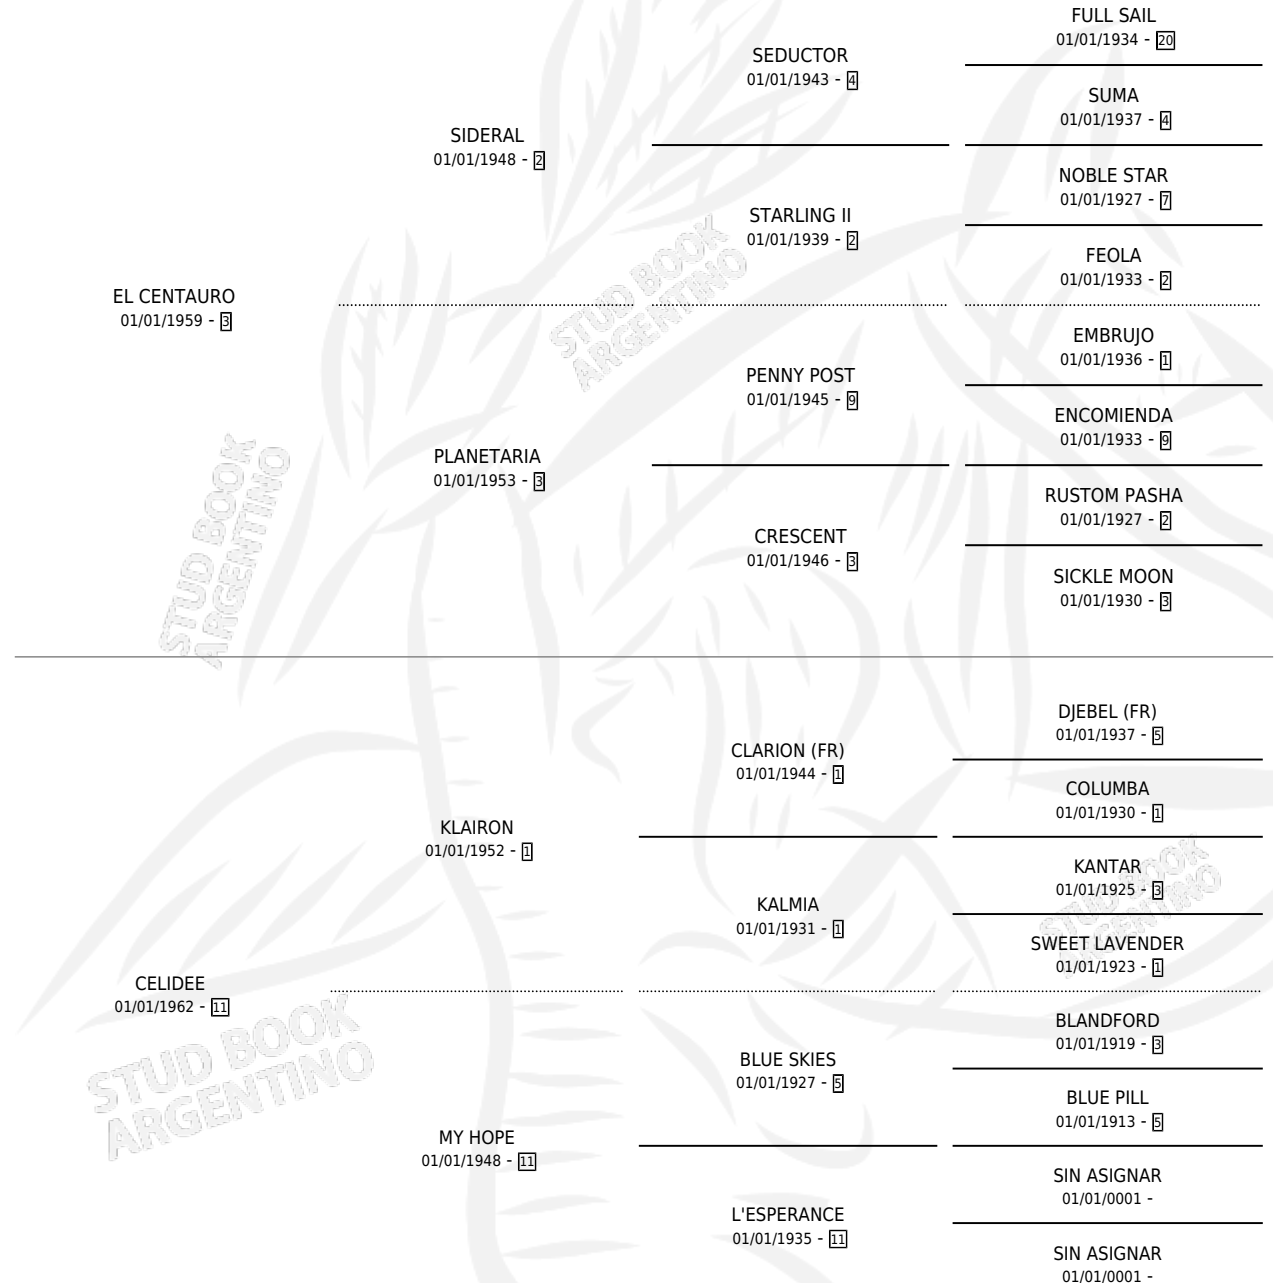

CELESTINE

por **EL CENTAURO** y **CELIDEE** por **KLAIRON**

Argentina · Hembra · Zaino · SP · 27/07/1970
Familia 11-g · Volumen 27

ESTADO

TIPIFICACIÓN SANGUÍNEA	X
TIPIFICACIÓN POR ADN	X
PASAPORTE	X
IDENTIFICACIÓN POR MICROCHIP	X
REPRODUCTOR	✓

Lugar de nacimiento: Campo particular
Criador: Las Ortigas

~

HIJOS

	MACHOS	HEMBRAS
14 NACIERON	8	6
10 CORRIERON	5	5
6 GANARON	4	2
2 GANADORES CL	1 GANADORES GR	1 GANADORES G1

PEDIGREE