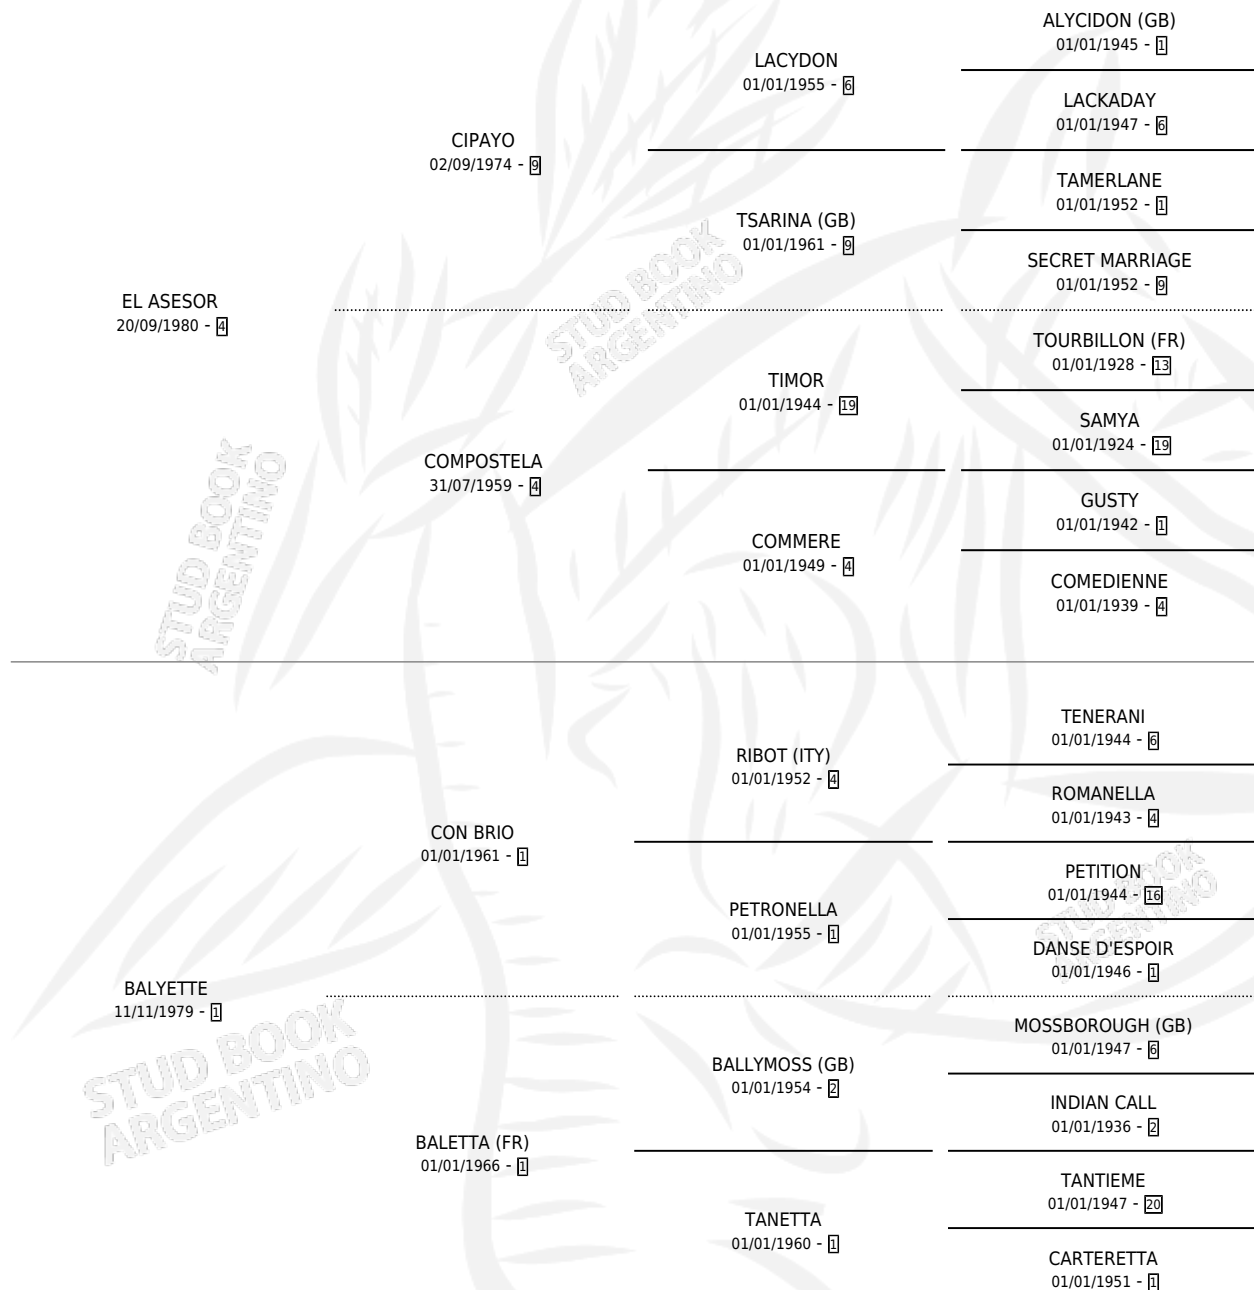

BAILADA

por **EL ASESOR** y **BALYETTE** por **CON BRIO**

Argentina · Hembra · Zaino · SP · 04/08/1988
Familia 1 · Volumen 33

ESTADO

TIPIFICACIÓN SANGUÍNEA	✓
TIPIFICACIÓN POR ADN	X
PASAPORTE	X
IDENTIFICACIÓN POR MICROCHIP	X
REPRODUCTOR	✓

Lugar de nacimiento: Don Yayo

Criador: Sin dato

~

HIJOS

	MACHOS	HEMBRAS
2 NACIERON	0	2
1 CORRIERON	0	1

SIN ACTUACIONES

PEDIGREE

CAMPAÑA

Solo carreras oficiales de Argentina

POR EDAD

EDAD	CC	1°	2°	3°	4°	5°	NP	CLC	CLG	CLCG1	CLGG1	IMPORTE	GANANCIA / CC
2 AÑOS	3	0	2	0	1	0	0	0	0	0	0	\$0	\$0
3 AÑOS	8	1	3	3	1	0	0	0	0	0	0	\$14,850,000	\$1,856,250
4 AÑOS	4	1	0	1	1	0	1	0	0	0	0	\$0	\$0
5 AÑOS	2	0	0	0	0	0	2	0	0	0	0	\$0	\$0
TOTALES	17	2	5	4	3	0	3	0	0	0	0	\$14,850,000	\$873,529
%		11.8%	29.4%	23.5%	17.6%	0.0%	17.6%	0.0%	0.0%	0.0%	0.0%		