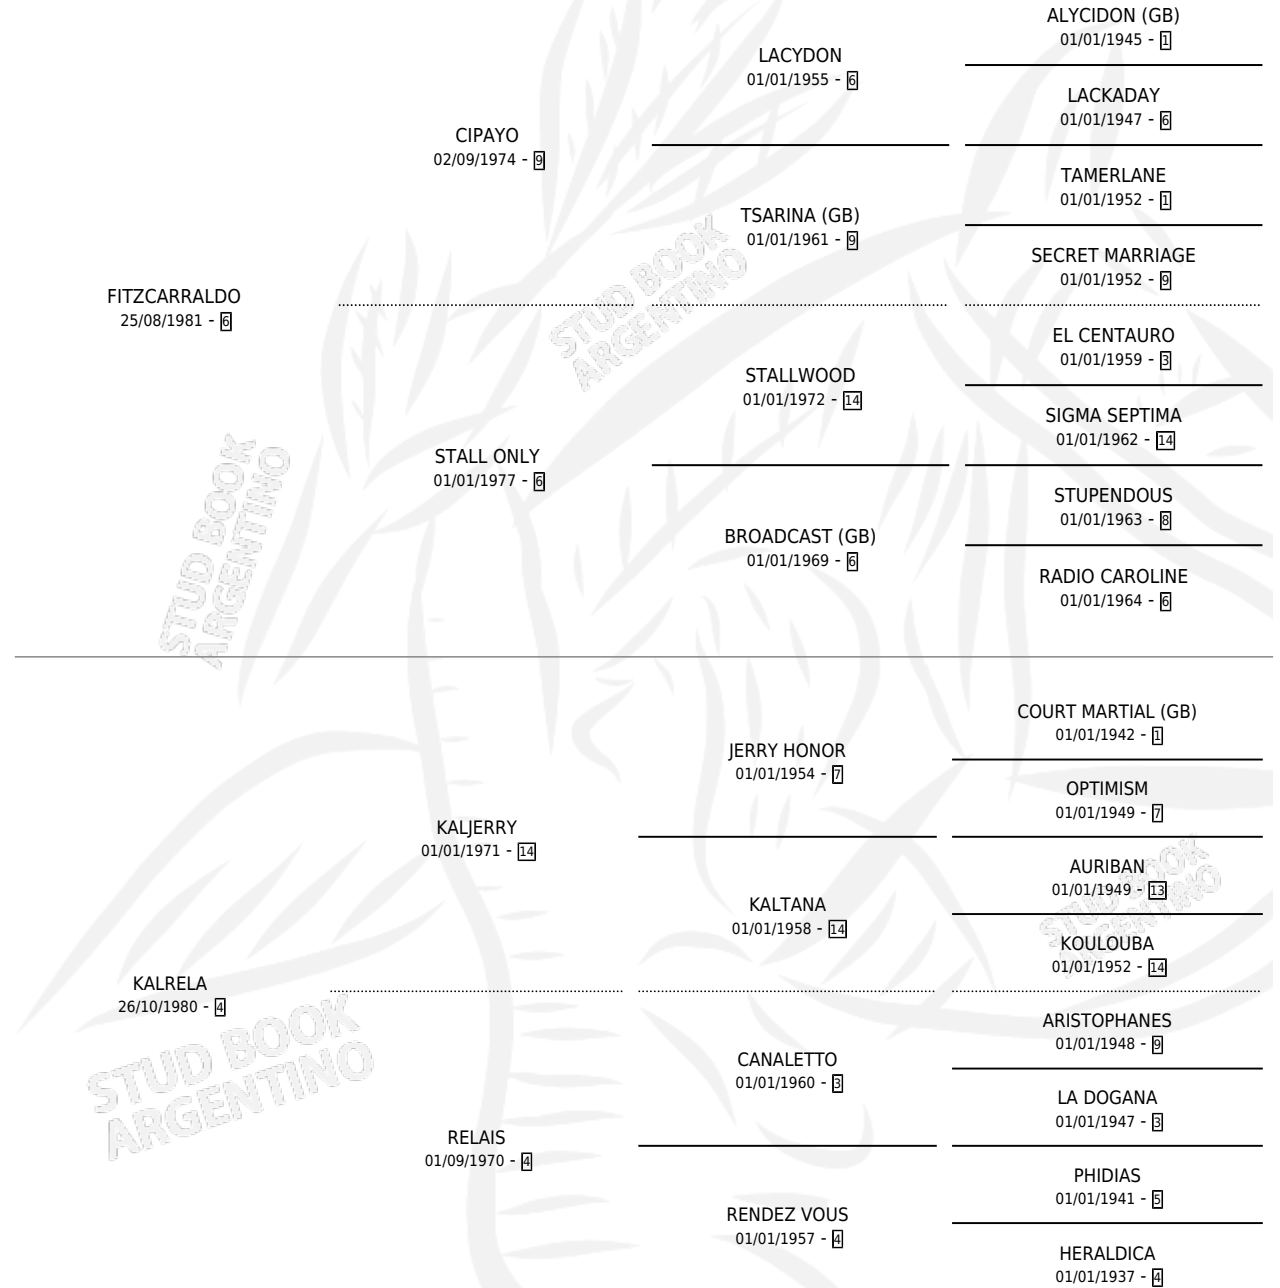

RELAX FITZ

por FITZCARRALDO y KALRELA por KALJERRY

Argentina · Macho · Tordillo · SP · 06/08/1988
Familia 4-d · Volumen 33

ESTADO

TIPIFICACIÓN SANGUÍNEA	X
TIPIFICACIÓN POR ADN	X
PASAPORTE	X
IDENTIFICACIÓN POR MICROCHIP	X
REPRODUCTOR	X

Lugar de nacimiento: Firmamento

Criador: Firmamento

PEDIGREE

CAMPAÑA

Solo carreras oficiales de Argentina

POR EDAD

EDAD	CC	1°	2°	3°	4°	5°	NP	CLC	CLG	CLCG1	CLGG1	IMPORTE	GANANCIA / CC
4 AÑOS	2	1	0	0	0	0	1	0	0	0	0	\$0	\$0
5 AÑOS	1	1	0	0	0	0	0	0	0	0	0	\$5,000	\$5,000
6 AÑOS	2	0	0	0	2	0	0	0	0	0	0	\$720	\$360
7 AÑOS	9	1	3	0	1	0	4	0	0	0	0	\$6,450	\$717
8 AÑOS	1	0	0	0	0	0	1	0	0	0	0	\$0	\$0
TOTALES	15	3	3	0	3	0	6	0	0	0	0	\$12,170	\$811
%		20.0%	20.0%	0.0%	20.0%	0.0%	40.0%	0.0%	0.0%	0.0%	0.0%		