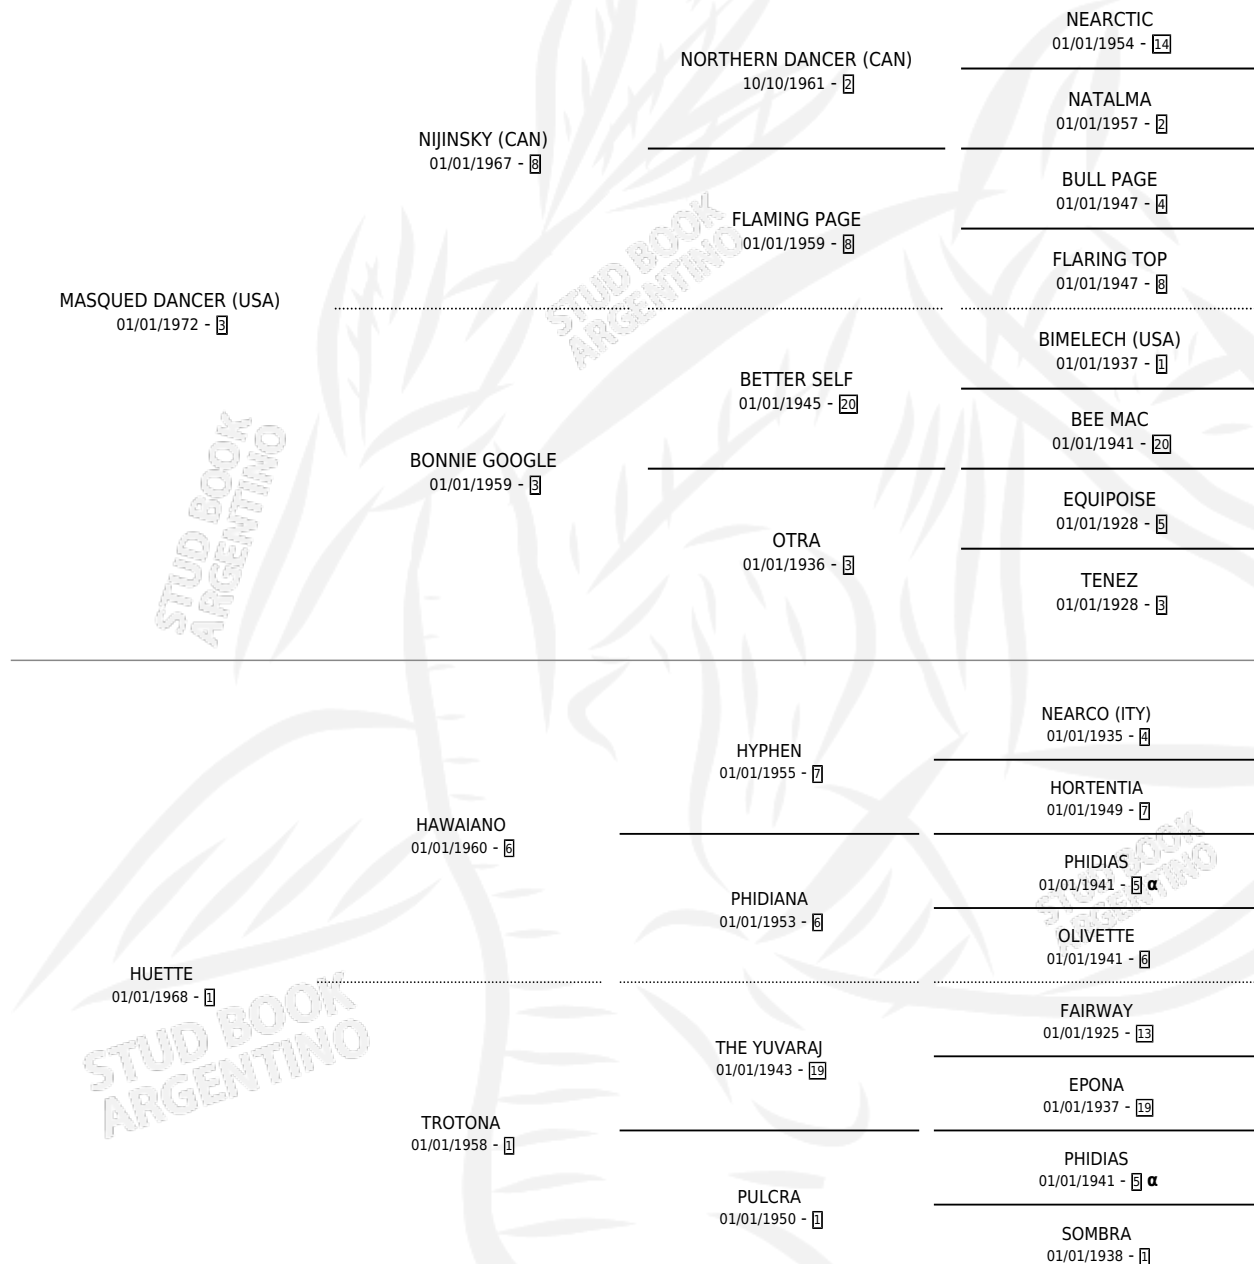

Lugar de nacimiento: Firmamento

Criador: Firmamento

~

HIJOS

	MACHOS	HEMBRAS
7 NACIERON	4	3
6 CORRIERON	4	2
3 GANARON	3	0
0 GANADORES CL	0 GANADORES GR	0 GANADORES G1

PEDIGREE

INBREEDING : α

CAMPAÑA

Solo carreras oficiales de Argentina

POR EDAD

EDAD	CC	1°	2°	3°	4°	5°	NP	CLC	CLG	CLCG1	CLGG1	IMPORTE	GANANCIA / CC
2 AÑOS	4	0	1	0	0	2	1	0	0	0	0	\$0	\$0
3 AÑOS	9	1	0	2	3	2	1	1	0	0	0	\$12,902,000	\$1,433,556
TOTALES	13	1	1	2	3	4	2	1	0	0	0	\$12,902,000	\$992,462
%		7.7%	7.7%	15.4%	23.1%	30.8%	15.4%	7.7%	0.0%	0.0%	0.0%		

SERVICIOS

Servicios **9** / Nacimientos **7** / Efectividad **77.78%**

PADRILLO	PRODUCTO	CRIADOR	1ER SERVICIO	ÚLTIMO SERVICIO
BANDAR (USA)	∅		21/08/2000	23/08/2000
BANDAR (USA)	∅		10/11/1999	25/11/1999
ENGRILLADO	ET GRILLO (M AT, 01/11/1999)	SIN DATO	07/11/1998	25/11/1998
PARADE MARSHAL (USA)	DUPLO (M AT, 18/07/1998)	SANCHEZ JUAN PABLO	06/08/1997	06/08/1997
PARADE MARSHAL (USA)	DANCER PARADE (H Z, 17/07/1997)	FIRMAMENTO	13/08/1996	13/08/1996
RAMPART ROAD (USA)	ET ROAD (M ZC, 02/08/1996)	FIRMAMENTO	27/08/1995	27/08/1995
FORLITANO	ET FORLI (H Z, 31/07/1995)	FIRMAMENTO	02/09/1994	02/09/1994
CREATIVITY (USA)	HIGH ENERGY (H AT, 14/08/1994)	FIRMAMENTO	16/09/1993	16/09/1993
SKI CHAMP (USA)	ET CHAMP (M Z, 05/09/1993)	FIRMAMENTO	20/09/1992	20/09/1992