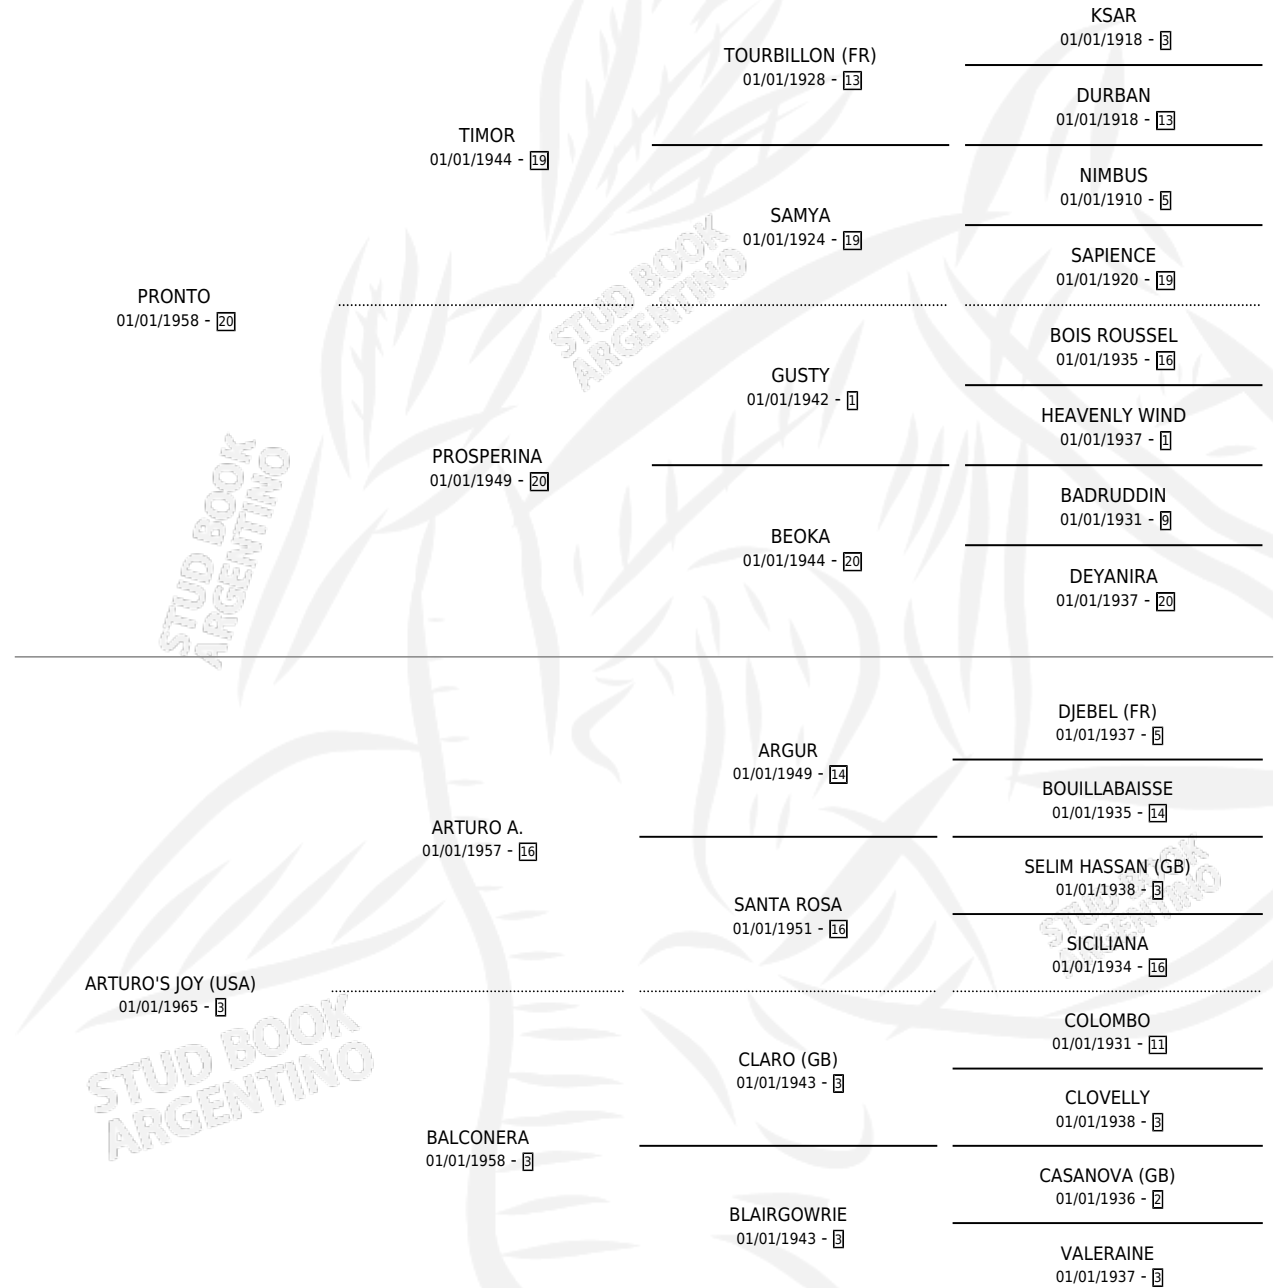

JOYCE

por PRONTO y ARTURO'S JOY (USA) por ARTURO A.

Argentina · Hembra · Alazan Tostado · SP · 01/01/1970
Familia 3-g · Volumen 27

ESTADO

TIPIFICACIÓN SANGUÍNEA	X
TIPIFICACIÓN POR ADN	X
PASAPORTE	X
IDENTIFICACIÓN POR MICROCHIP	X
REPRODUCTOR	✓

Lugar de nacimiento: Campo particular

Criador: Sin dato

~

HIJOS

	MACHOS	HEMBRAS
2 NACIERON	1	1
1 CORRIERON	1	0
1 GANARON	1	0
0 GANADORES CL	0 GANADORES GR	0 GANADORES G1

PEDIGREE