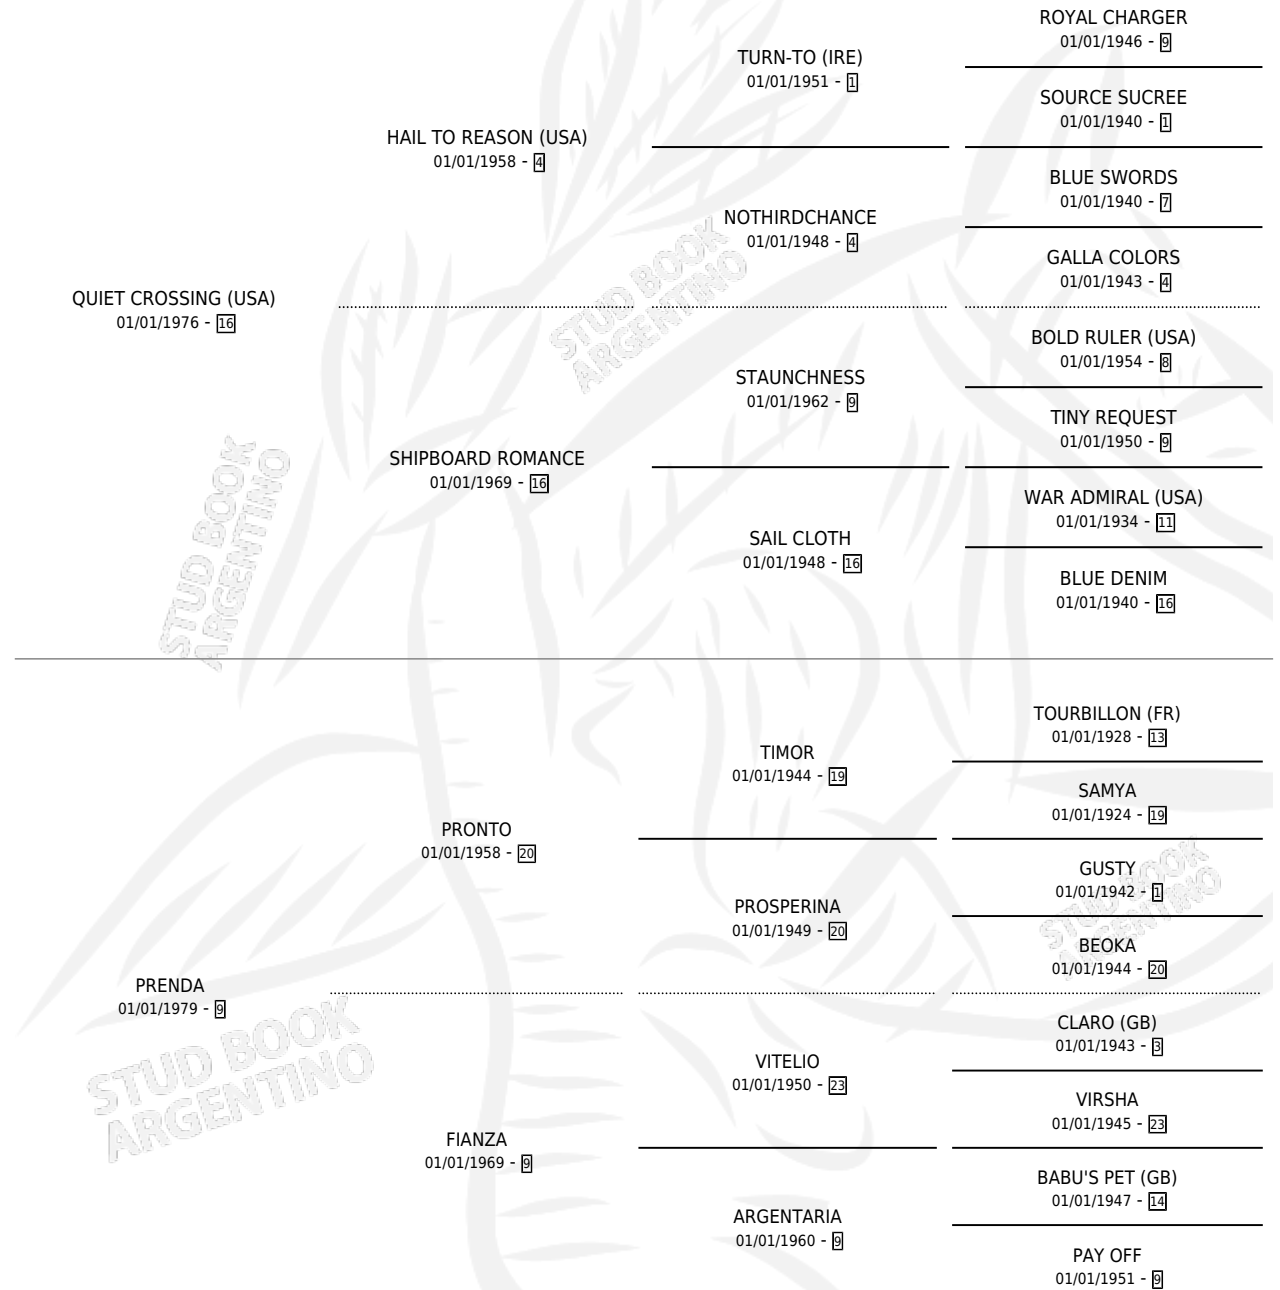

PAWNER

por **QUIET CROSSING (USA)** y **PRENDA** por **PRONTO**

Argentina · Macho · Zaino · SP · 23/08/1988
Familia 9-g · Volumen 33

ESTADO

TIPIFICACIÓN SANGUÍNEA	X
TIPIFICACIÓN POR ADN	X
PASAPORTE	X
IDENTIFICACIÓN POR MICROCHIP	X
REPRODUCTOR	X

Lugar de nacimiento: Melincue

Criador: Sin dato

PEDIGREE

CAMPAÑA

Solo carreras oficiales de Argentina

POR EDAD

EDAD	CC	1°	2°	3°	4°	5°	NP	CLC	CLG	CLCG1	CLGG1	IMPORTE	GANANCIA / CC
2 AÑOS	2	0	0	0	0	0	2	1	0	0	0	\$0	\$0
TOTALES	2	0	0	0	0	0	2	1	0	0	0	\$0	\$0
%		0.0%	0.0%	0.0%	0.0%	0.0%	100%	50.0%	0.0%	0.0%	0.0%		