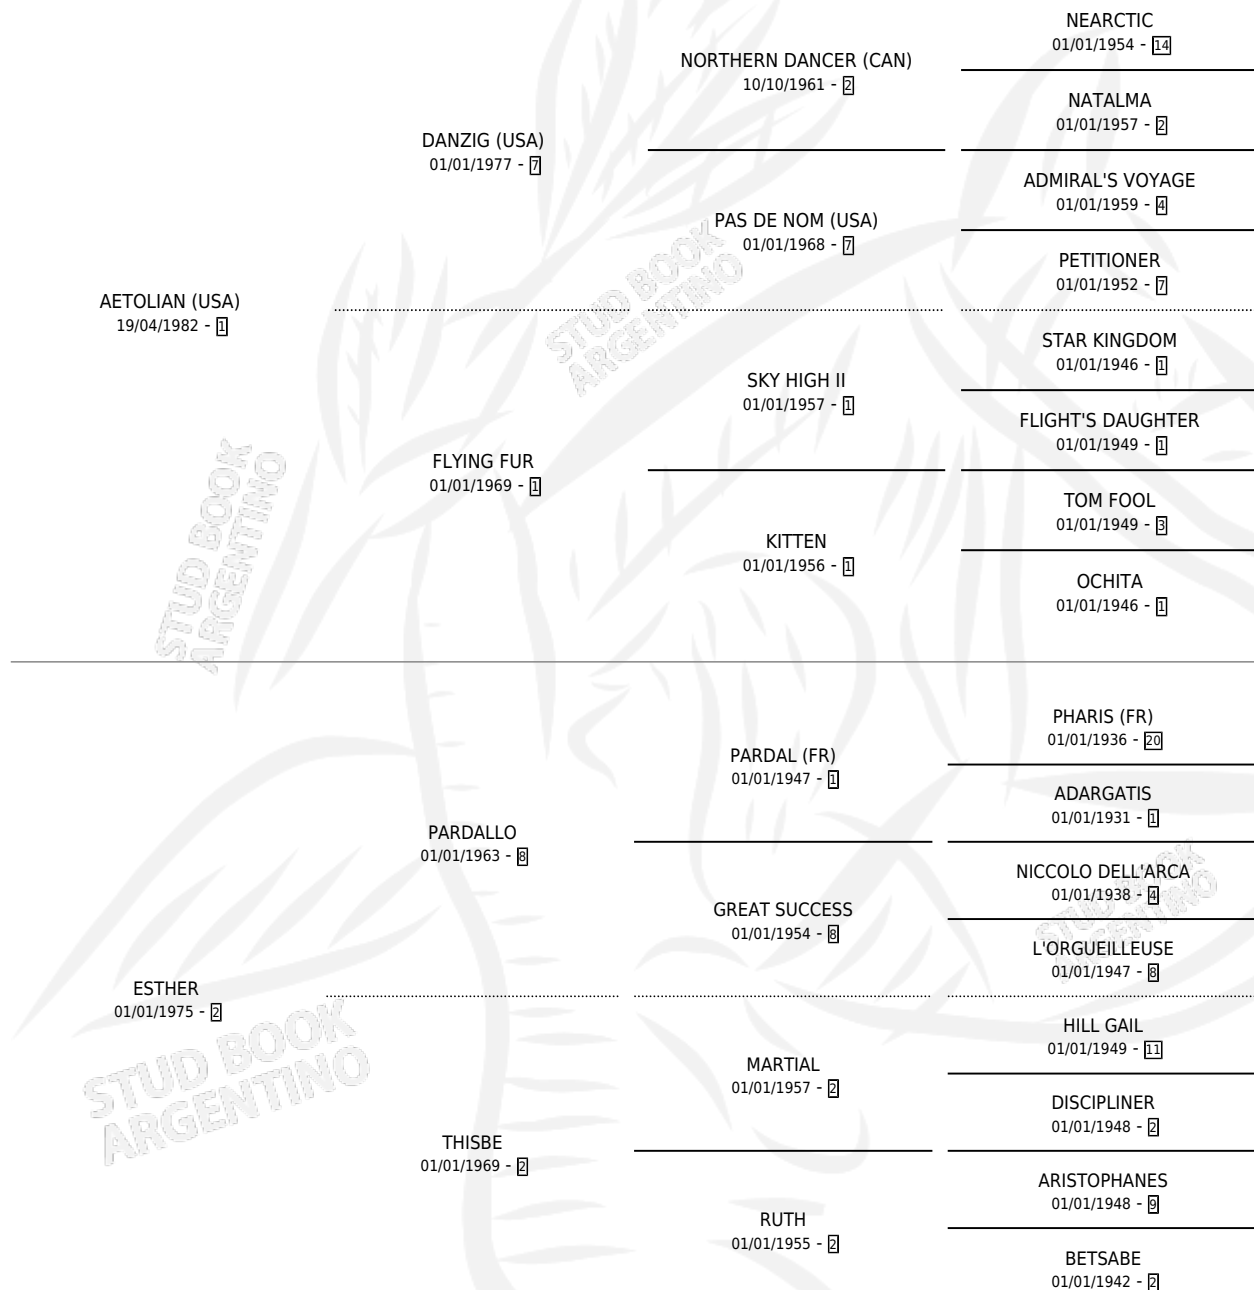

Lugar de nacimiento: Melincue

Criador: Sin dato

~

HIJOS

	MACHOS	HEMBRAS
2 NACIERON	1	1
2 CORRIERON	1	1

SIN ACTUACIONES

PEDIGREE

CAMPAÑA

Solo carreras oficiales de Argentina

POR EDAD

EDAD	CC	1°	2°	3°	4°	5°	NP	CLC	CLG	CLCG1	CLGG1	IMPORTE	GANANCIA / CC
2 AÑOS	1	0	0	0	0	0	1	1	0	0	0	\$0	\$0
3 AÑOS	4	1	0	0	1	1	1	0	0	0	0	\$0	\$0
4 AÑOS	5	1	1	1	0	0	2	0	0	0	0	\$900	\$180
5 AÑOS	5	1	0	0	2	0	2	0	0	0	0	\$0	\$0
TOTALES	15	3	1	1	3	1	6	1	0	0	0	\$900	\$60
%		20.0%	6.7%	6.7%	20.0%	6.7%	40.0%	6.7%	0.0%	0.0%	0.0%		