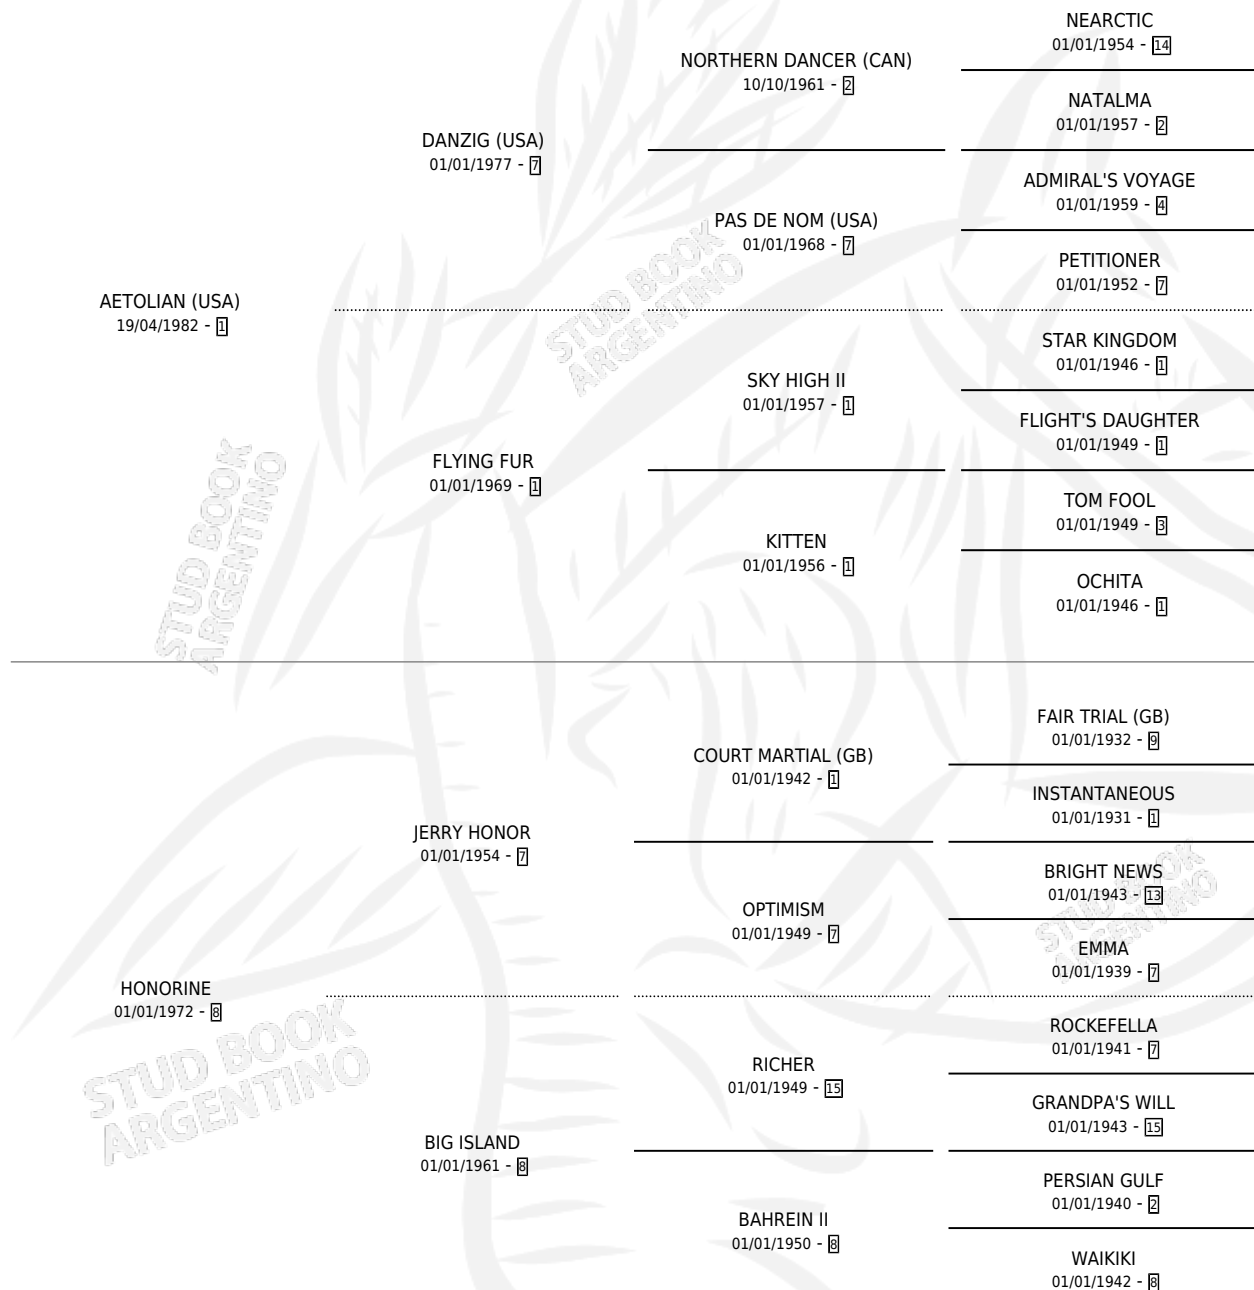

HONORIANA

por AETOLIAN (USA) y HONORINE por JERRY HONOR

Argentina · Hembra · Tordillo · SP · 30/08/1988
Familia 8-a · Volumen 33

ESTADO

TIPIFICACIÓN SANGUÍNEA	✓
TIPIFICACIÓN POR ADN	X
PASAPORTE	X
IDENTIFICACIÓN POR MICROCHIP	X
REPRODUCTOR	✓

Lugar de nacimiento: Melincue

Criador: Sin dato

~

HIJOS

	MACHOS	HEMBRAS
5 NACIERON	2	3
SIN ACTUACIONES		

PEDIGREE

**S**mientos **5** / Efectividad **55.56%**

PADRILLO	PRODUCTO	CRIADOR	1ER SERVICIO	ÚLTIMO SERVICIO
JOHNNY'S PROSPECT (USA)	∅		16/10/2003	16/10/2003
HONORIANA	∅		22/08/2001	26/08/2001
Documentos oficiales del Stud Book Argentino Documento generado el 15/05/2026	CANTATRICE (H T, 19/08/2000)	R.C.B.	03/09/1999	10/09/1999
JUST IN JET studbook.org.ar	JURIDICO (M ZT, 14/08/1999) •MURIÓ EL 17/10/1999•	R.C.B.	10/08/1998	06/09/1998
JUST IN JET	∅		16/11/1997	21/11/1997
CARCELERO	CUENTERA (H T, 01/11/1997)	R.C.B.	09/10/1996	16/11/1996
JUST IN JET	JAPONES (M T, 31/07/1996) •MURIÓ EL 23/01/1998•	R.C.B.	25/08/1995	27/08/1995
JUST IN JET	JOSSELIN (H T, 06/07/1995) •MURIÓ EL 13/12/2004•	R.C.B.	09/08/1994	09/08/1994
JUST IN JET	∅		06/09/1993	25/11/1993