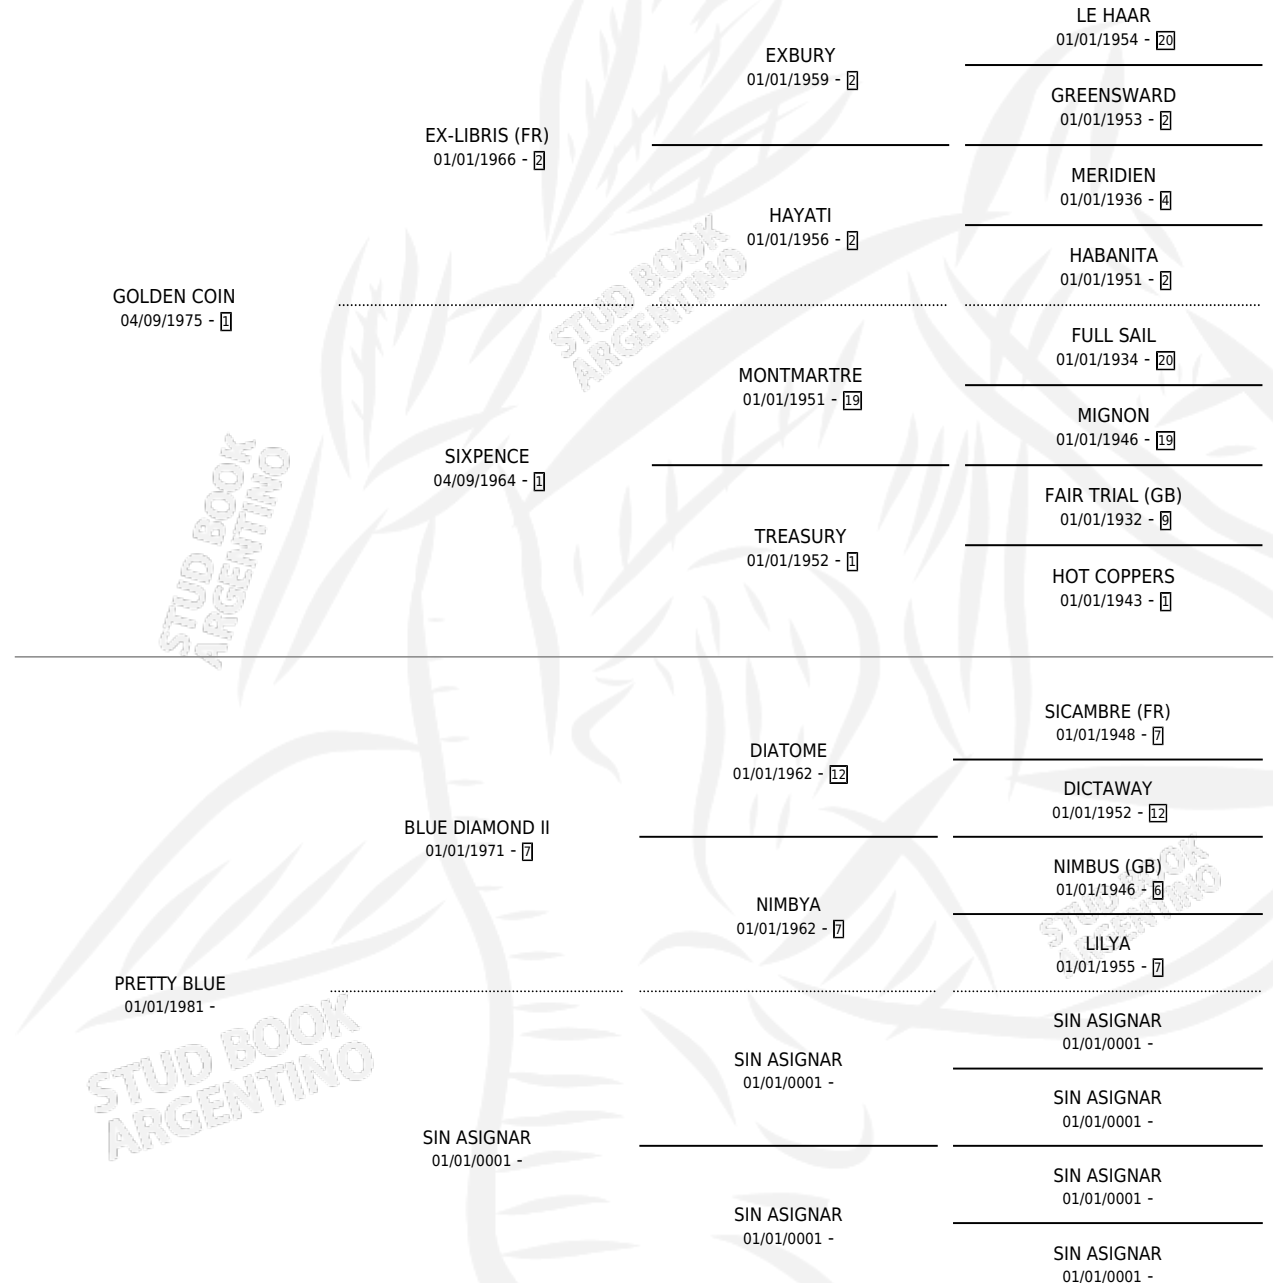

BLUE RIBBON

por GOLDEN COIN y PRETTY BLUE por BLUE DIAMOND II

Argentina · Hembra · Zaino · SP · 31/08/1988
Familia · Volumen 33

ESTADO

TIPIFICACIÓN SANGUÍNEA	X
TIPIFICACIÓN POR ADN	X
PASAPORTE	X
IDENTIFICACIÓN POR MICROCHIP	X
REPRODUCTOR	X

Lugar de nacimiento: Catriel

Criador: Sin dato

PEDIGREE