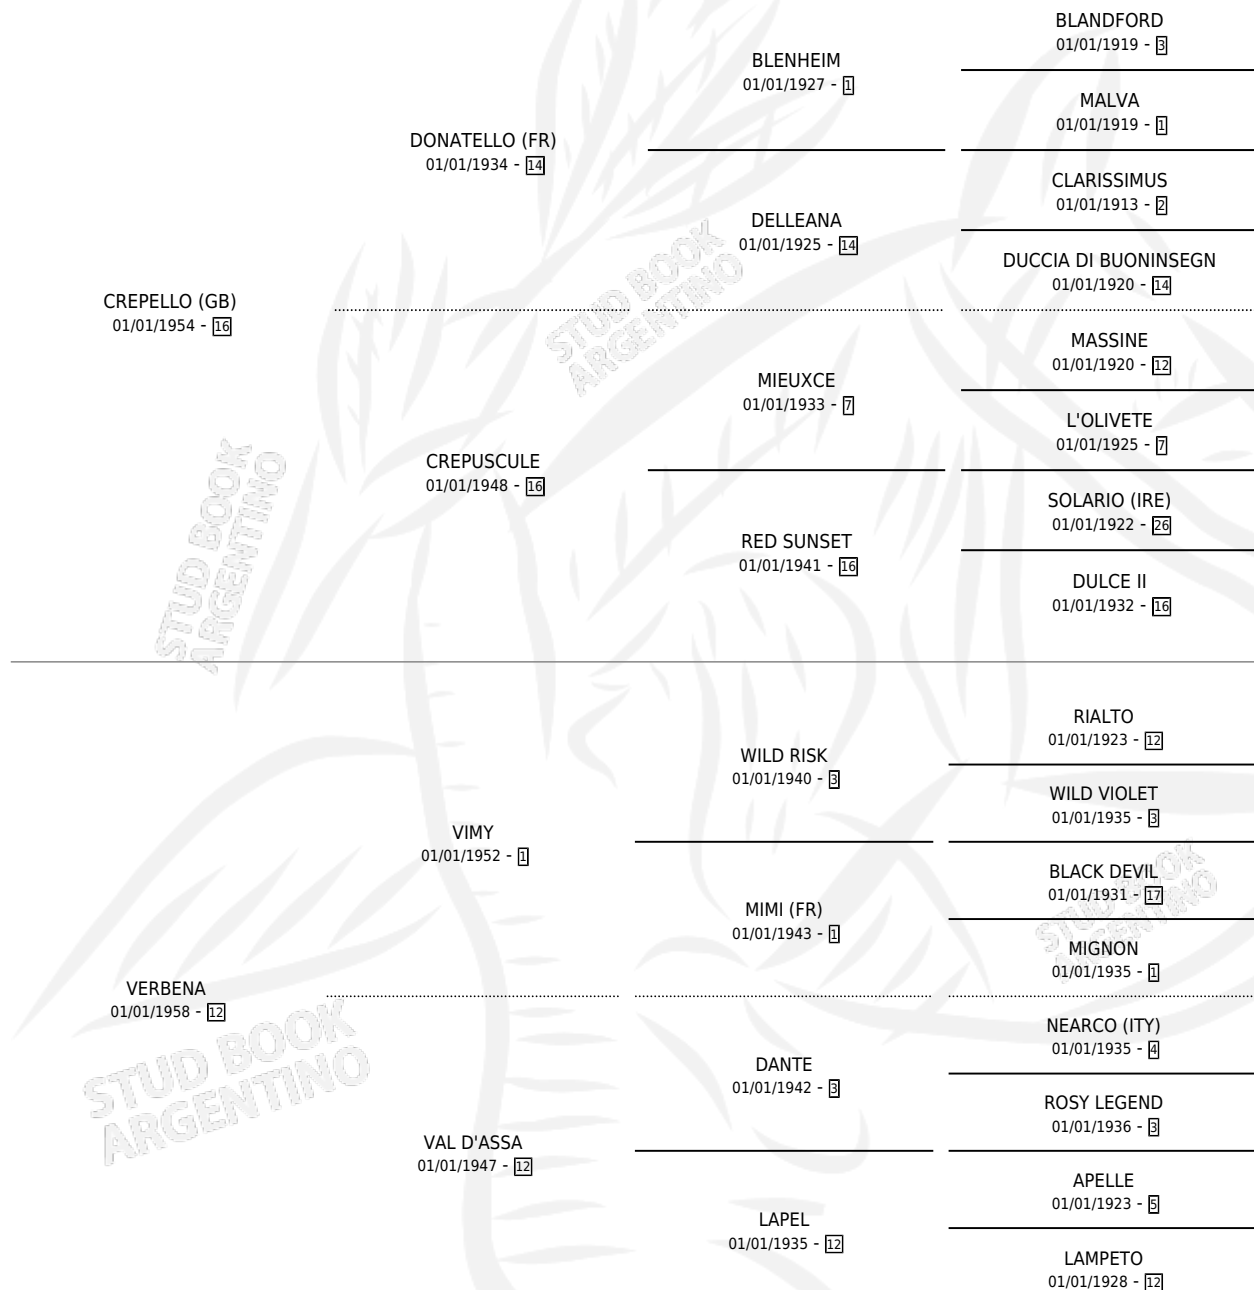

VERVAIN (GB)

por CREPELLO (GB) y VERBENA por VIMY

Gran Bretaña · Macho · Zaino Doradillo · SP ·
01/01/1966
Familia 12-c · Volumen web

ESTADO

TIPIFICACIÓN SANGUÍNEA	X
TIPIFICACIÓN POR ADN	X
PASAPORTE	X
IDENTIFICACIÓN POR MICROCHIP	X
REPRODUCTOR	✓

Lugar de nacimiento: Gran Bretaña

Criador: Extranjero

~

HIJOS

	MACHOS	HEMBRAS
278 NACIERON	118	157
126 CORRIERON	67	57
109 GANARON	58	49

8	6	0
GANADORES CL	GANADORES GR	GANADORES G1

PEDIGREE

SERVICIOS PADRILLO