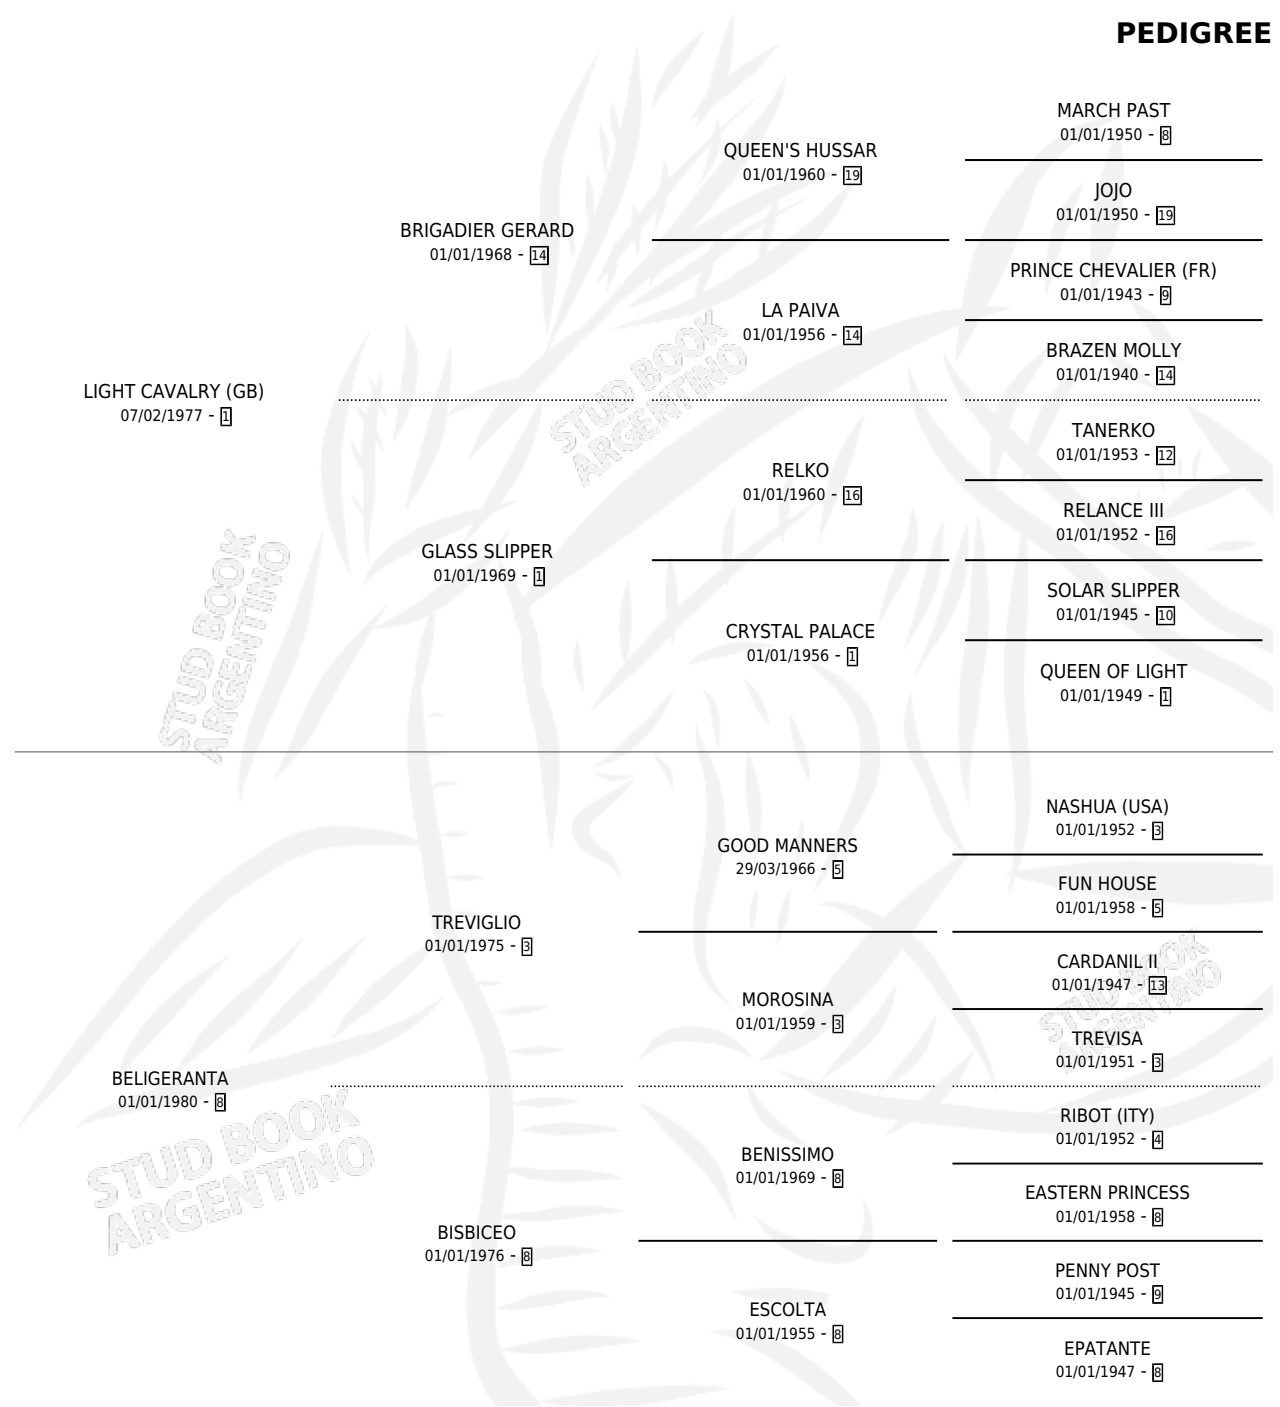

WARLIKE CAVALRY

por LIGHT CAVALRY (GB) y BELIGERANTA por TREVIGLIO

Argentina · Macho · Zaino Colorado · SP · 31/08/1988
Familia 8-g · Volumen 33

ESTADO

TIPIFICACIÓN SANGUÍNEA	X
TIPIFICACIÓN POR ADN	X
PASAPORTE	X
IDENTIFICACIÓN POR MICROCHIP	X
REPRODUCTOR	X

Lugar de nacimiento: Campo particular

Criador: Sin dato

PEDIGREE

CAMPAÑA

Solo carreras oficiales de Argentina

POR EDAD

EDAD	CC	1°	2°	3°	4°	5°	NP	CLC	CLG	CLCG1	CLGG1	IMPORTE	GANANCIA / CC
3 AÑOS	12	1	5	2	2	1	1	0	0	0	0	\$0	\$0
4 AÑOS	2	0	0	0	1	0	1	0	0	0	0	\$0	\$0
5 AÑOS	6	0	0	0	0	0	6	0	0	0	0	\$0	\$0
6 AÑOS	1	0	0	0	0	0	1	0	0	0	0	\$0	\$0
TOTALES	21	1	5	2	3	1	9	0	0	0	0	\$0	\$0
%		4.8%	23.8%	9.5%	14.3%	4.8%	42.9%	0.0%	0.0%	0.0%	0.0%		