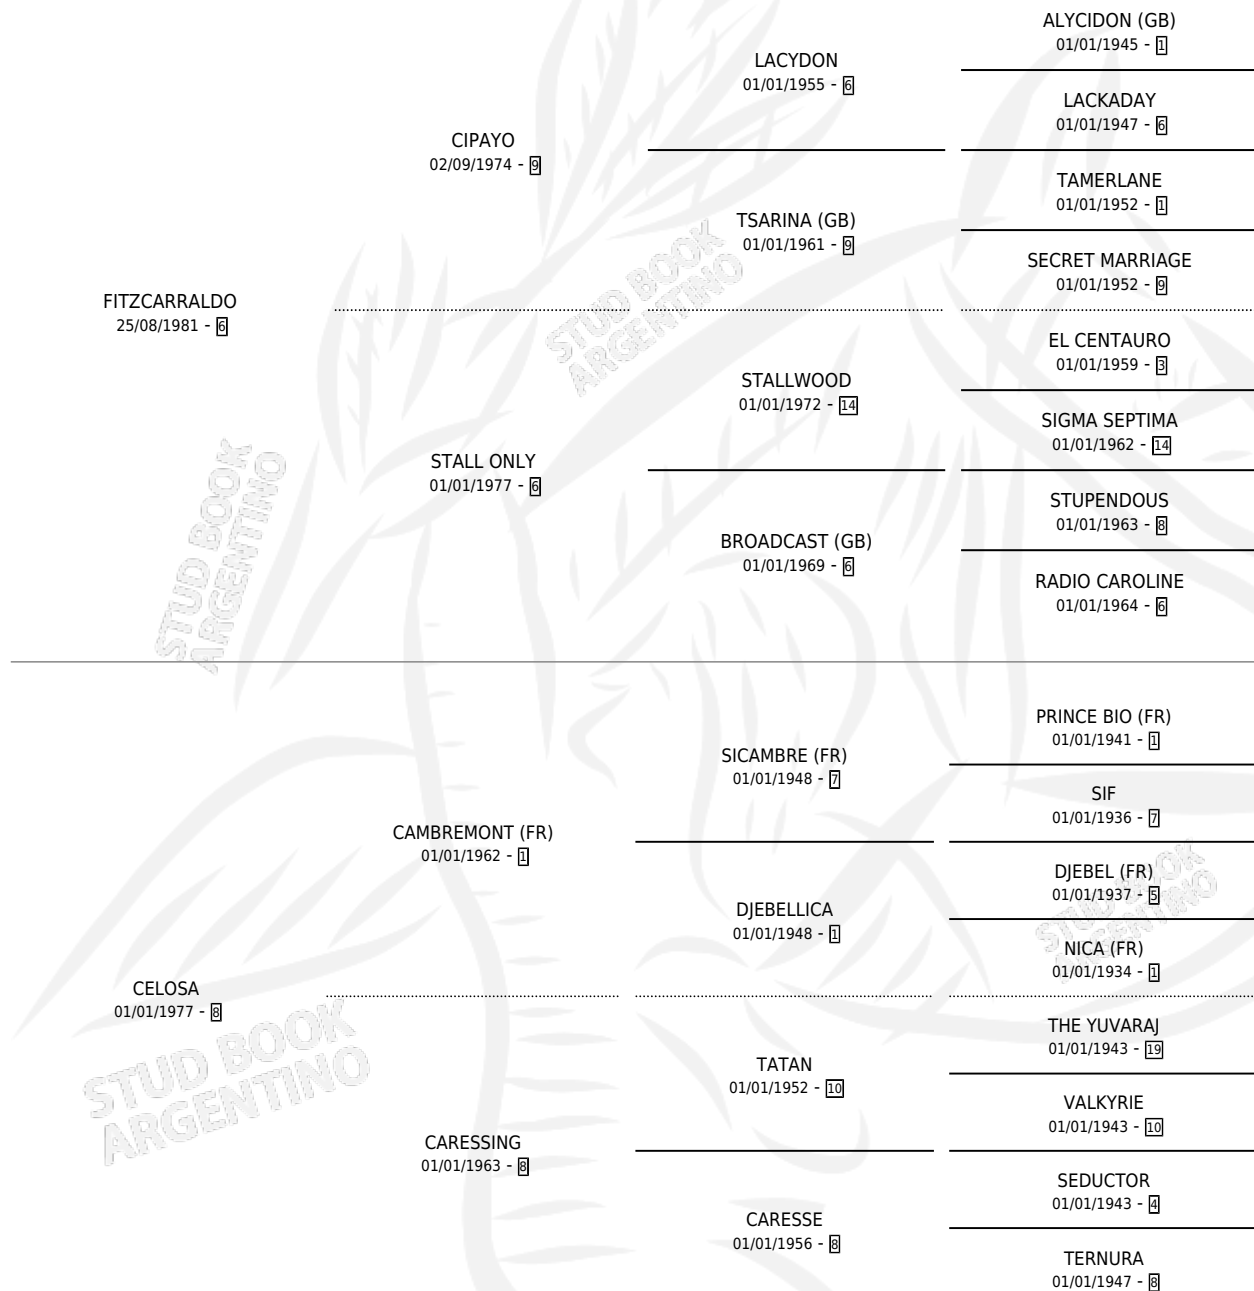

YELCO

por FITZCARRALDO y CELOSA por CAMBREMONT (FR)

Argentina · Macho · Zaino Doradillo · SP · 07/08/1988
Familia 8-j · Volumen 33

ESTADO

TIPIFICACIÓN SANGUÍNEA	X
TIPIFICACIÓN POR ADN	X
PASAPORTE	X
IDENTIFICACIÓN POR MICROCHIP	X
REPRODUCTOR	X

Lugar de nacimiento: Comalal

Criador: Comalal

PEDIGREE

CAMPAÑA

Solo carreras oficiales de Argentina

POR EDAD

EDAD	CC	1°	2°	3°	4°	5°	NP	CLC	CLG	CLCG1	CLGG1	IMPORTE	GANANCIA / CC
3 AÑOS	4	0	0	0	0	0	4	0	0	0	0	\$0	\$0
4 AÑOS	3	0	0	0	0	0	3	0	0	0	0	\$0	\$0
5 AÑOS	4	1	0	0	0	0	3	0	0	0	0	\$5,100	\$1,275
6 AÑOS	5	0	0	0	0	0	5	0	0	0	0	\$0	\$0
TOTALES	16	1	0	0	0	0	15	0	0	0	0	\$5,100	\$319
%		6.3%	0.0%	0.0%	0.0%	0.0%	93.8%	0.0%	0.0%	0.0%	0.0%		

Ganador en San Isidro - \$5,100, a los 5 años.

POR DISTANCIA

HIPODROMO	CC	1°	2°	3°	4°	5°	NP	CLC	CLG	CLCG1	CLGG1	IMPORTE
LA PLATA	2	0	0	0	0	0	2	0	0	0	0	\$0
1100 MTS	1	0	0	0	0	0	1	0	0	0	0	\$0
1000 MTS	1	0	0	0	0	0	1	0	0	0	0	\$0
PALERMO	4	0	0	0	0	0	4	0	0	0	0	\$0
1000 MTS	1	0	0	0	0	0	1	0	0	0	0	\$0
1200 MTS	2	0	0	0	0	0	2	0	0	0	0	\$0
1400 MTS	1	0	0	0	0	0	1	0	0	0	0	\$0
SAN ISIDRO	10	1	0	0	0	0	9	0	0	0	0	\$5,100
1000 MTS	3	1	0	0	0	0	2	0	0	0	0	\$5,100
1200 MTS	5	0	0	0	0	0	5	0	0	0	0	\$0
1400 MTS	2	0	0	0	0	0	2	0	0	0	0	\$0