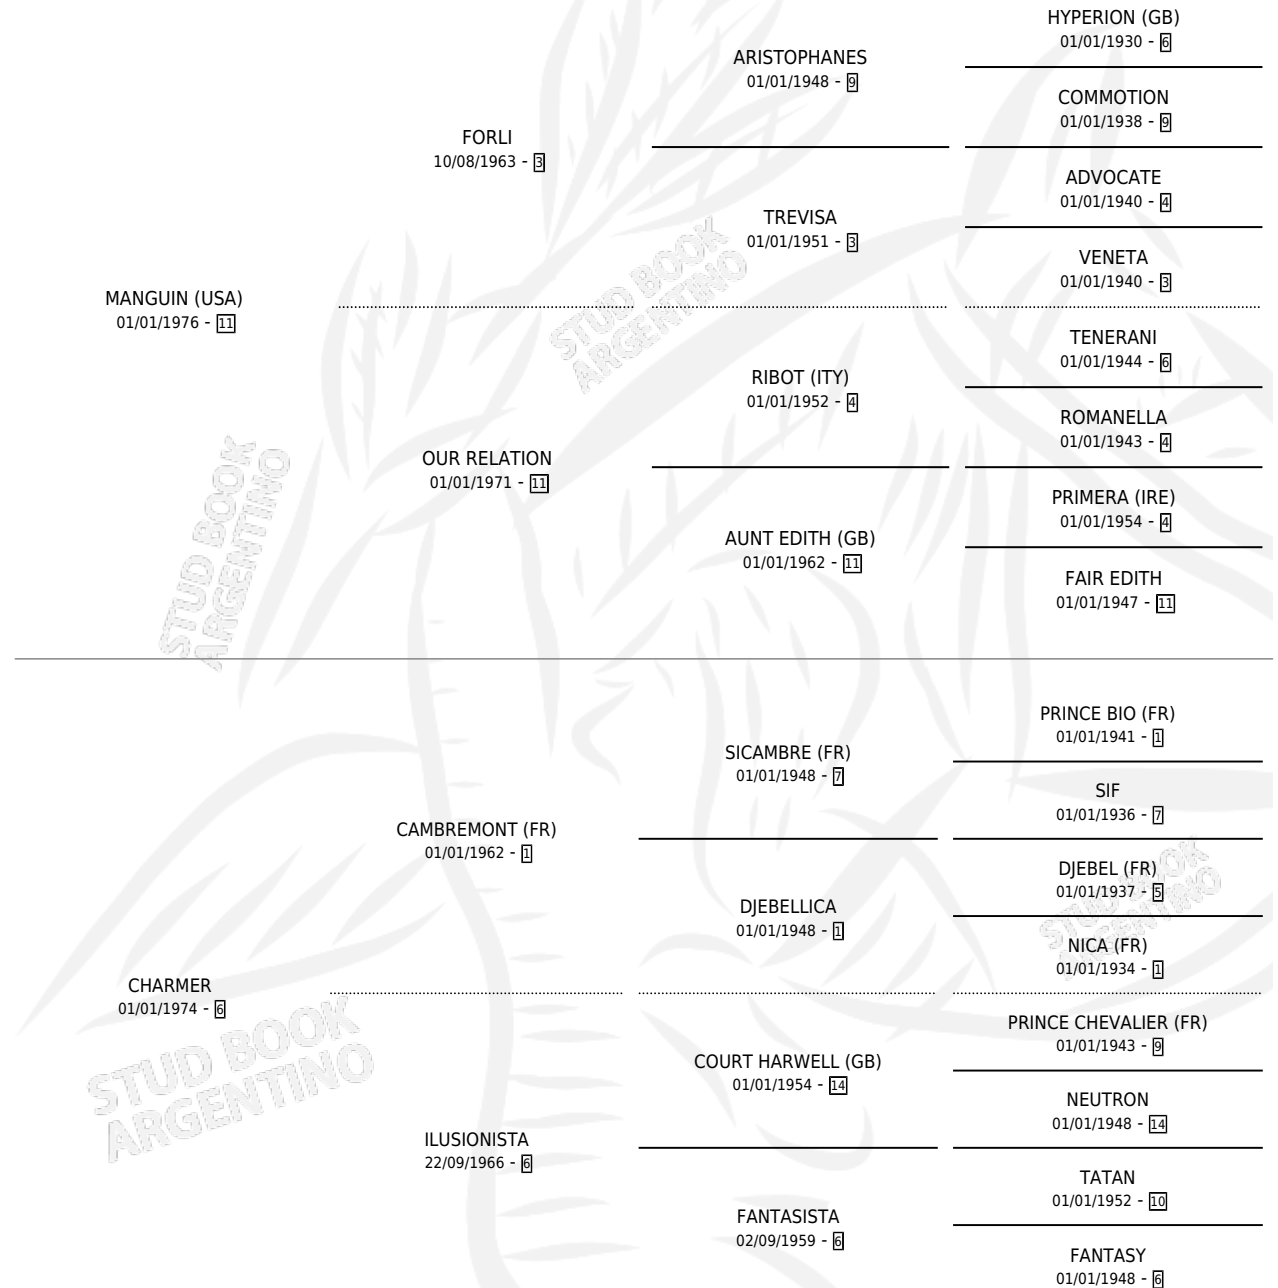

L'ASTROLOGUE

por MANGUIN (USA) y CHARMER por CAMBREMONT (FR)

Argentina · Macho · Zaino · SP · 04/08/1988
Familia 6-d · Volumen 33

ESTADO

TIPIFICACIÓN SANGUÍNEA	X
TIPIFICACIÓN POR ADN	X
PASAPORTE	X
IDENTIFICACIÓN POR MICROCHIP	X
REPRODUCTOR	X

Lugar de nacimiento: Comalal

Criador: Comalal

PEDIGREE

L'ASTROLOGUE

Datos oficiales del Stud Book Argentino

Documento generado el 15/05/2026

studbook.org.ar