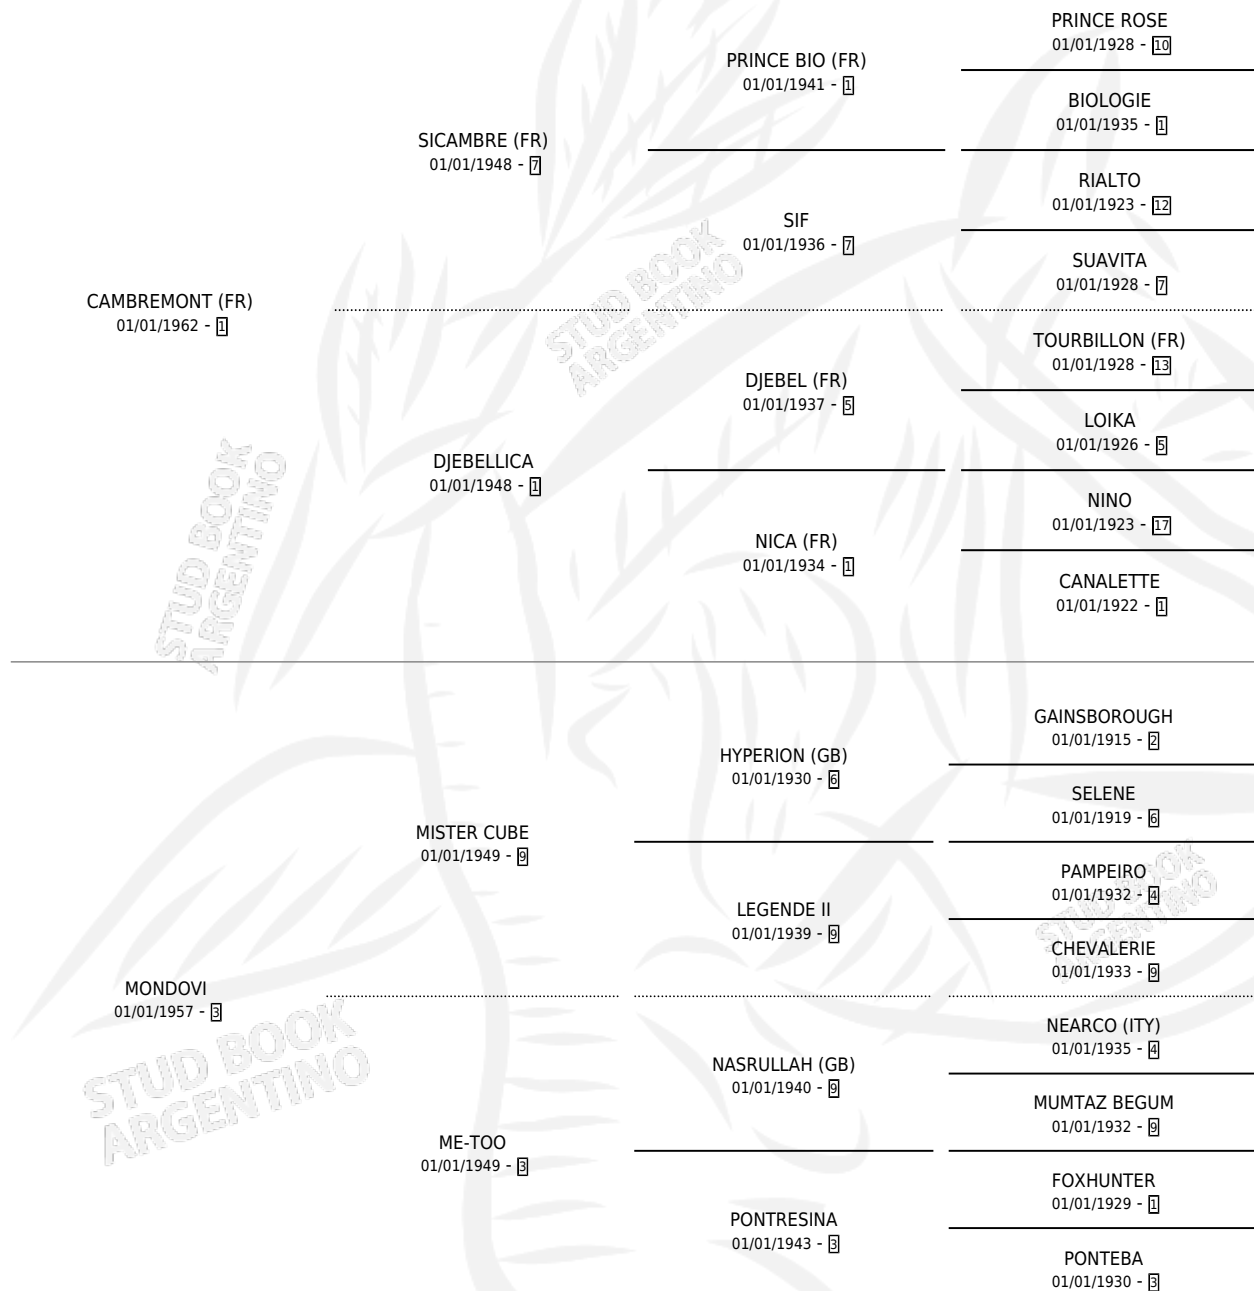

BIELLA

por **CAMBREMONT (FR)** y **MONDOVI** por **MISTER CUBE**

Argentina · Hembra · Zaino · SP · 01/01/1970
Familia 3-f · Volumen 27

ESTADO

TIPIFICACIÓN SANGUÍNEA	X
TIPIFICACIÓN POR ADN	X
PASAPORTE	X
IDENTIFICACIÓN POR MICROCHIP	X
REPRODUCTOR	✓

Lugar de nacimiento: Campo particular

Criador: Abolengo

~

HIJOS

	MACHOS	HEMBRAS
9 NACIERON	1	7
3 CORRIERON	0	2
3 GANARON	0	2
0 GANADORES CL	0 GANADORES GR	0 GANADORES G1

PEDIGREE

S

cimientos 3 / Efectividad 30.00%

PADRILLO	PRODUCTO	CRIADOR	1ER SERVICIO	ÚLTIMO SERVICIO
FARNESIO	∅		06/08/1992	06/08/1992
BIELLA	∅		27/10/1991	30/10/1991
Datos oficiales del Stud Book Argentino	∅		11/09/1990	18/11/1990
FOUALIZE (USA)	∅		10/08/1989	30/11/1989
CANDY STRIPES (USA)	∅		27/09/1988	02/12/1988
studbook.org.ar	∅		07/09/1987	02/12/1987
RINGARO (USA)	∅		26/08/1986	26/09/1986
FARNESIO	∅		04/10/1985	16/11/1985
FARNESIO	BELLE ETOILE (H A, 28/08/1987)	SIN DATO		
FARNESIO	∅			
FLINTHAM (GB)	BEIGE (H AT, 08/07/1985)	ABOLENGO		
MANGUIN (USA)	ANDRIA (H Z, 06/07/1984) •MURIÓ EL 10/02/2009•	ABOLENGO		