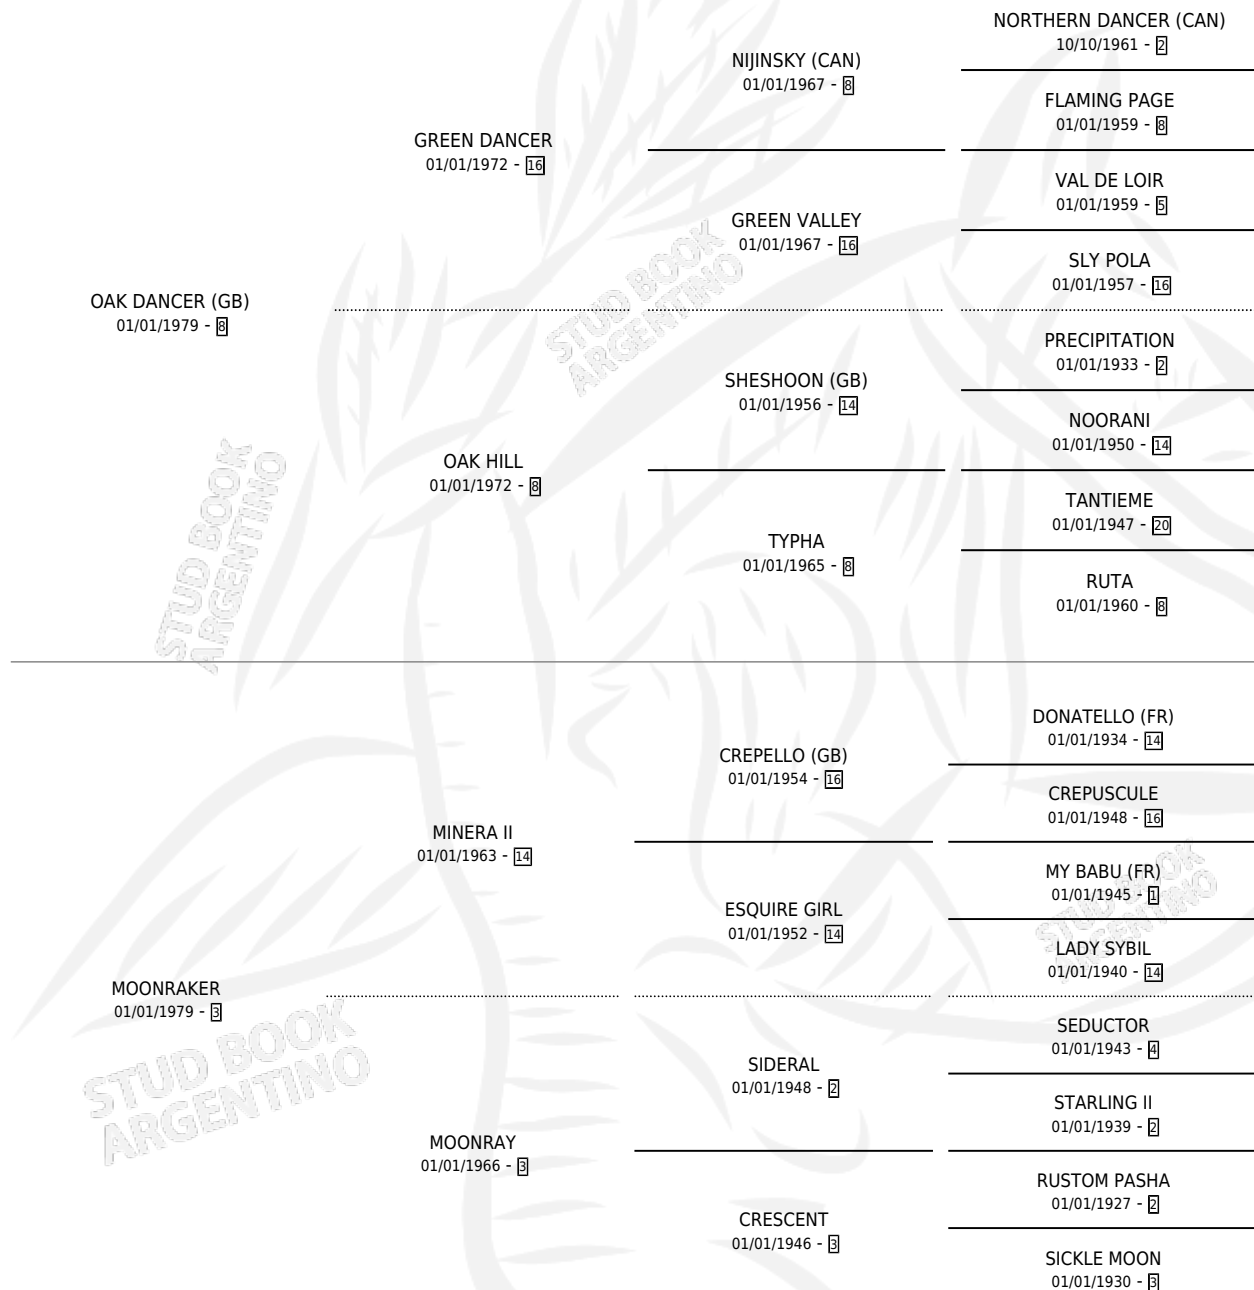

# MOON WINNER

por **OAK DANCER (GB)** y **MOONRAKER** por **MINERA II**

Argentina · Hembra · Zaino Colorado · SP · 18/08/1988  
Familia 3-o · Volumen 33

## ESTADO

TIPIFICACIÓN SANGUÍNEA	✓
TIPIFICACIÓN POR ADN	X
PASAPORTE	X
IDENTIFICACIÓN POR MICROCHIP	X
REPRODUCTOR	✓

**Lugar de nacimiento:** Comalal

**Criador:** Comalal

~

## PEDIGREE

**EXPORTACIÓN / IMPORTACIÓN**

FECHA	MOVIMIENTO	PAÍS
07/09/2001	EXPORTADO	URUGUAY

~

**CAMPAÑA**

Solo carreras oficiales de Argentina