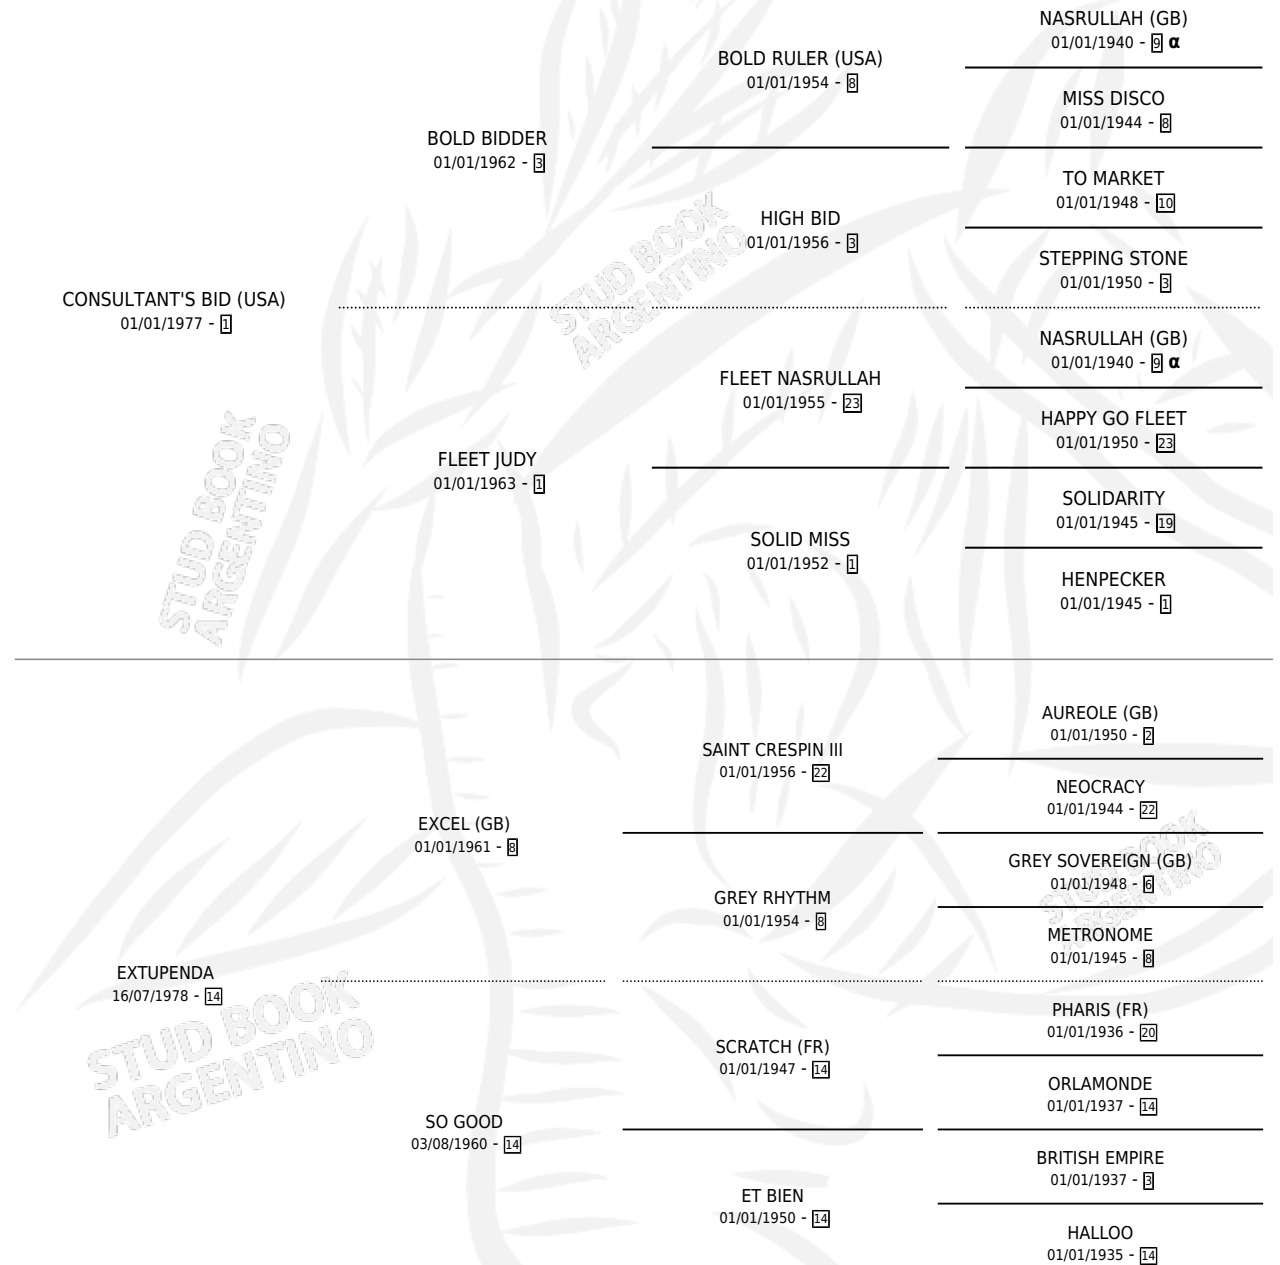

CAUTIVADOR

por **CONSULTANT'S BID (USA)** y **EXTUPENDA** por **EXCEL (GB)**

Argentina · Macho · Zaino Colorado · SP · 06/08/1988
Familia 14 · Volumen 33

ESTADO

TIPIFICACIÓN SANGUÍNEA	✓
TIPIFICACIÓN POR ADN	X
PASAPORTE	X
IDENTIFICACIÓN POR MICROCHIP	X
REPRODUCTOR	X

Lugar de nacimiento: El Paraiso

Criador: El Paraiso

PEDIGREE

INBREEDING : α

EXPORTACIÓN / IMPORTACIÓN

FECHA	MOVIMIENTO	PAÍS
01/12/1991	EXPORTADO	ESTADOS UNIDOS

~

CAMPAÑA

Solo carreras oficiales de Argentina

POR EDAD

EDAD	CC	1°	2°	3°	4°	5°	NP	CLC	CLG	CLCG1	CLGG1	IMPORTE	GANANCIA / CC
2 AÑOS	3	1	2	0	0	0	0	2	0	0	0	\$45,900,000	\$15,300,000
3 AÑOS	2	0	0	0	0	1	1	2	0	1	0	\$0	\$0
TOTALES	5	1	2	0	0	1	1	4	0	1	0	\$45,900,000	\$9,180,000
%		20.0%	40.0%	0.0%	0.0%	20.0%	20.0%	80.0%	0.0%	25.0%	0.0%		