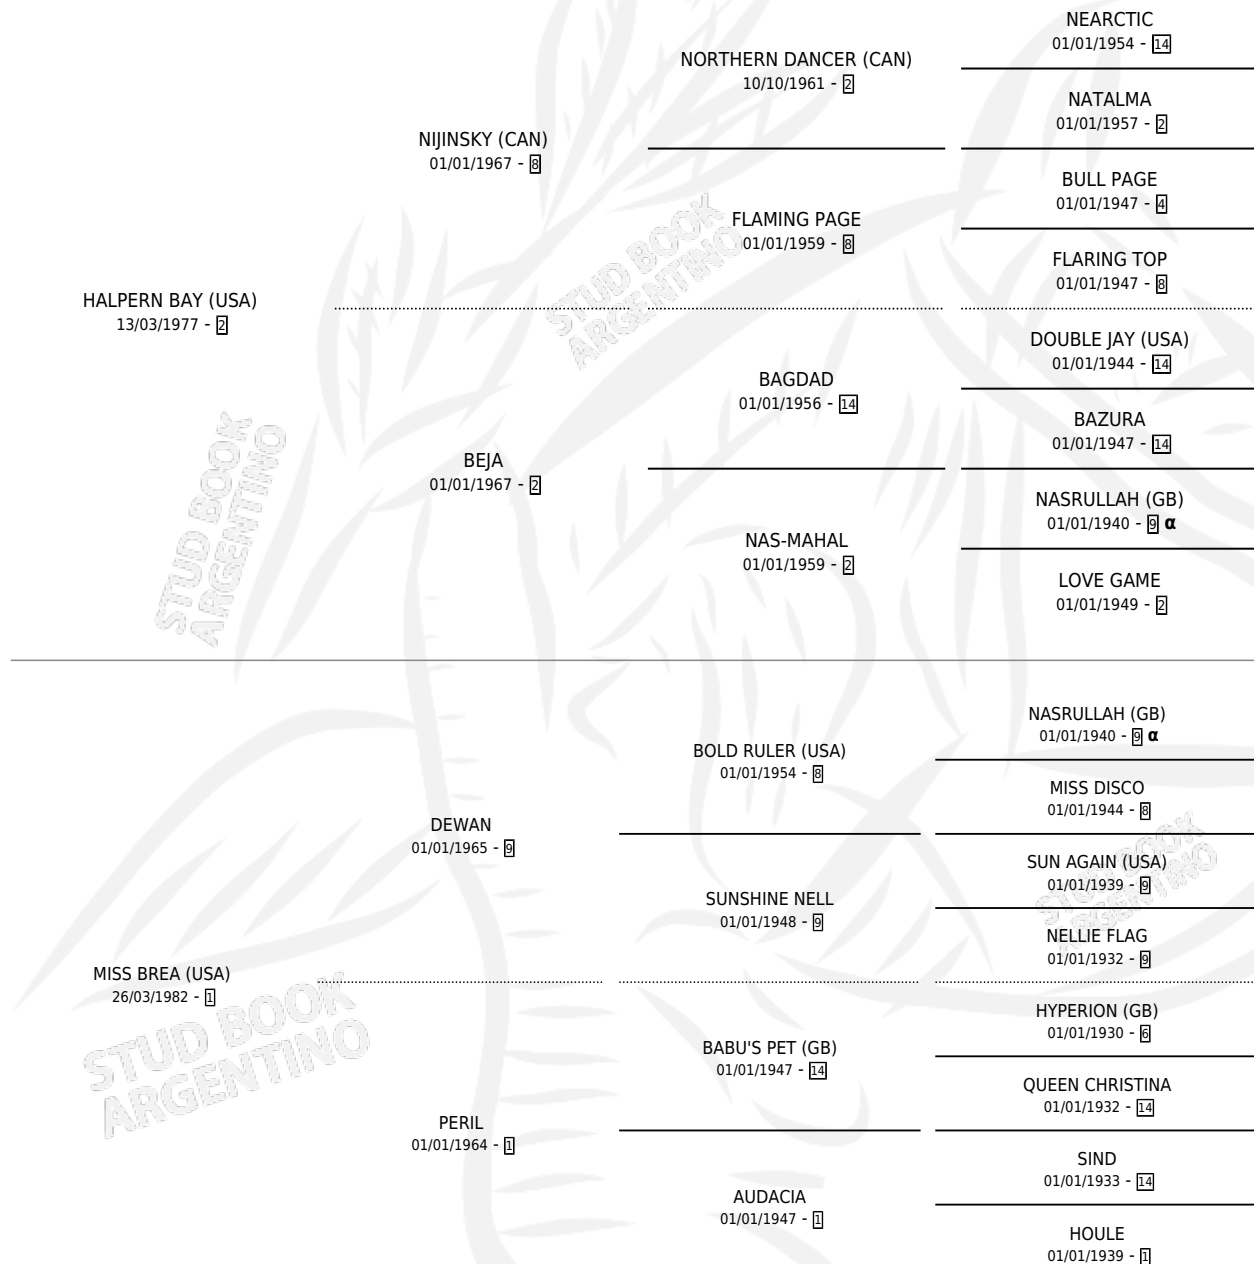

BREALLY

PEDIGREE

por HALPERN BAY (USA) y MISS BREA (USA) por DEWAN

Argentina · Macho · Zaino Doradillo · SP · 06/08/1988
Familia 1-o · Volumen 33

ESTADO

TIPIFICACIÓN SANGUÍNEA	X
TIPIFICACIÓN POR ADN	X
PASAPORTE	X
IDENTIFICACIÓN POR MICROCHIP	X
REPRODUCTOR	X

Lugar de nacimiento: Santa Maria De Araras

Criador: Santa Maria De Araras

INBREEDING : α

EXPORTACIÓN / IMPORTACIÓN

FECHA	MOVIMIENTO	PAÍS
01/09/1989	EXPORTADO	CHILE

BREALY

Datos oficiales del Stud Book Argentino