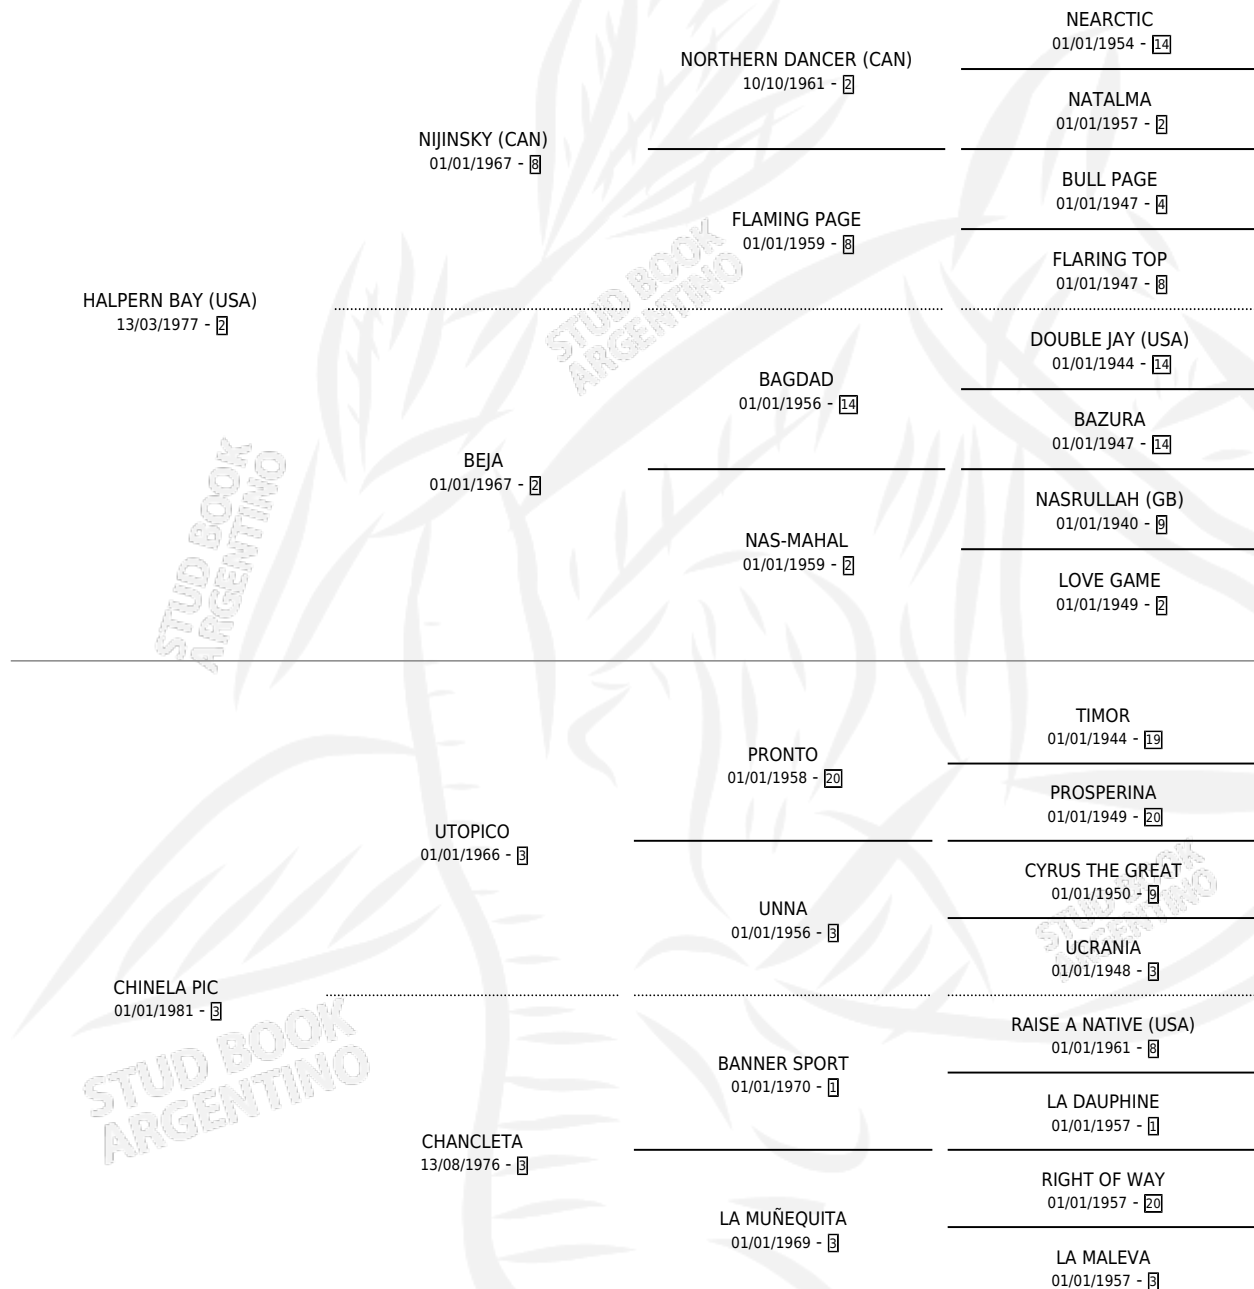

CHICHE BAY

por HALPERN BAY (USA) y CHINELA PIC por UTOPICO

Argentina · Hembra · Zaino Colorado · SP · 05/08/1988
Familia 3-h · Volumen 33

ESTADO

TIPIFICACIÓN SANGUÍNEA	✓
TIPIFICACIÓN POR ADN	X
PASAPORTE	X
IDENTIFICACIÓN POR MICROCHIP	X
REPRODUCTOR	✓

Lugar de nacimiento: Santa Maria De Araras

Criador: Santa Maria De Araras

~

HIJOS

	MACHOS	HEMBRAS
7 NACIERON	3	4
3 CORRIERON	1	2
2 GANARON	0	2
0 GANADORES CL	0 GANADORES GR	0 GANADORES G1

PEDIGREE

CAMPAÑA

Solo carreras oficiales de Argentina

SERVICIOS

Servicios **11** / Nacimientos **7** / Efectividad **63.64%**

PADRILLO	PRODUCTO	CRIADOR	1ER SERVICIO	ÚLTIMO SERVICIO
MAR FRIO	LA VENTURERA (H Z, 26/07/2004)	SIN DATO	06/08/2003	10/08/2003
MAR FRIO	∅		06/12/2002	08/12/2002
MAR FRIO	DISPUTADO (M Z, 21/10/2001) •MURIÓ EL 20/11/2001•	SIN DATO	27/10/2000	29/10/2000
MAR FRIO	∅		01/11/1999	04/11/1999
MAR FRIO	PORTENTO (M Z, 29/09/1999)	SIN DATO	20/10/1998	22/10/1998
MAR FRIO	∅		20/11/1997	23/11/1997
MAR FRIO	AMABLE (H Z, 13/11/1997) •MURIÓ EL 15/08/2016•	SIN DATO	16/11/1996	20/11/1996
MAR FRIO	AMISTOSO (M Z, 09/10/1996)	SIN DATO	28/09/1995	30/09/1995
MAR FRIO	COLONA (H Z, 19/09/1995) •MURIÓ EL 30/07/2010•	SIN DATO	11/10/1994	13/10/1994
POTOMAC	∅		07/09/1993	07/09/1993
LODE (USA)	DOÑA LEONOR (H Z, 28/08/1993)	SIN DATO	31/08/1992	23/09/1992