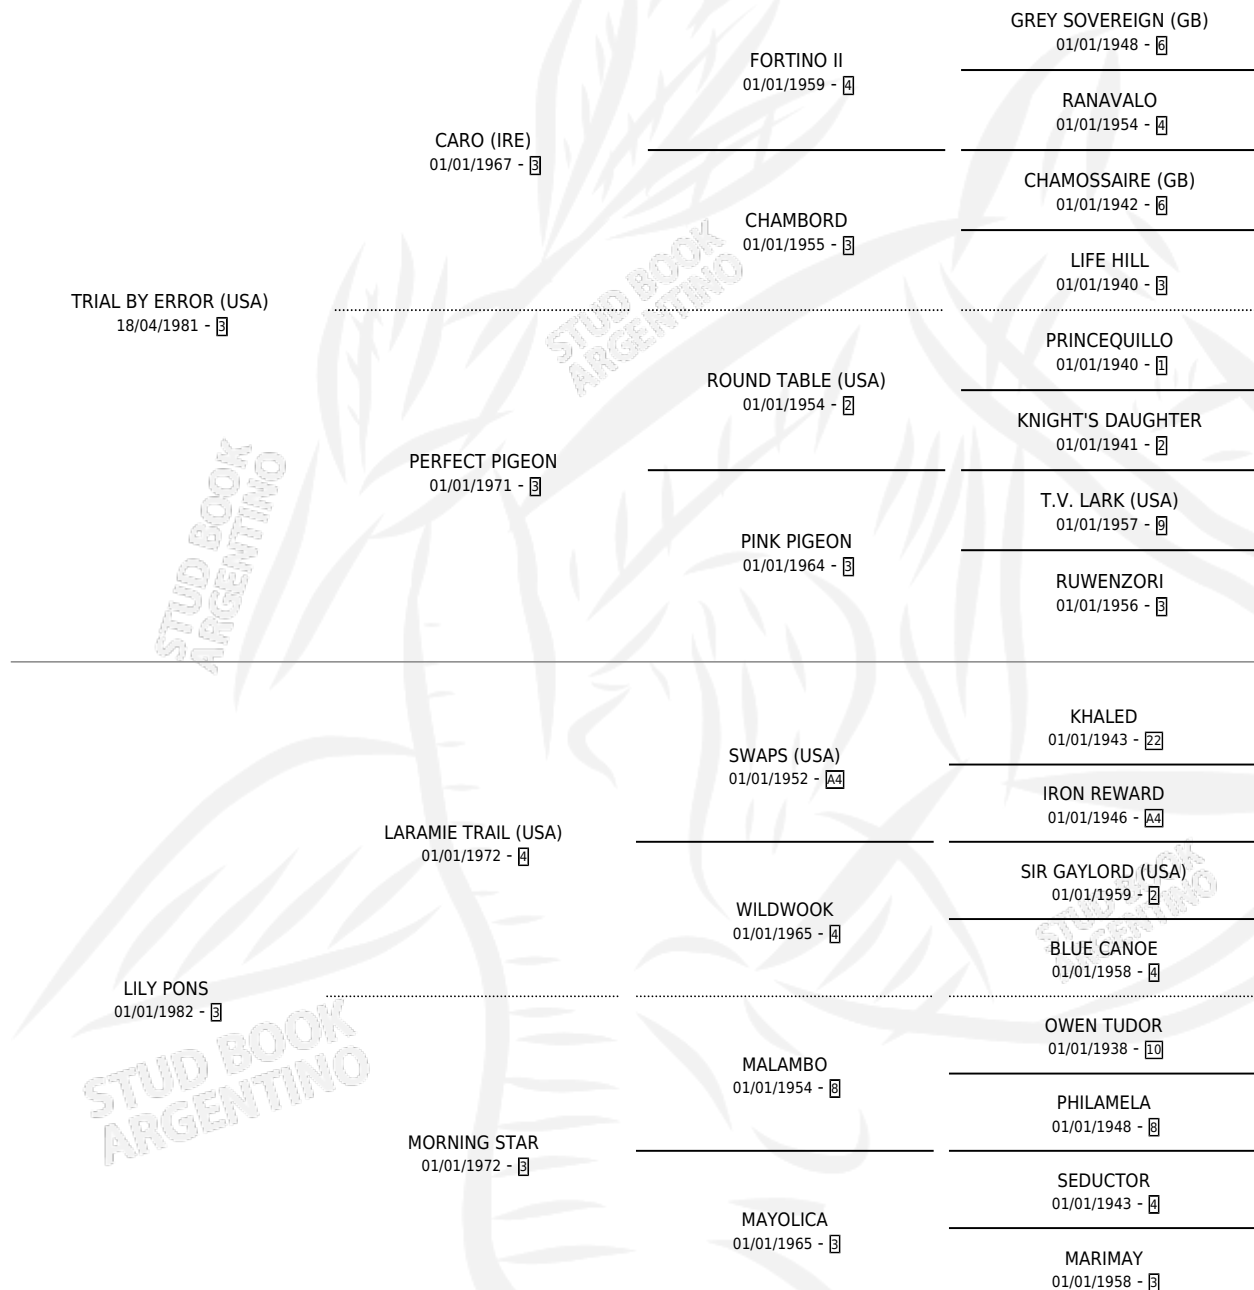

TROVA

por TRIAL BY ERROR (USA) y LILY PONS por LARAMIE TRAIL (USA)

Argentina · Hembra · Alazan Tostado · SP · 03/09/1988
Familia 3-d · Volumen 33

ESTADO

TIPIFICACIÓN SANGUÍNEA	✓
TIPIFICACIÓN POR ADN	X
PASAPORTE	X
IDENTIFICACIÓN POR MICROCHIP	X
REPRODUCTOR	✓

Lugar de nacimiento: El Candil
Criador: Sin dato

~

HIJOS

	MACHOS	HEMBRAS
3 NACIERON	1	2
1 CORRIERON	1	0
1 GANARON	1	0
0 GANADORES CL	0 GANADORES GR	0 GANADORES G1

PEDIGREE