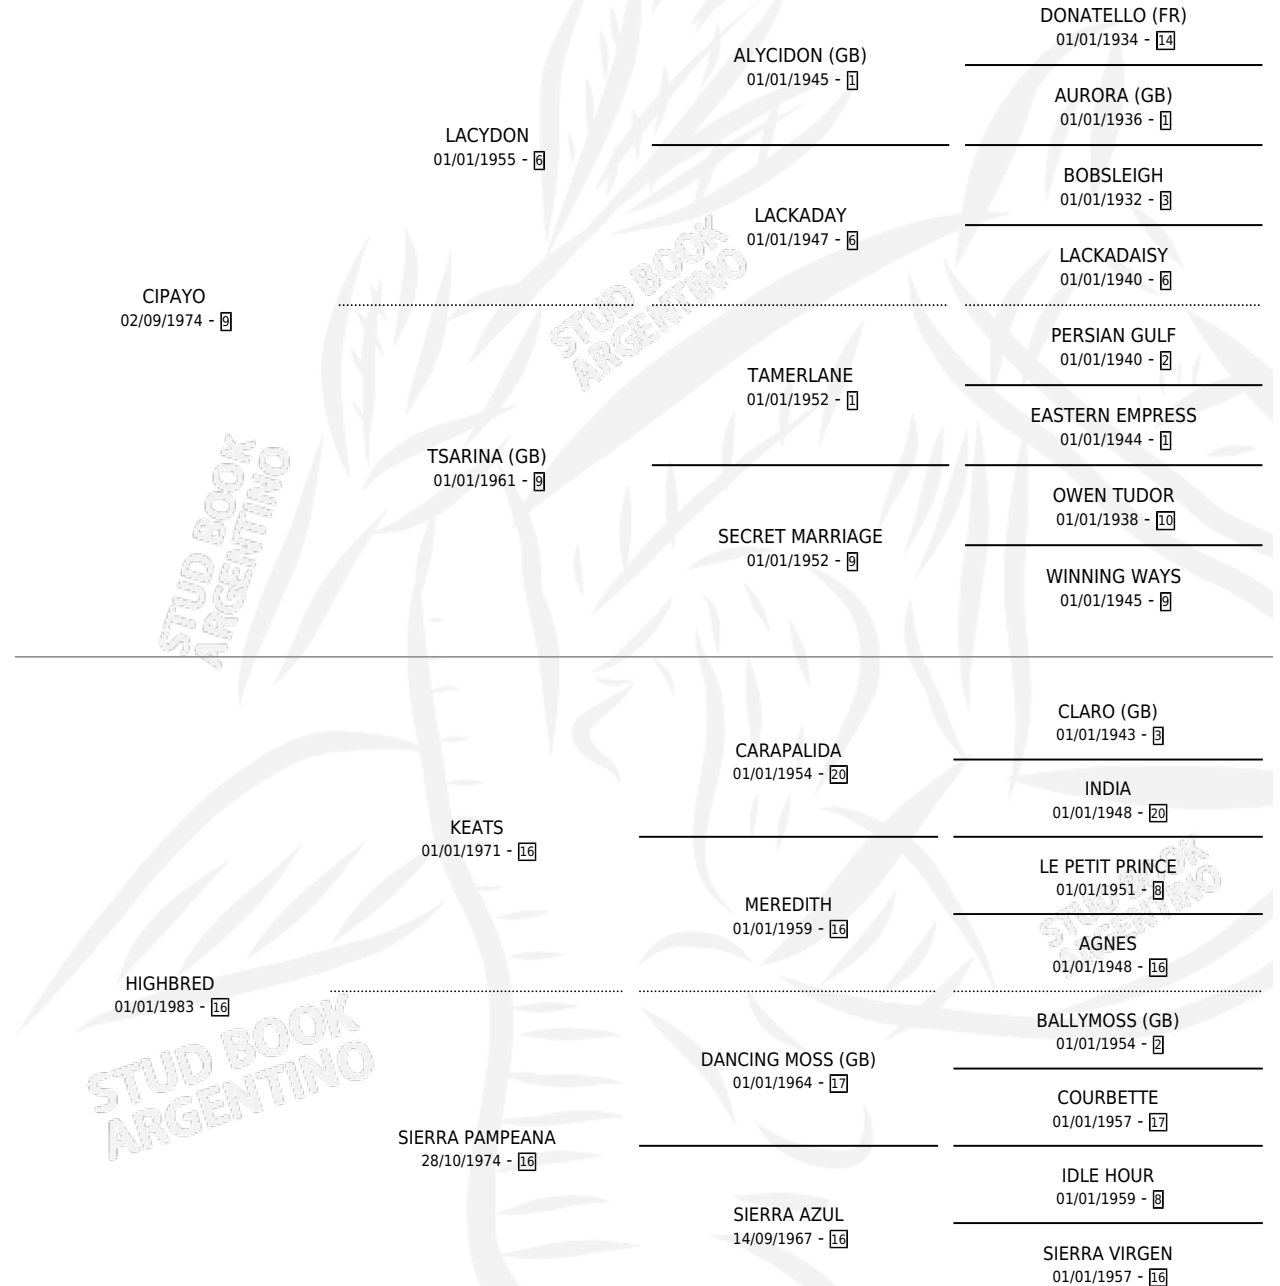

Lugar de nacimiento: Campo particular

Criador: Sin dato

~

HIJOS

	MACHOS	HEMBRAS
6 NACIERON	3	3
2 CORRIERON	1	1

SIN ACTUACIONES

PEDIGREE

CAMPAÑA

Solo carreras oficiales de Argentina

POR EDAD

EDAD	CC	1°	2°	3°	4°	5°	NP	CLC	CLG	CLCG1	CLGG1	IMPORTE	GANANCIA / CC
2 AÑOS	2	0	0	2	0	0	0	0	0	0	0	\$0	\$0
3 AÑOS	4	1	0	1	0	0	2	0	0	0	0	\$0	\$0
4 AÑOS	3	0	0	0	0	0	3	0	0	0	0	\$0	\$0
TOTALES	9	1	0	3	0	0	5	0	0	0	0	\$0	\$0
%		11.1%	0.0%	33.3%	0.0%	0.0%	55.6%	0.0%	0.0%	0.0%	0.0%		