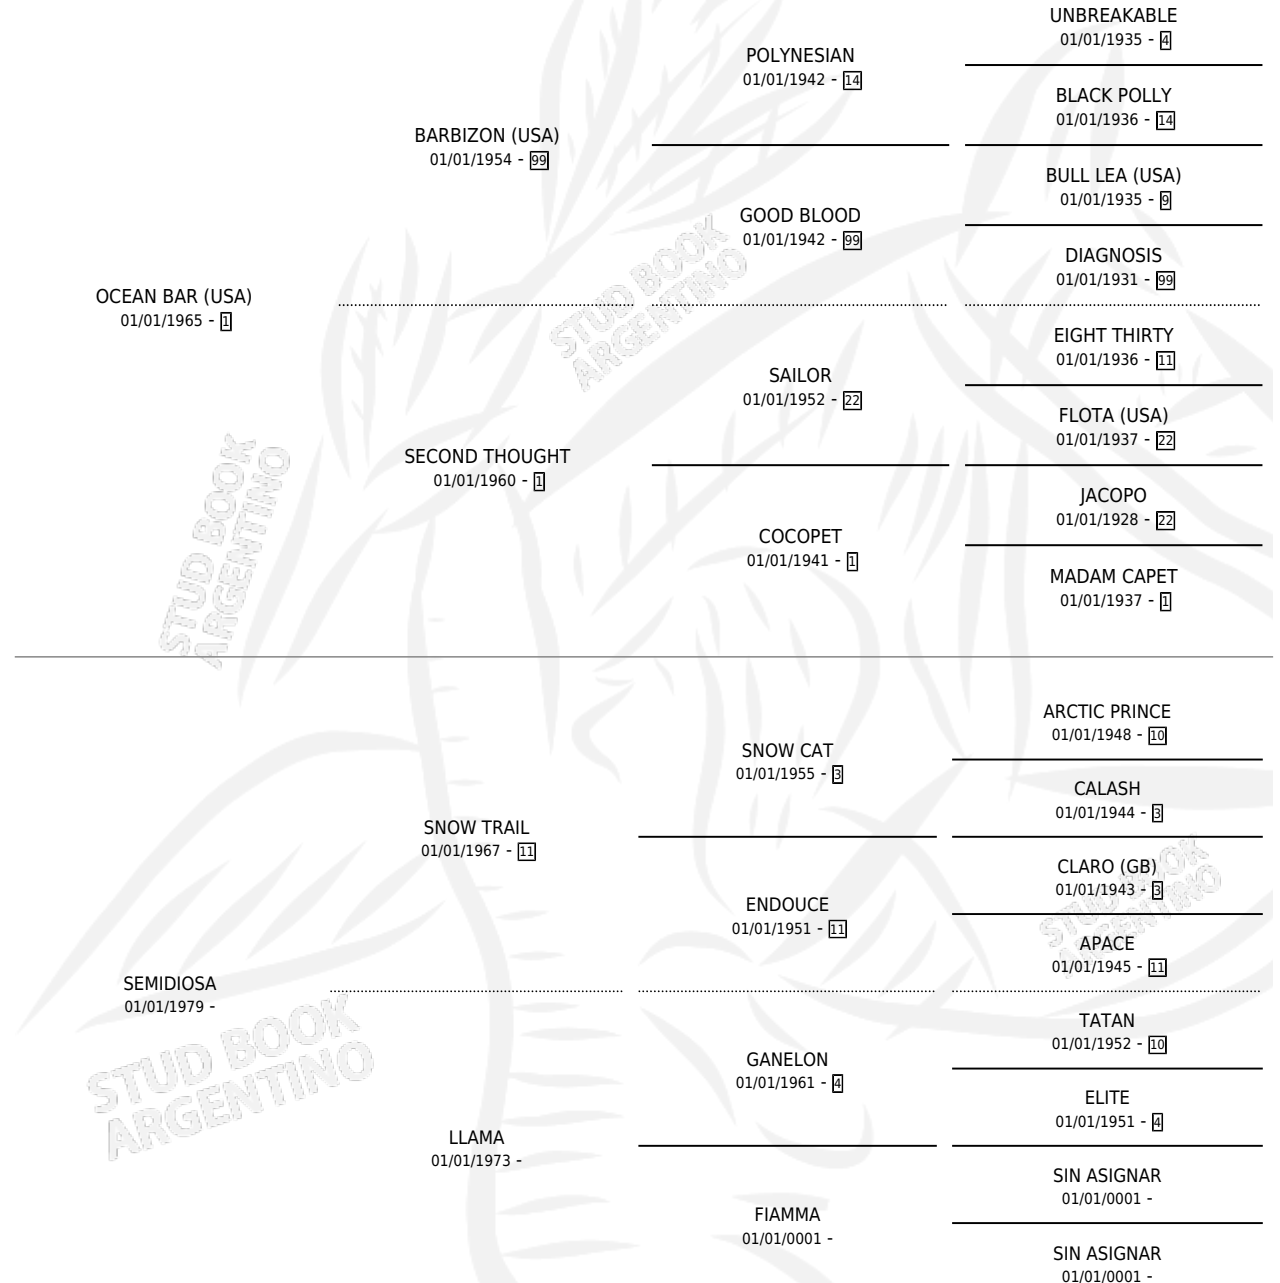

SOFIA BAR

por OCEAN BAR (USA) y SEMIDIOSA por SNOW TRAIL

Argentina · Hembra · Alazan · SP · 18/08/1988
Familia · Volumen 33

ESTADO

| | |
|------------------------------|---|
| TIPIFICACIÓN SANGUÍNEA | X |
| TIPIFICACIÓN POR ADN | X |
| PASAPORTE | X |
| IDENTIFICACIÓN POR MICROCHIP | X |
| REPRODUCTOR | X |

Lugar de nacimiento: Las Marianas

Criador: Sin dato

PEDIGREE

SOFIA BAR

Datos oficiales del Stud Book Argentino

Documento generado el 25/04/2026

studbook.org.ar