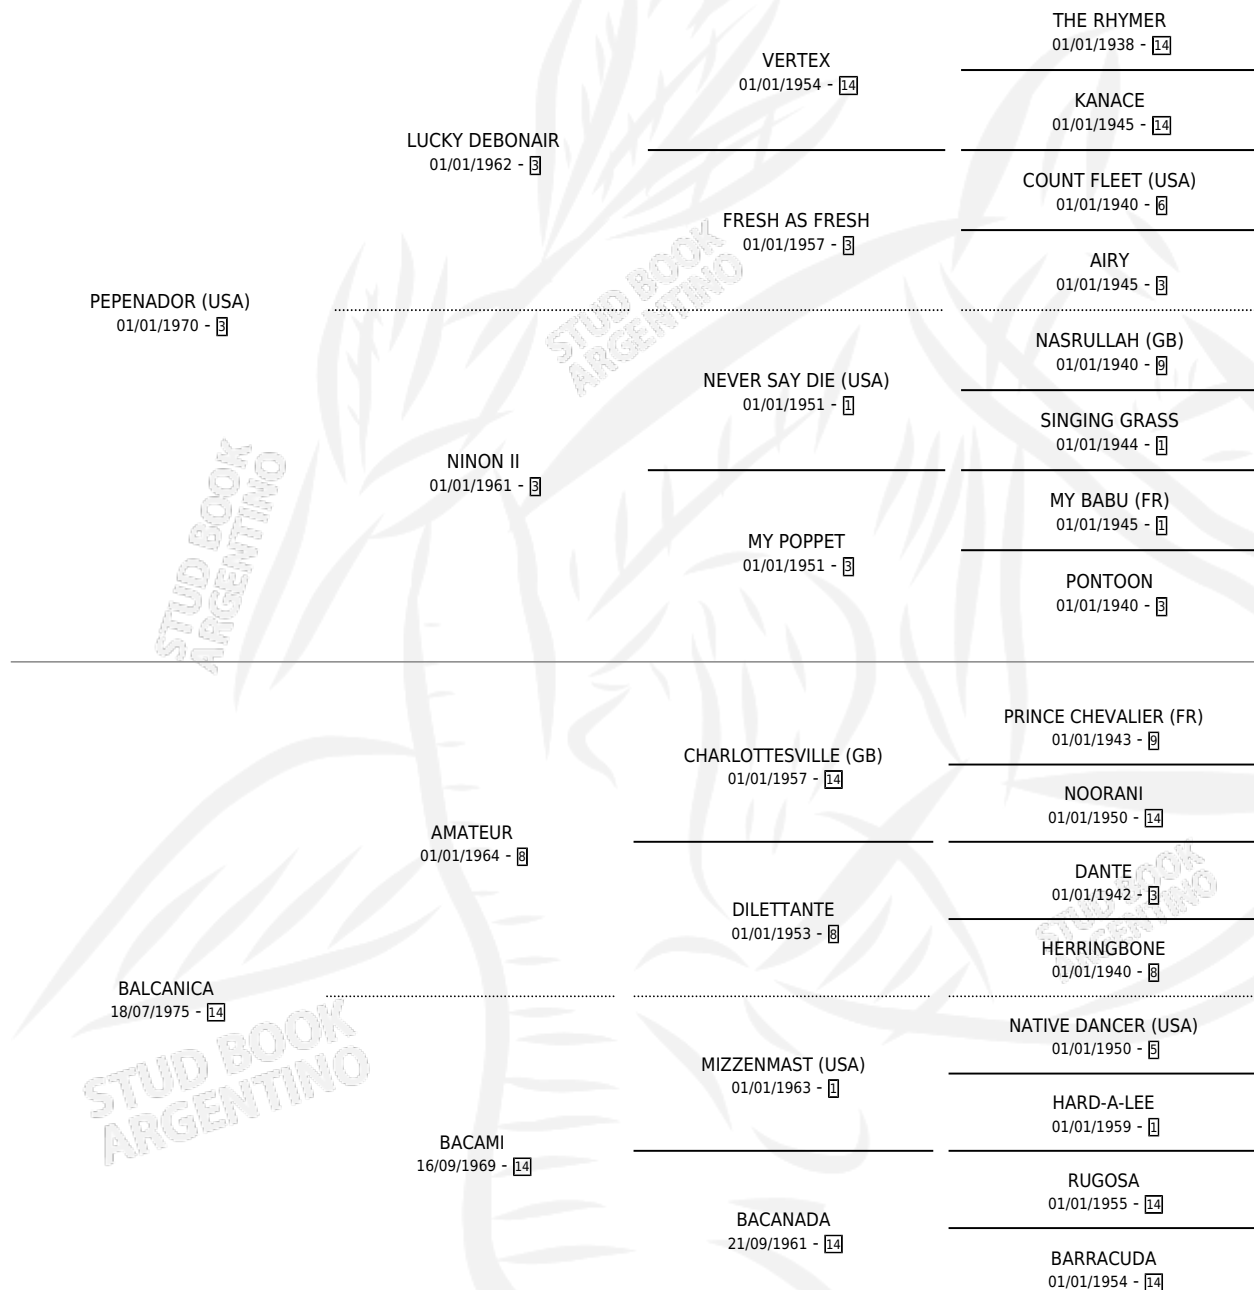

BODINE

por **PEPENADOR (USA)** y **BALCANICA** por **AMATEUR**

Argentina · Hembra · Zaino · SP · 23/07/1988
Familia 14 · Volumen 33

ESTADO

TIPIFICACIÓN SANGUÍNEA	✓
TIPIFICACIÓN POR ADN	X
PASAPORTE	X
IDENTIFICACIÓN POR MICROCHIP	X
REPRODUCTOR	✓

Lugar de nacimiento: Vacacion

Criador: Vacacion

~

HIJOS

	MACHOS	HEMBRAS
7 NACIERON	4	3
5 CORRIERON	3	2
3 GANARON	1	2
0 GANADORES CL	0 GANADORES GR	0 GANADORES G1

PEDIGREE

EXPORTACIÓN / IMPORTACIÓN

FECHA	MOVIMIENTO	PAÍS
20/10/2004	EXPORTADO	MEXICO

~

CAMPAÑA

Solo carreras oficiales de Argentina

POR EDAD

EDAD	CC	1°	2°	3°	4°	5°	NP	CLC	CLG	CLCG1	CLGG1	IMPORTE	GANANCIA / CC
2 AÑOS	2	1	1	0	0	0	0	0	0	0	0	\$53,720,000	\$26,860,000
3 AÑOS	2	1	1	0	0	0	0	0	0	0	0	\$77,470,000	\$38,735,000
TOTALES	4	2	2	0	0	0	0	0	0	0	0	\$131,190,000	\$32,797,500
%		50.0%	50.0%	0.0%	0.0%	0.0%	0.0%	0.0%	0.0%	0.0%	0.0%		

SERVICIOS

Servicios **11** / Nacimientos **7** / Efectividad **63.64%**

PADRILLO	PRODUCTO	CRIADOR	1ER SERVICIO	ÚLTIMO SERVICIO
LUCKY ROBERTO (USA)	∅		07/11/2002	04/12/2002
DI ESCORPION	∅		08/02/2002	08/02/2002
DI ESCORPION	∅		20/11/2001	20/11/2001
ESTES (USA)	∅		20/11/2000	20/11/2000
CONFIDENTIAL TALK (USA)	BALTA (H Z, 14/09/2000) •MURIÓ EL 18/03/2001•	OJOS VERDES	29/09/1999	29/09/1999
KITWOOD (USA)	TOLON (M Z, 06/10/1998)	VACACION	06/11/1997	06/11/1997
RIDE THE RAILS (USA)	BROADCASTER (M A, 19/09/1997)	VACACION	13/10/1996	13/10/1996
CONFIDENTIAL TALK (USA)	BOREAL (M ZC, 17/09/1996) •MURIÓ EL 04/05/2018•	VACACION	11/10/1995	11/10/1995
POLITICAL AMBITION (USA)	BORDER (M A, 29/09/1995)	VACACION	26/08/1994	20/10/1994
CONFIDENTIAL TALK (USA)	BORDILLA (H A, 05/07/1994) •MURIÓ EL 10/10/2005•	VACACION	06/08/1993	06/08/1993
POLITICAL AMBITION (USA)	BRIZNA (H Z, 26/07/1993)	VACACION	08/08/1992	08/08/1992