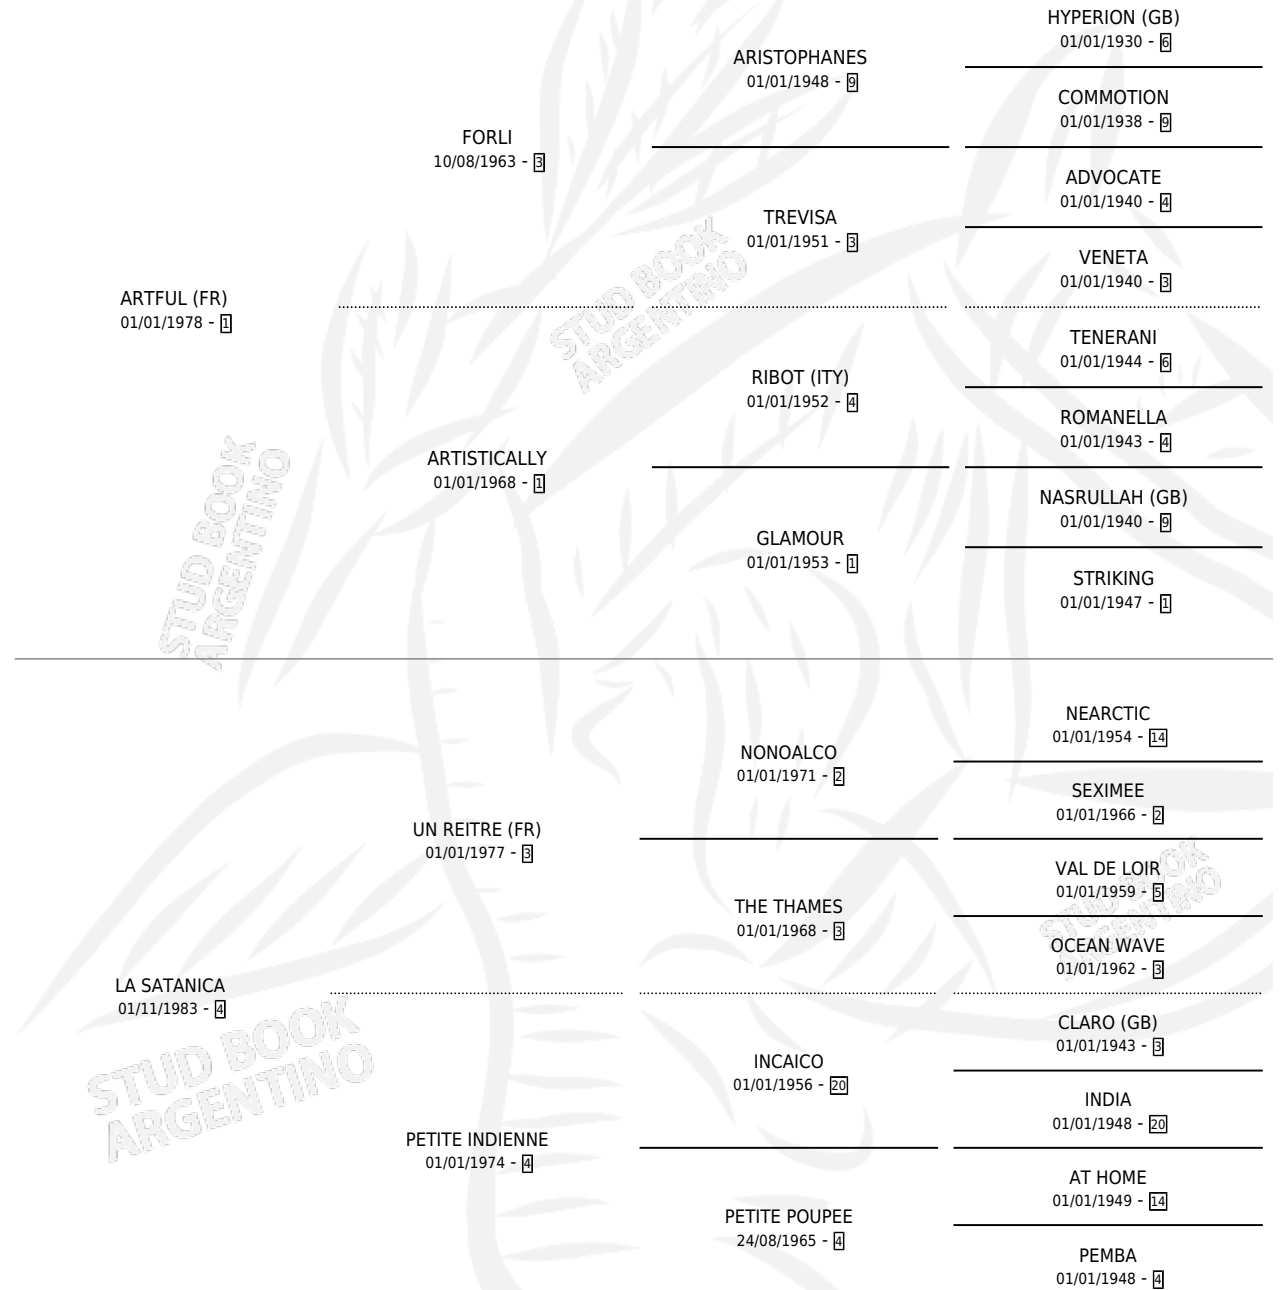

EL DIABLILLO

por **ARTFUL (FR)** y **LA SATANICA** por **UN REITRE (FR)**

Argentina · Macho · Alazan · SP · 05/08/1988
Familia 4-k · Volumen 33

ESTADO

TIPIFICACIÓN SANGUÍNEA	X
TIPIFICACIÓN POR ADN	X
PASAPORTE	X
IDENTIFICACIÓN POR MICROCHIP	X
REPRODUCTOR	X

Lugar de nacimiento: Campo particular

Criador: Green And Black

PEDIGREE

CAMPAÑA

Solo carreras oficiales de Argentina

POR EDAD

EDAD	CC	1°	2°	3°	4°	5°	NP	CLC	CLG	CLCG1	CLGG1	IMPORTE	GANANCIA / CC
3 AÑOS	3	0	0	0	0	0	3	0	0	0	0	\$0	\$0
4 AÑOS	4	0	0	0	0	0	4	0	0	0	0	\$0	\$0
TOTALES	7	0	0	0	0	0	7	0	0	0	0	\$0	\$0
%		0.0%	0.0%	0.0%	0.0%	0.0%	100%	0.0%	0.0%	0.0%	0.0%		