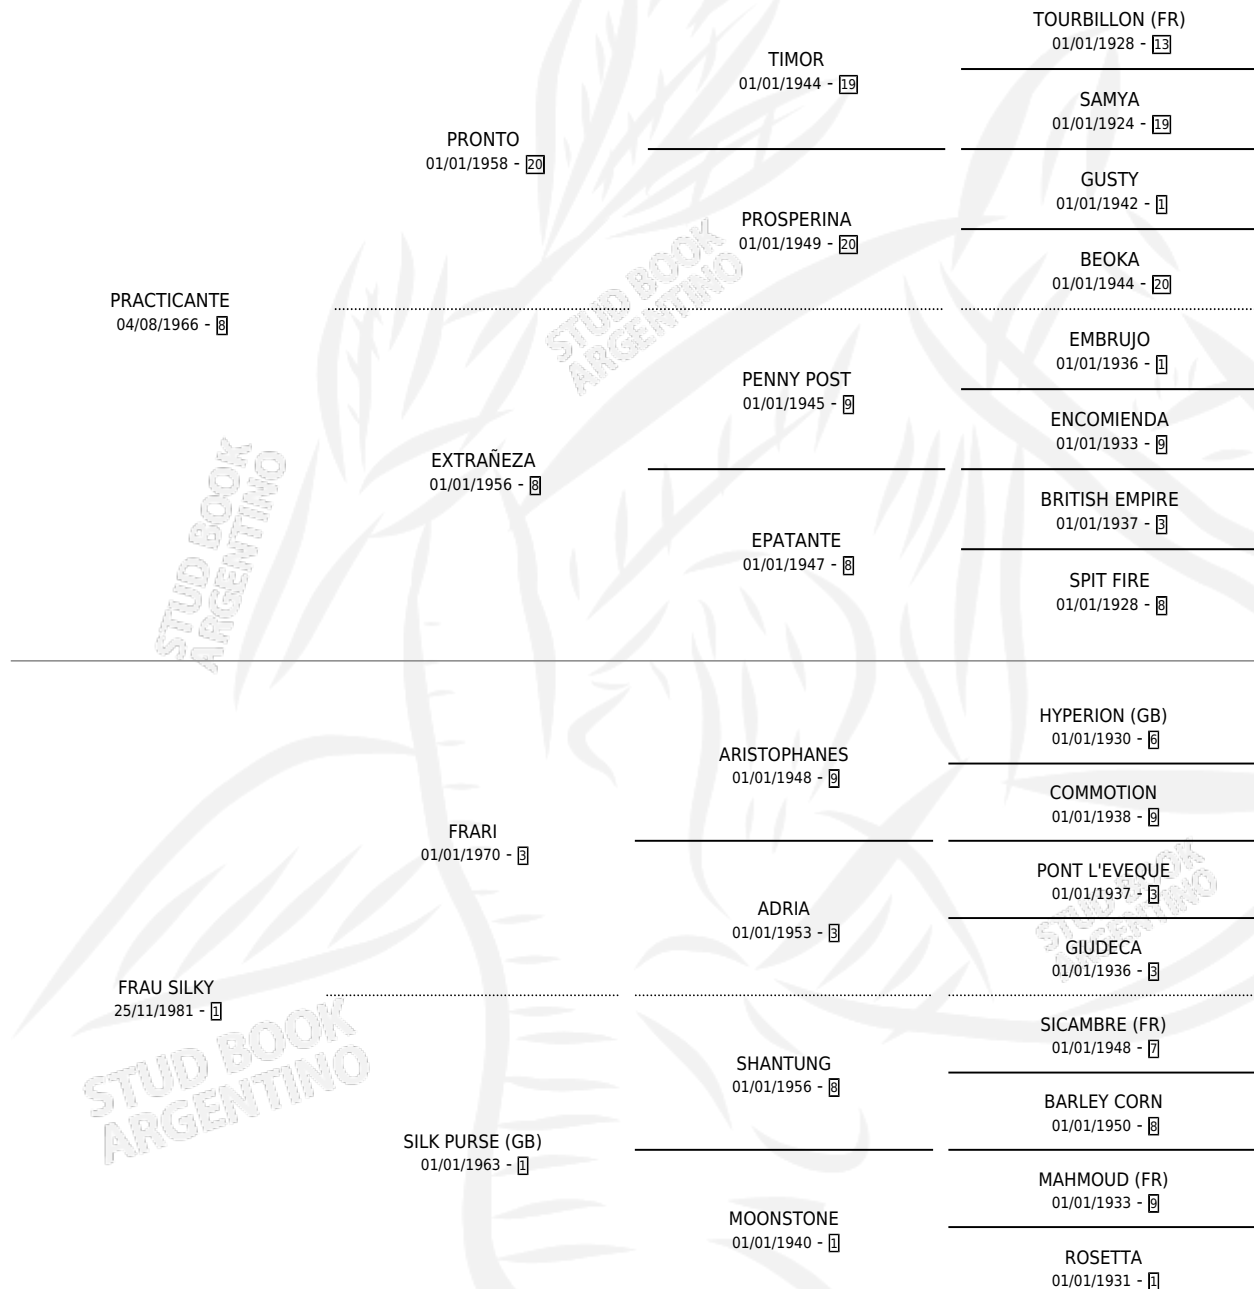

FRASEDANTE

por PRACTICANTE y FRAU SILKY por FRARI

Argentina · Hembra · Alazan · SP · 31/07/1988
Familia 1-w · Volumen 33

ESTADO

TIPIFICACIÓN SANGUÍNEA	✓
TIPIFICACIÓN POR ADN	X
PASAPORTE	X
IDENTIFICACIÓN POR MICROCHIP	X
REPRODUCTOR	✓

Lugar de nacimiento: La Biznaga

Criador: Sin dato

~

HIJOS

	MACHOS	HEMBRAS
3 NACIERON	3	0
1 CORRIERON	1	0
1 GANARON	1	0
0 GANADORES CL	0 GANADORES GR	0 GANADORES G1

PEDIGREE

CAMPAÑA

Solo carreras oficiales de Argentina