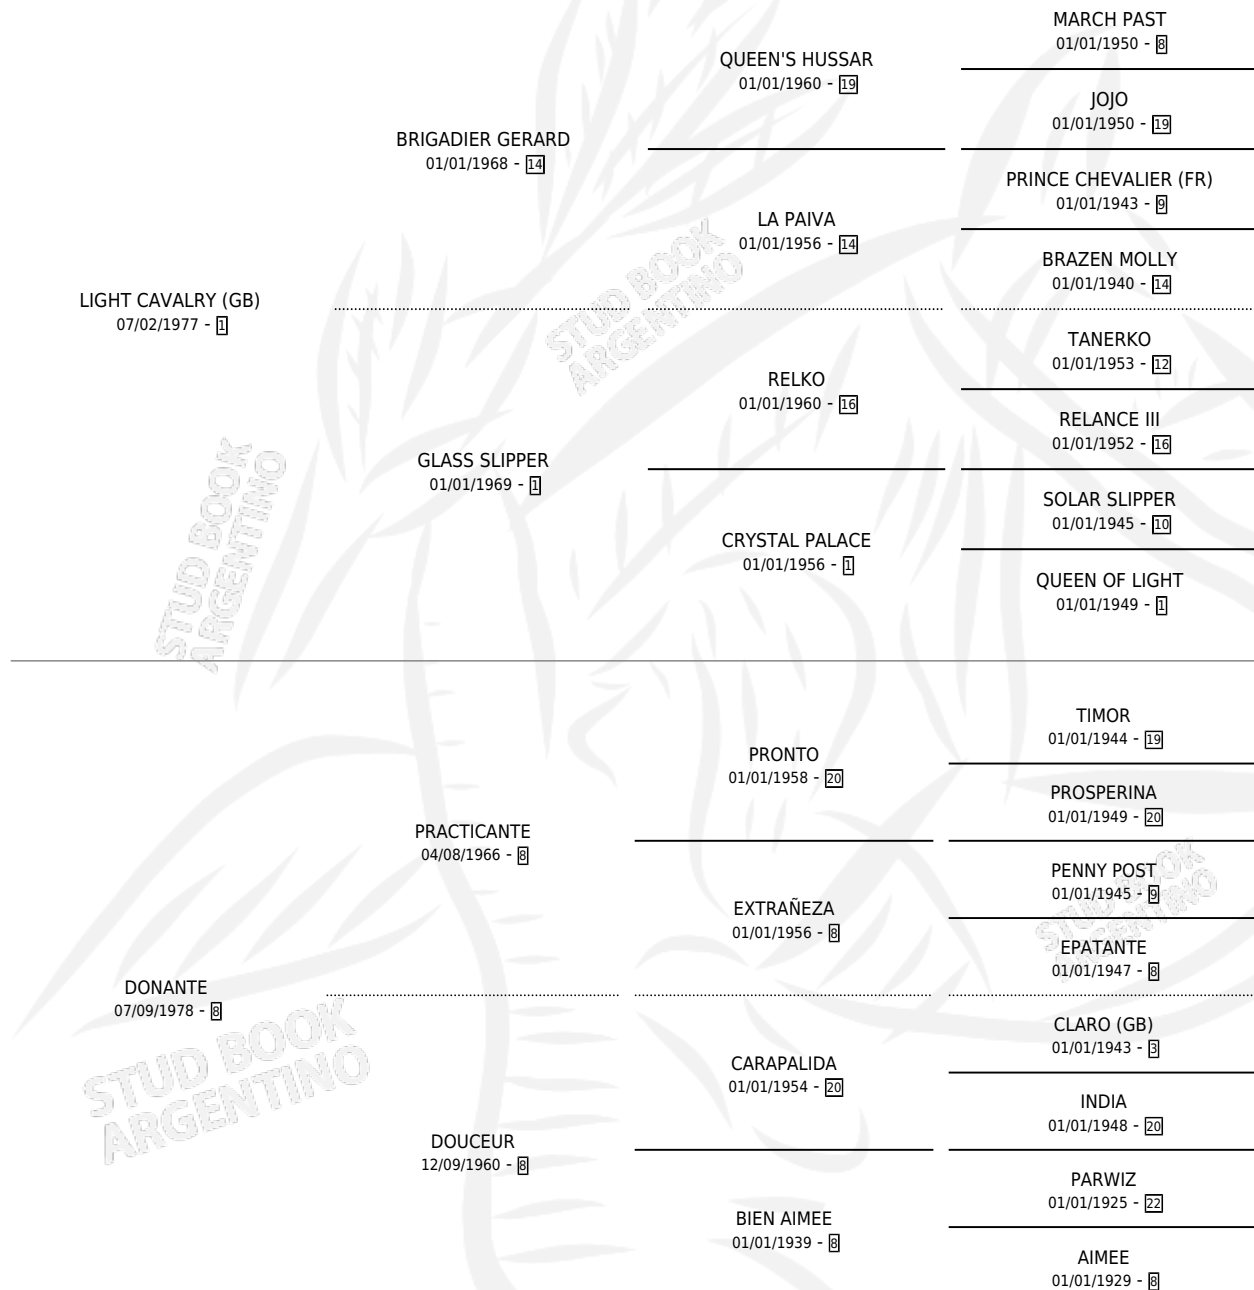

DIFFUSE LIGHT

por LIGHT CAVALRY (GB) y DONANTE por PRACTICANTE

Argentina · Macho · Zaino · SP · 08/08/1988
Familia 8-j · Volumen 33

ESTADO

TIPIFICACIÓN SANGUÍNEA	X
TIPIFICACIÓN POR ADN	X
PASAPORTE	X
IDENTIFICACIÓN POR MICROCHIP	X
REPRODUCTOR	X

Lugar de nacimiento: La Biznaga

Criador: La Biznaga

PEDIGREE

DIFFUSE LIGHT

Datos oficiales del Stud Book Argentino

Documento generado el 25/04/2026

studbook.org.ar