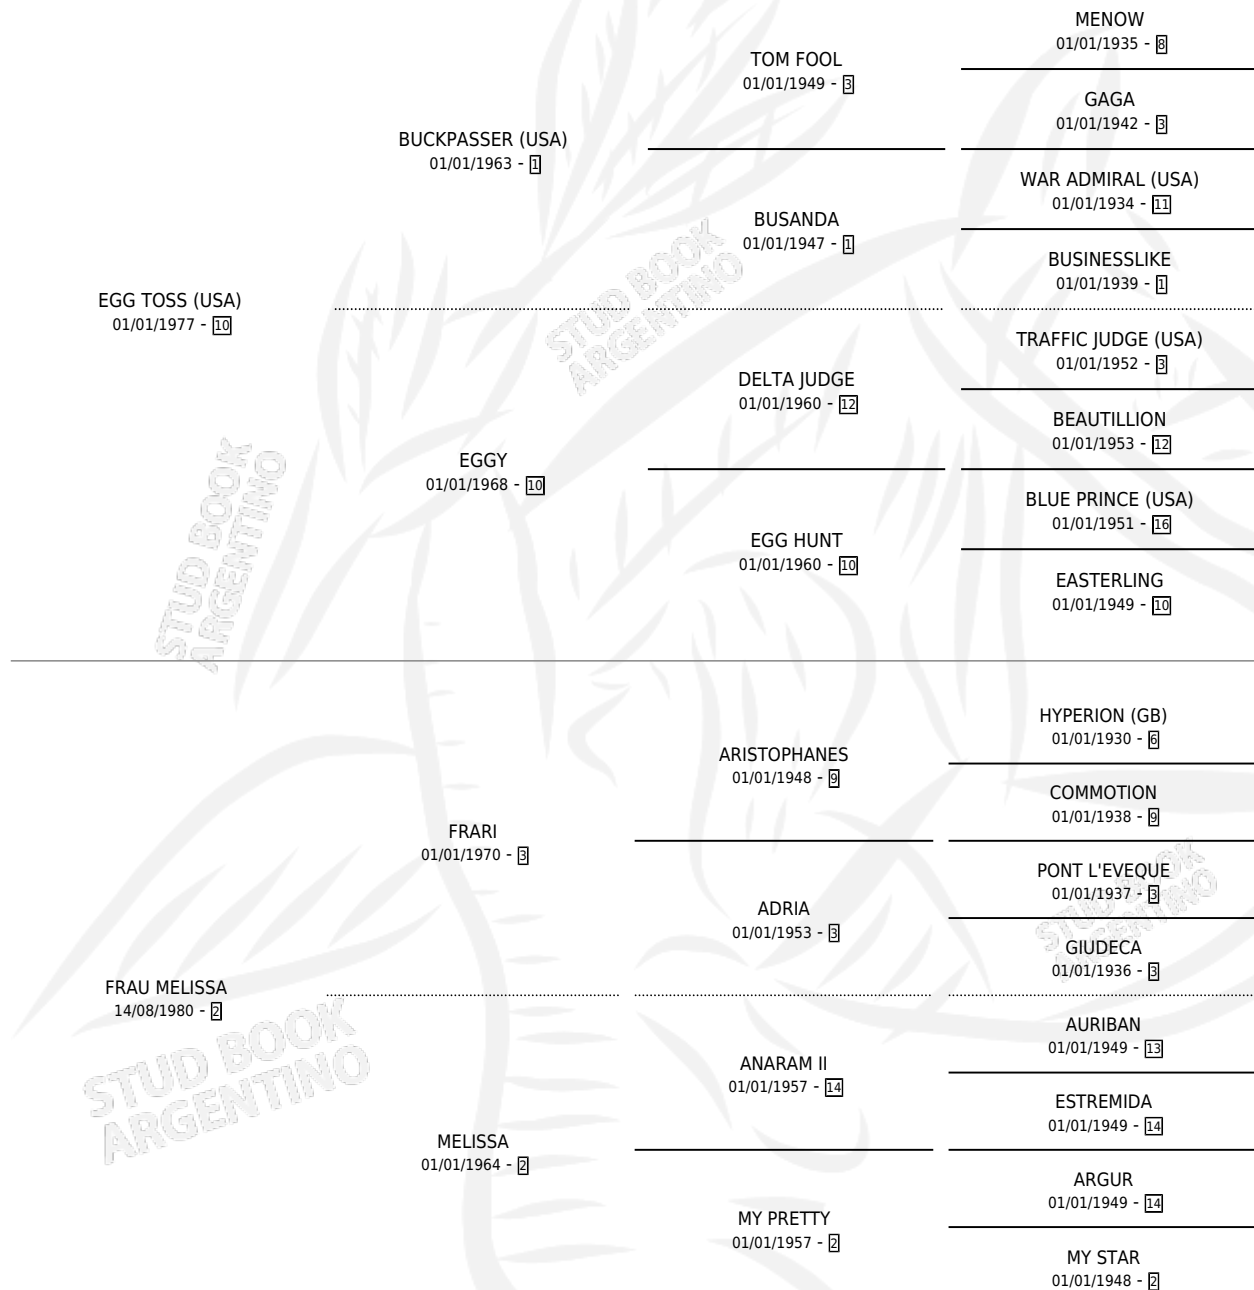

FAKE TOSS

por EGG TOSS (USA) y FRAU MELISSA por FRARI

Argentina · Hembra · Alazan · SP · 07/08/1988
Familia 2-f · Volumen 33

ESTADO

TIPIFICACIÓN SANGUÍNEA	X
TIPIFICACIÓN POR ADN	X
PASAPORTE	X
IDENTIFICACIÓN POR MICROCHIP	X
REPRODUCTOR	X

Lugar de nacimiento: La Biznaga

Criador: La Biznaga

PEDIGREE

FAKE TOSS

Datos oficiales del Stud Book Argentino

Documento generado el 05/05/2026

studbook.org.ar