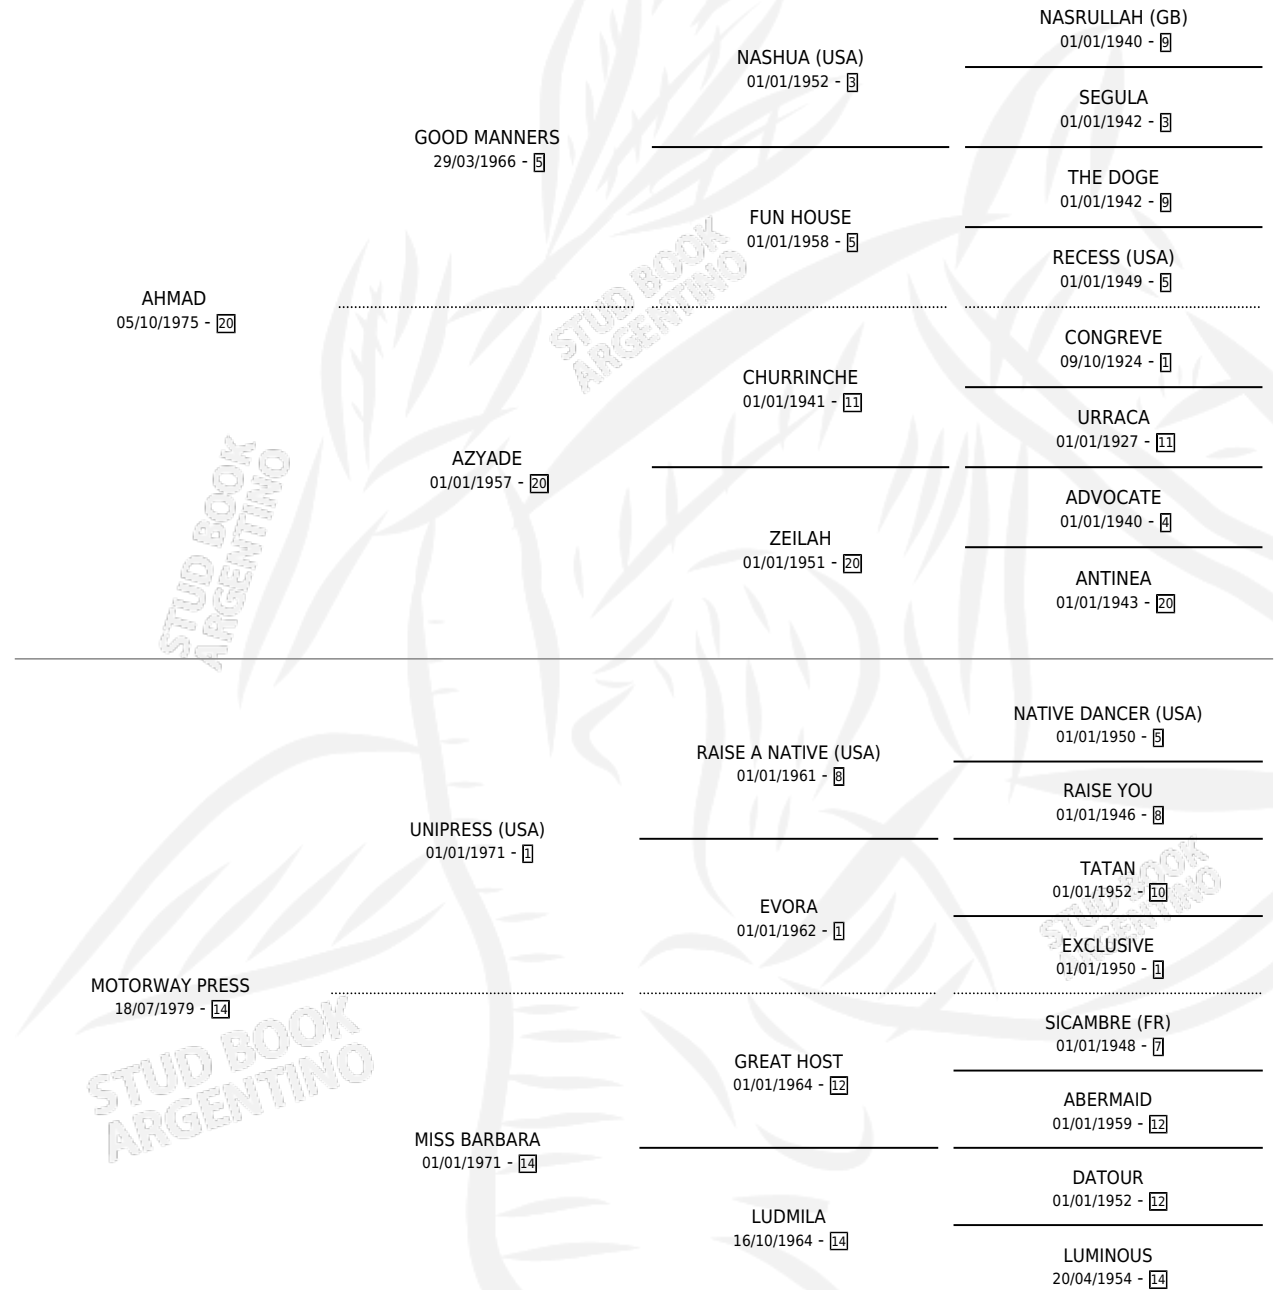

Lugar de nacimiento: Rincon de Luna

Criador: Sin dato

~

HIJOS

	MACHOS	HEMBRAS
6 NACIERON	4	2
4 CORRIERON	3	1
4 GANARON	3	1
0 GANADORES CL	0 GANADORES GR	0 GANADORES G1

PEDIGREE

CAMPAÑA

Solo carreras oficiales de Argentina