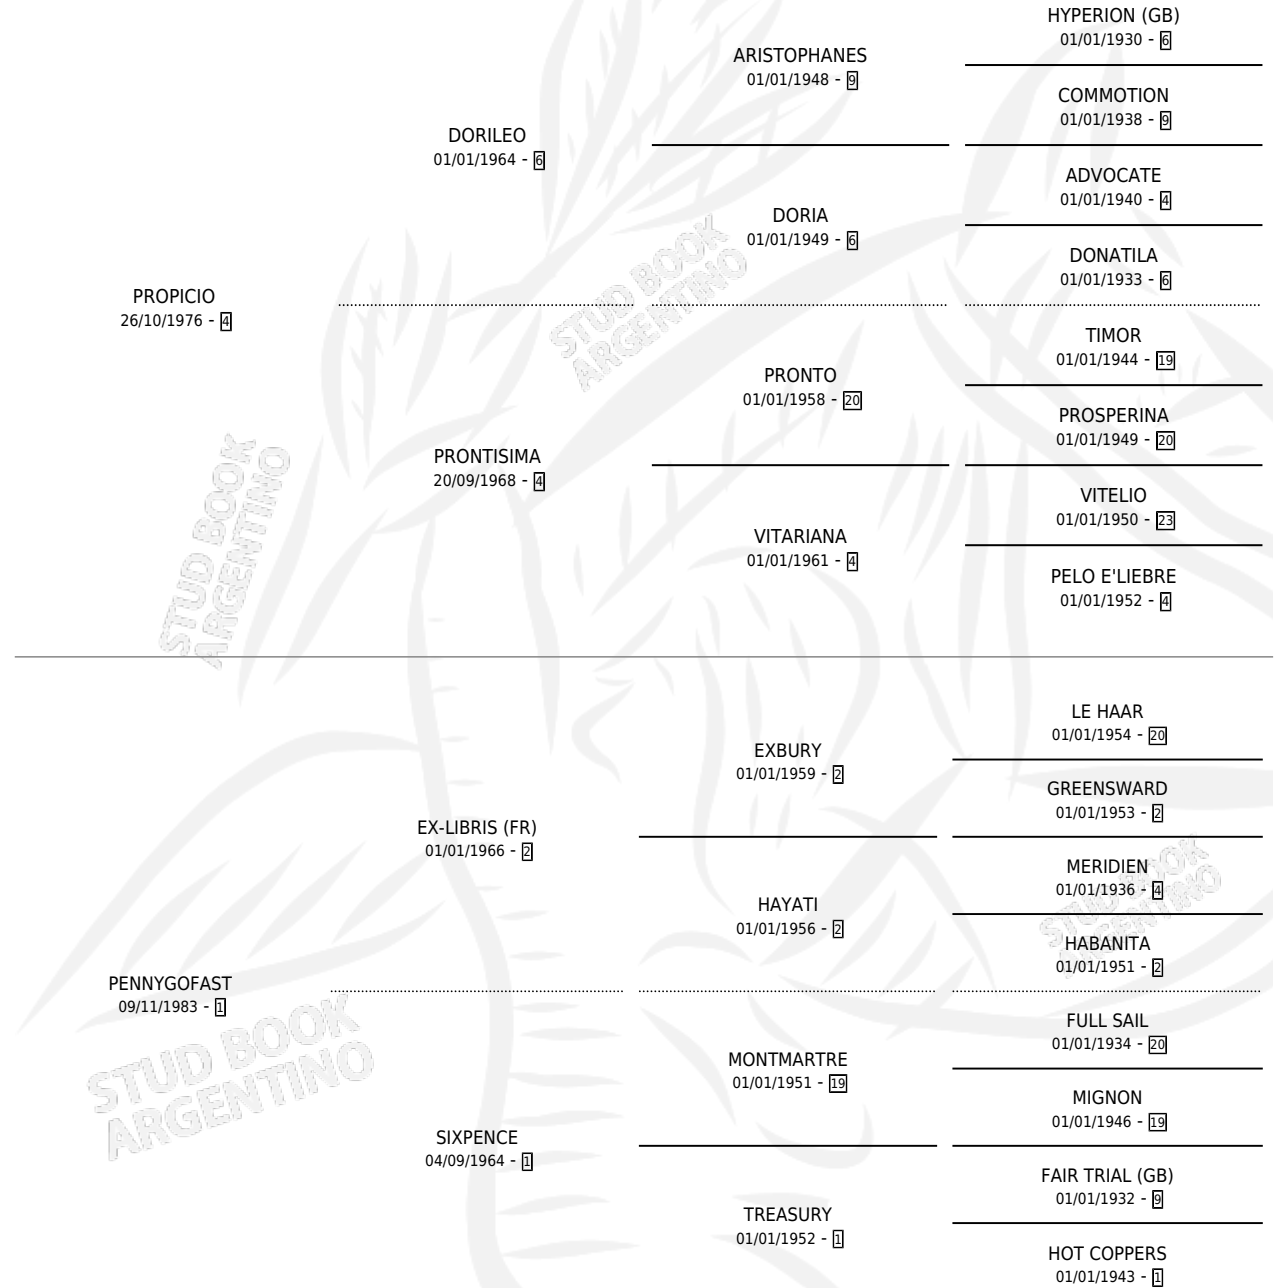

LA PELANDRUNA

por PROPICIO y PENNYGOFAST por EX-LIBRIS (FR)

Argentina · Hembra · Alazan · SP · 10/09/1988
Familia 1-p · Volumen 33

ESTADO

TIPIFICACIÓN SANGUÍNEA	X
TIPIFICACIÓN POR ADN	X
PASAPORTE	X
IDENTIFICACIÓN POR MICROCHIP	X
REPRODUCTOR	X

Lugar de nacimiento: Campo particular

Criador: Haras Fortin Del Sueño Srl

PEDIGREE

EXPORTACIÓN / IMPORTACIÓN

FECHA	MOVIMIENTO	PAÍS
01/09/1990	EXPORTADO	CHILE

LA PELANDRUNA

Datos oficiales del Stud Book Argentino