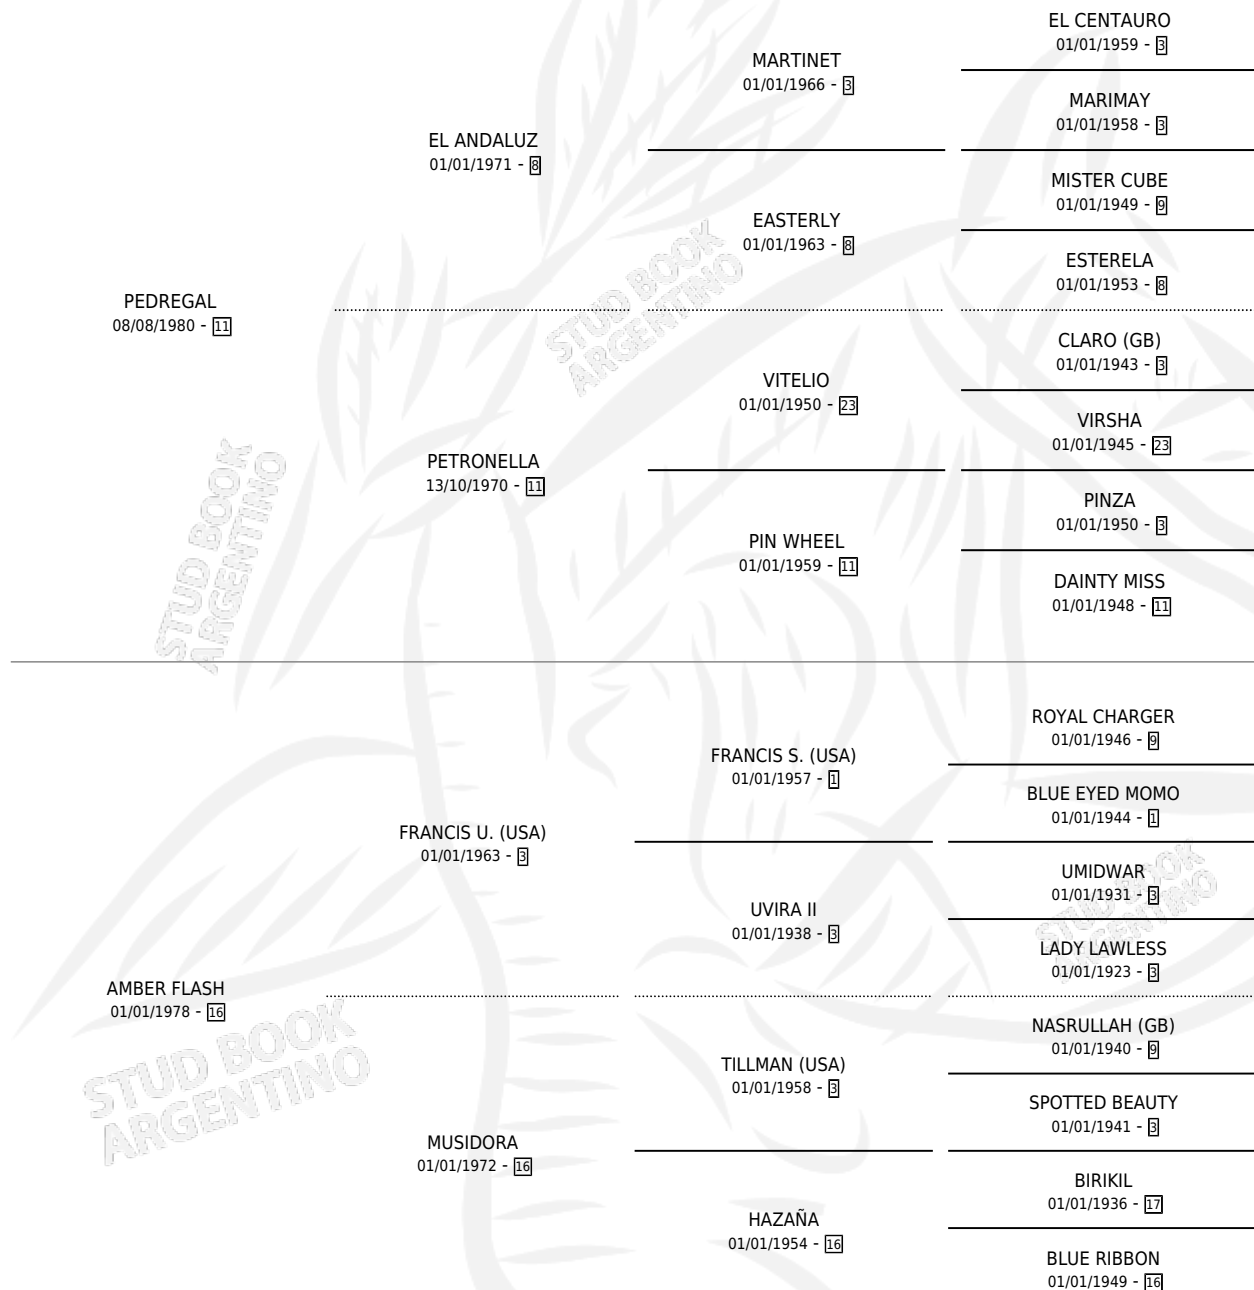

Lugar de nacimiento: Los Prados

Criador: Los Prados

~

HIJOS

	MACHOS	HEMBRAS
5 NACIERON	2	3
3 CORRIERON	2	1
2 GANARON	1	1
0 GANADORES CL	0 GANADORES GR	0 GANADORES G1

PEDIGREE

CAMPAÑA

Solo carreras oficiales de Argentina