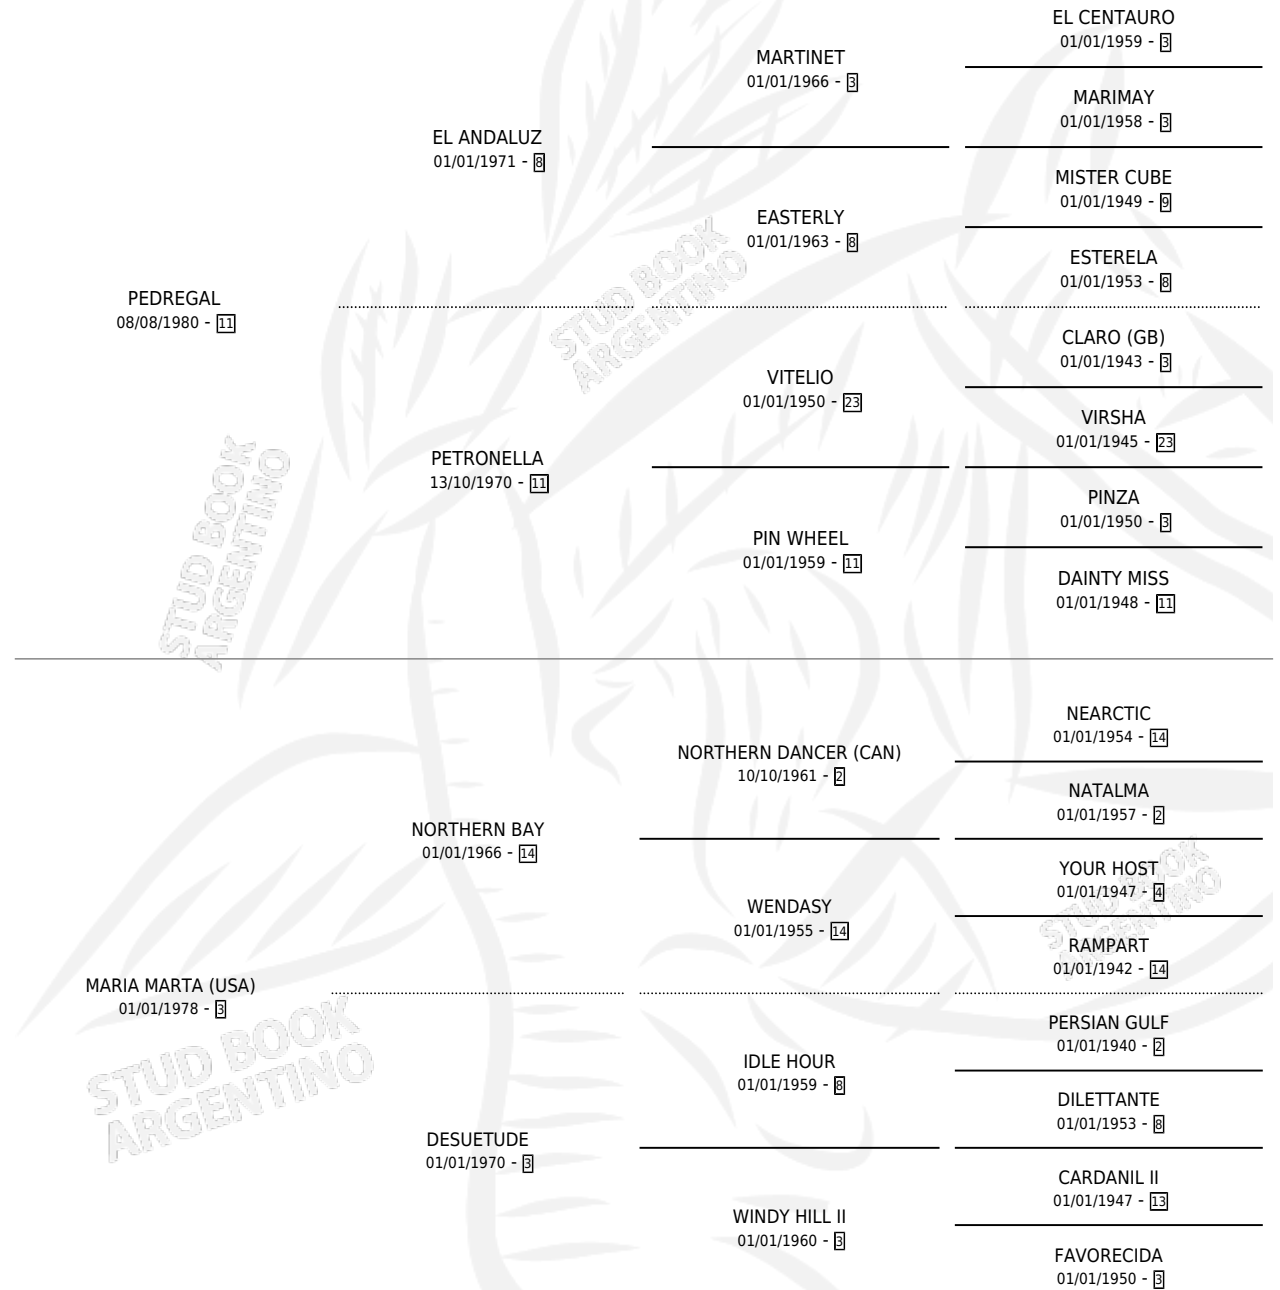

PEDRAL

por PEDREGAL y MARIA MARTA (USA) por NORTHERN BAY

Argentina · Macho · Zaino Colorado · SP · 13/08/1988
Familia 3-o · Volumen 33

ESTADO

TIPIFICACIÓN SANGUÍNEA	X
TIPIFICACIÓN POR ADN	X
PASAPORTE	X
IDENTIFICACIÓN POR MICROCHIP	X
REPRODUCTOR	X

Lugar de nacimiento: Los Prados

Criador: Los Prados

PEDIGREE

PEDRAL

Datos oficiales del Stud Book Argentino

Documento generado el 14/05/2026

studbook.org.ar