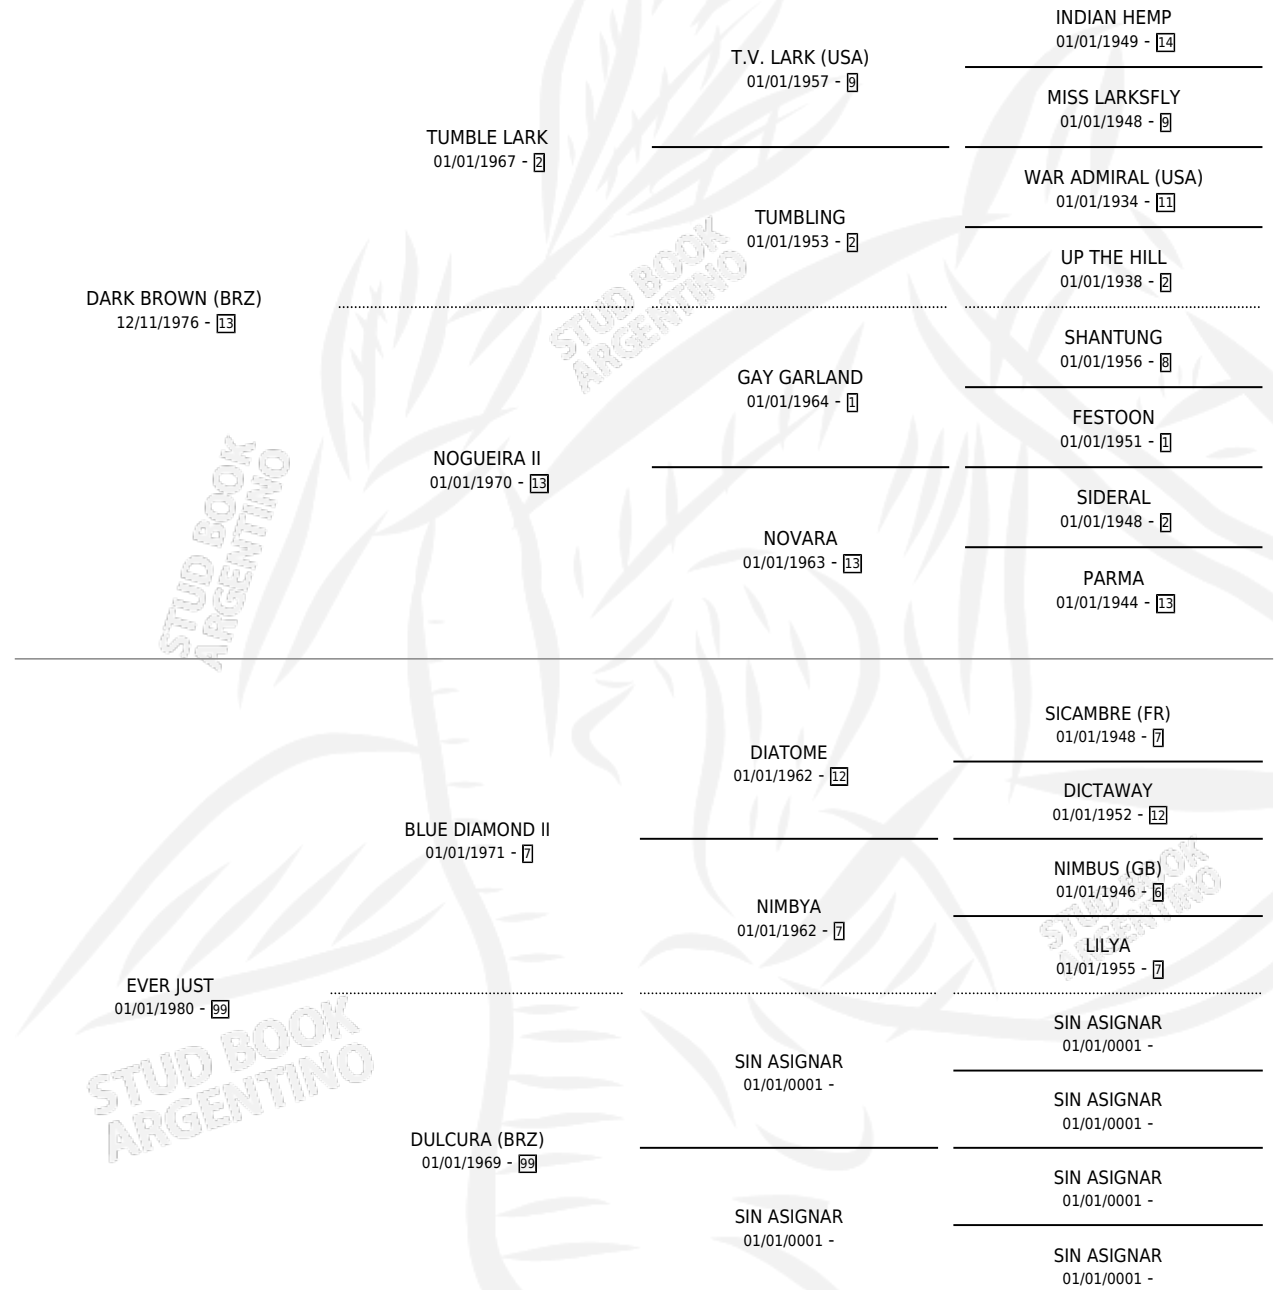

DARK DIAMOND

por **DARK BROWN (BRZ)** y **EVER JUST** por **BLUE DIAMOND II**

Argentina · Macho · Zaino · SP · 30/07/1988
Familia 99 · Volumen 33

ESTADO

TIIFICACIÓN SANGUÍNEA	X
TIIFICACIÓN POR ADN	X
PASAPORTE	X
IDENTIFICACIÓN POR MICROCHIP	X
REPRODUCTOR	X

Lugar de nacimiento: San Lorenzo de Areco
Criador: Sin dato

PEDIGREE

DARK DIAMOND

Datos oficiales del Stud Book Argentino

Documento generado el 02/05/2026

studbook.org.ar