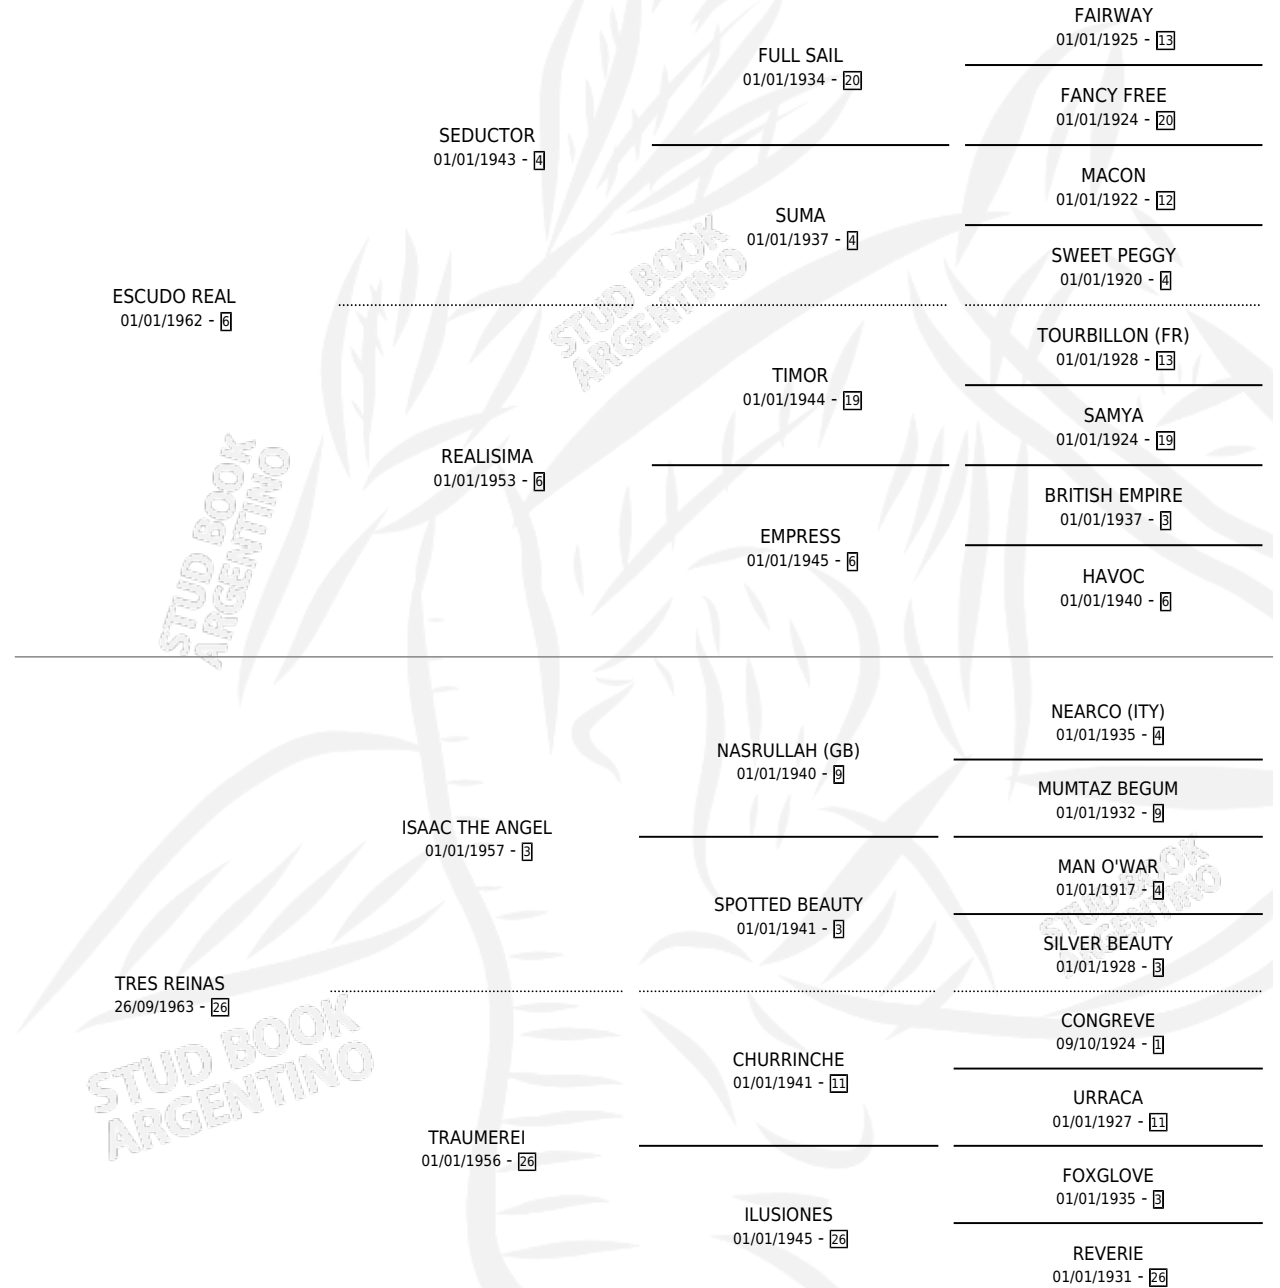

CIERVO REAL

por ESCUDO REAL y TRES REINAS por ISAAC THE ANGEL

Argentina · Macho · Alazan · SP · 19/08/1970
Familia 26 · Volumen 27

ESTADO

TIPIFICACIÓN SANGUÍNEA	X
TIPIFICACIÓN POR ADN	X
PASAPORTE	X
IDENTIFICACIÓN POR MICROCHIP	X
REPRODUCTOR	X

Lugar de nacimiento: Campo particular

Criador: Sin dato

PEDIGREE

CIERVO REAL

Datos oficiales del Stud Book Argentino

Documento generado el 11/05/2026

studbook.org.ar